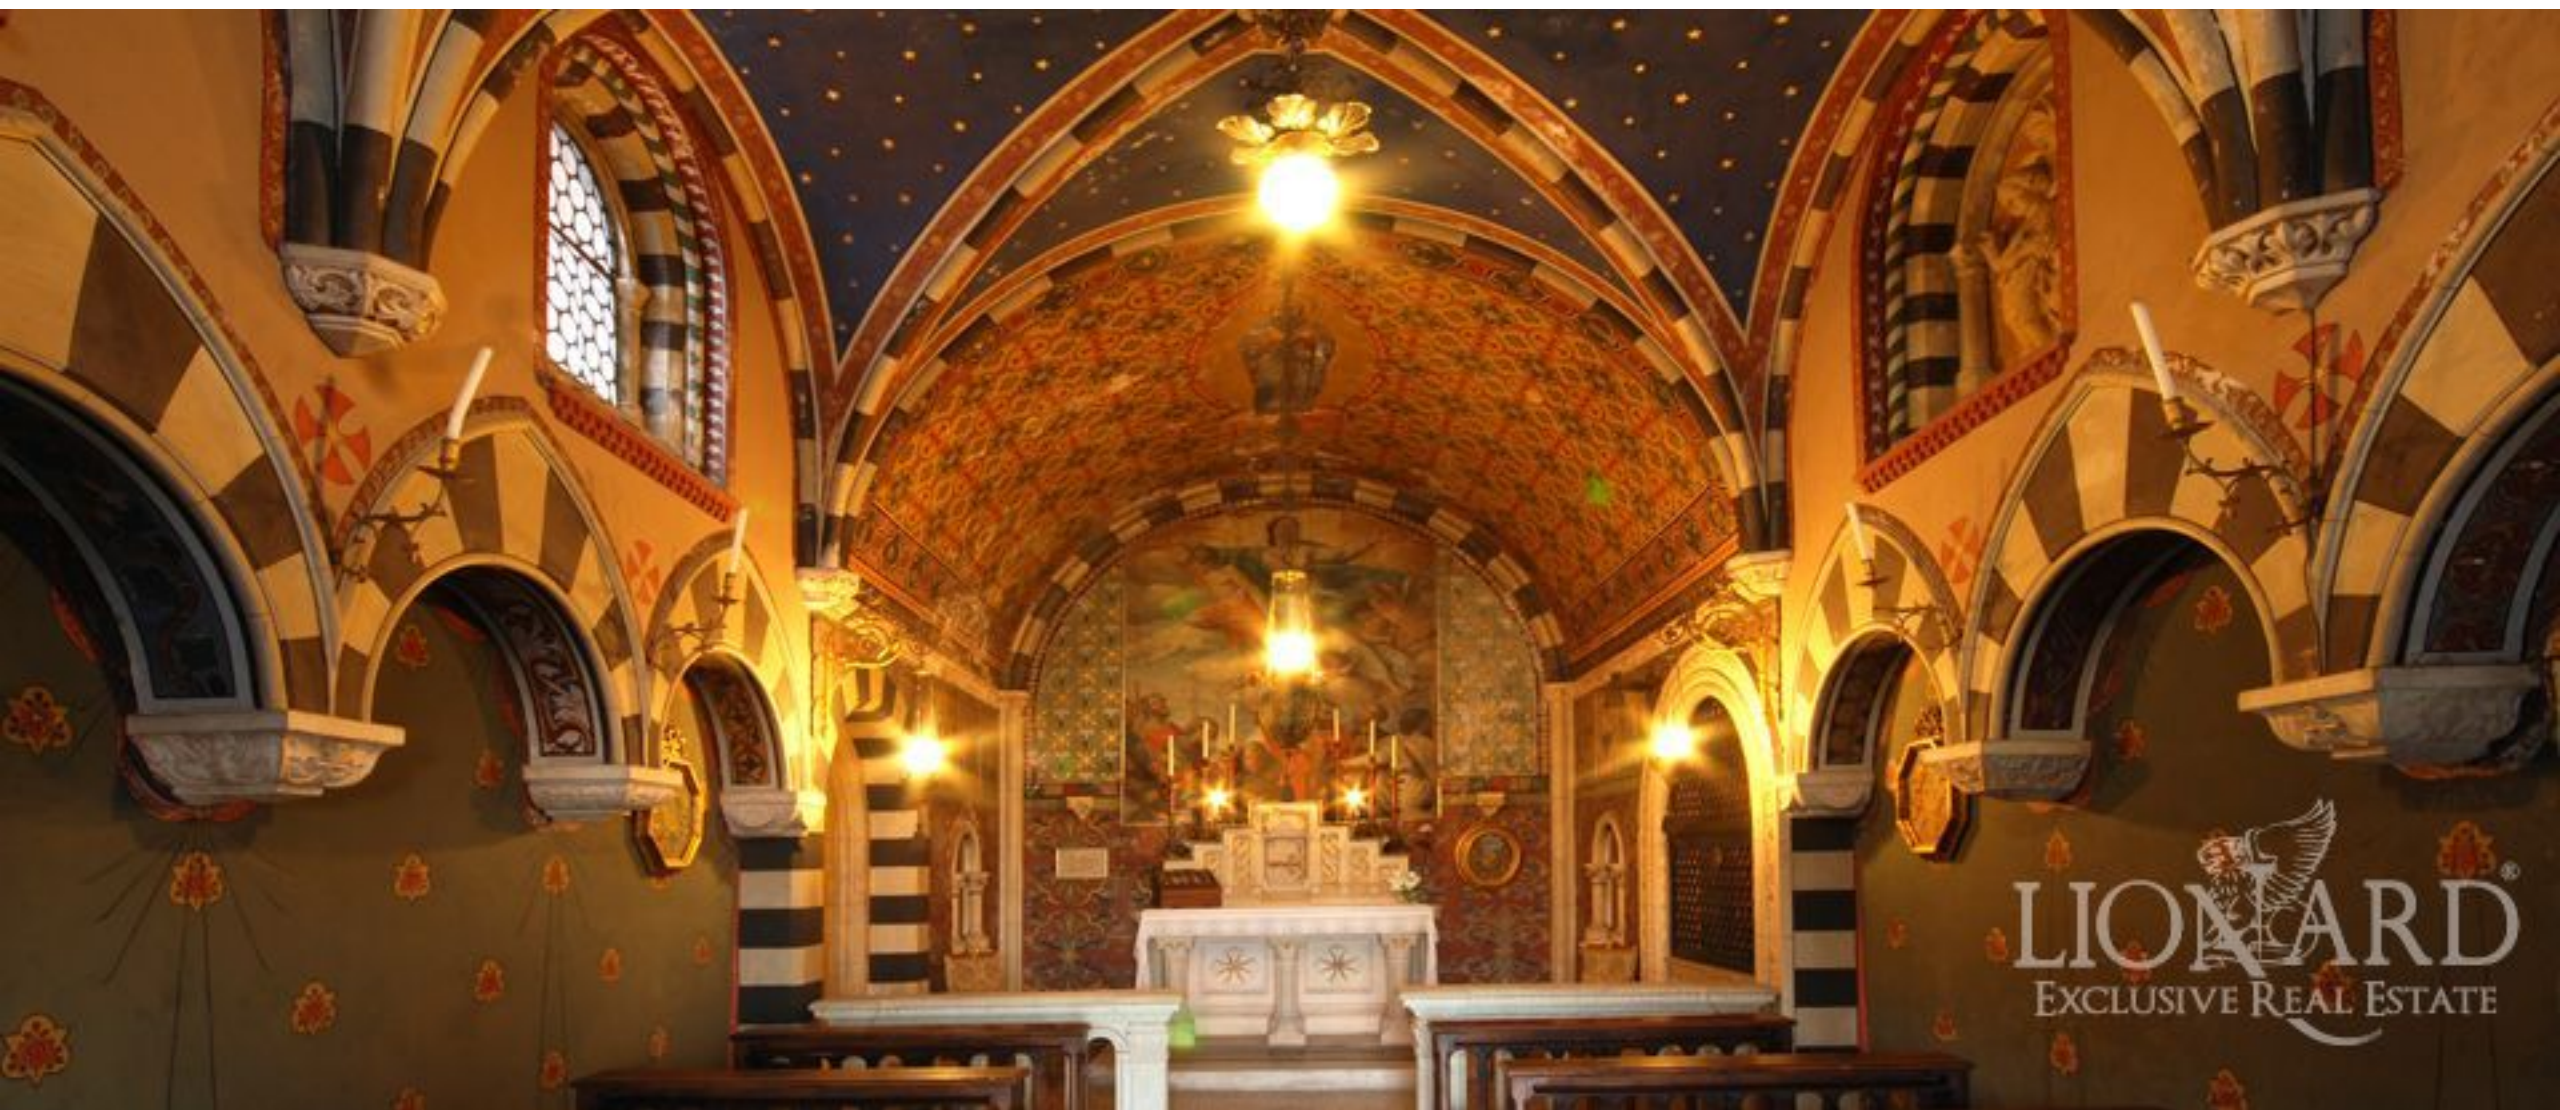

LIONARD
EXCLUSIVE REAL ESTATE