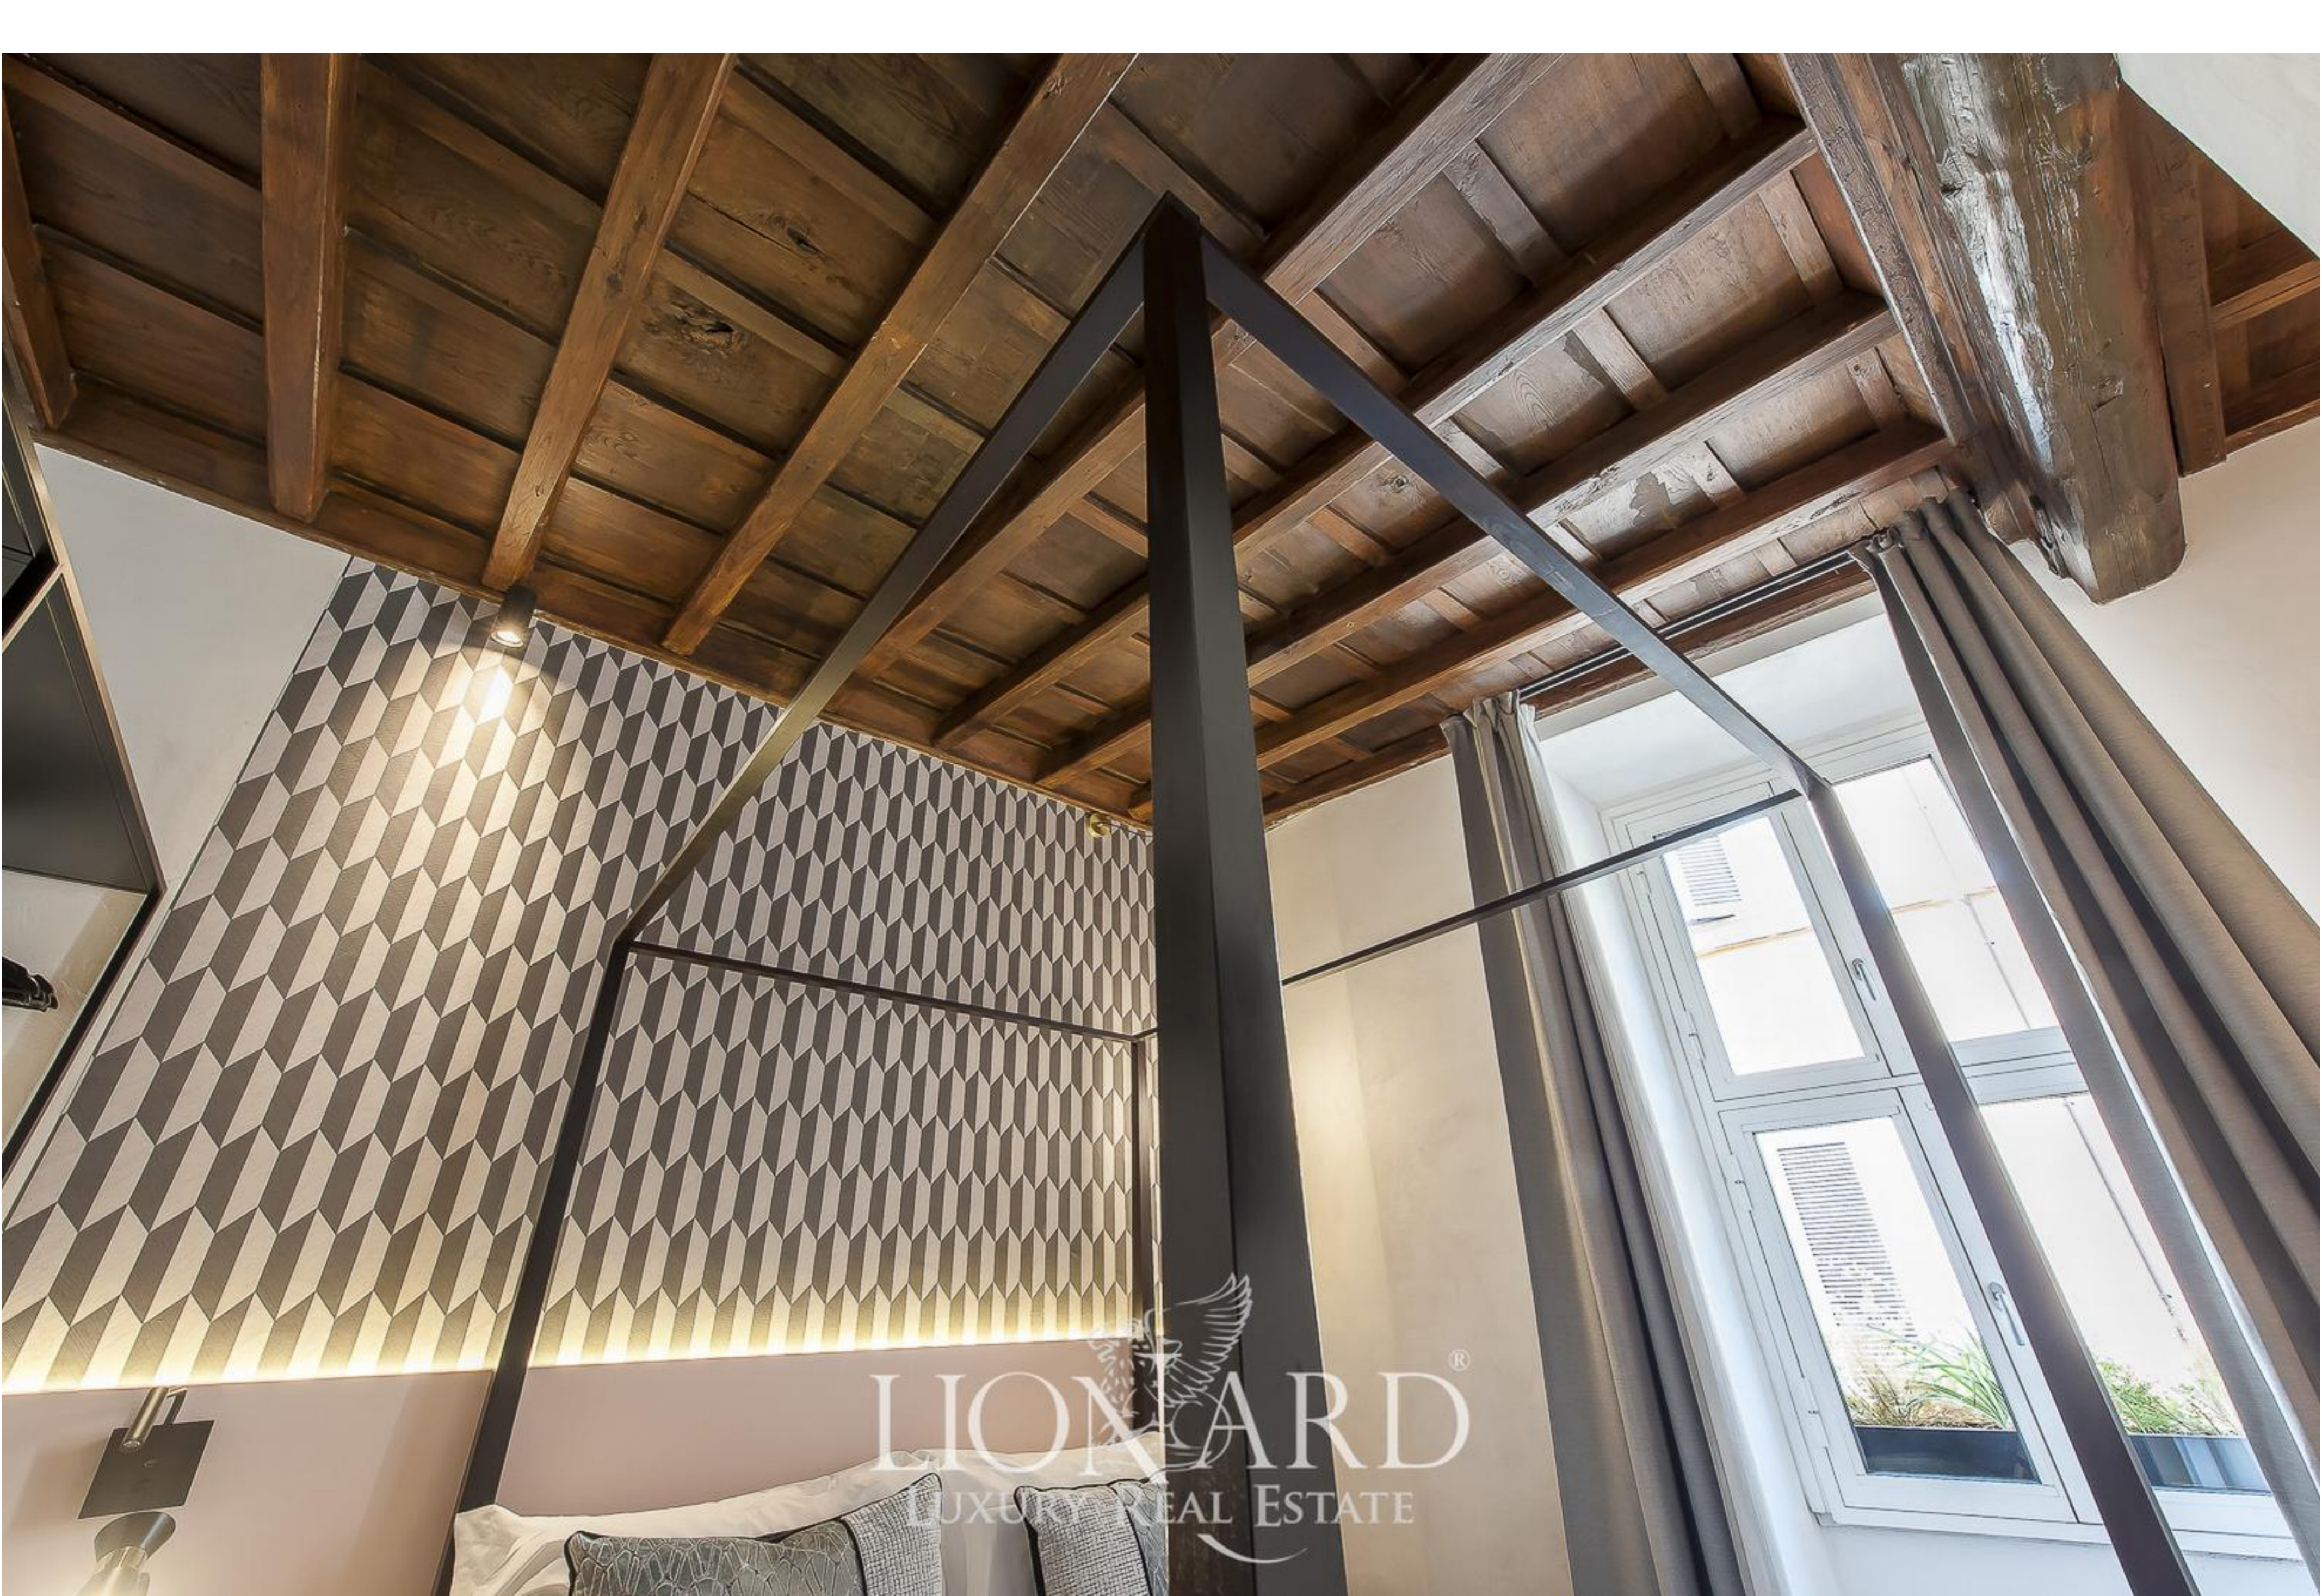

LIONARD®
LUXURY REAL ESTATE