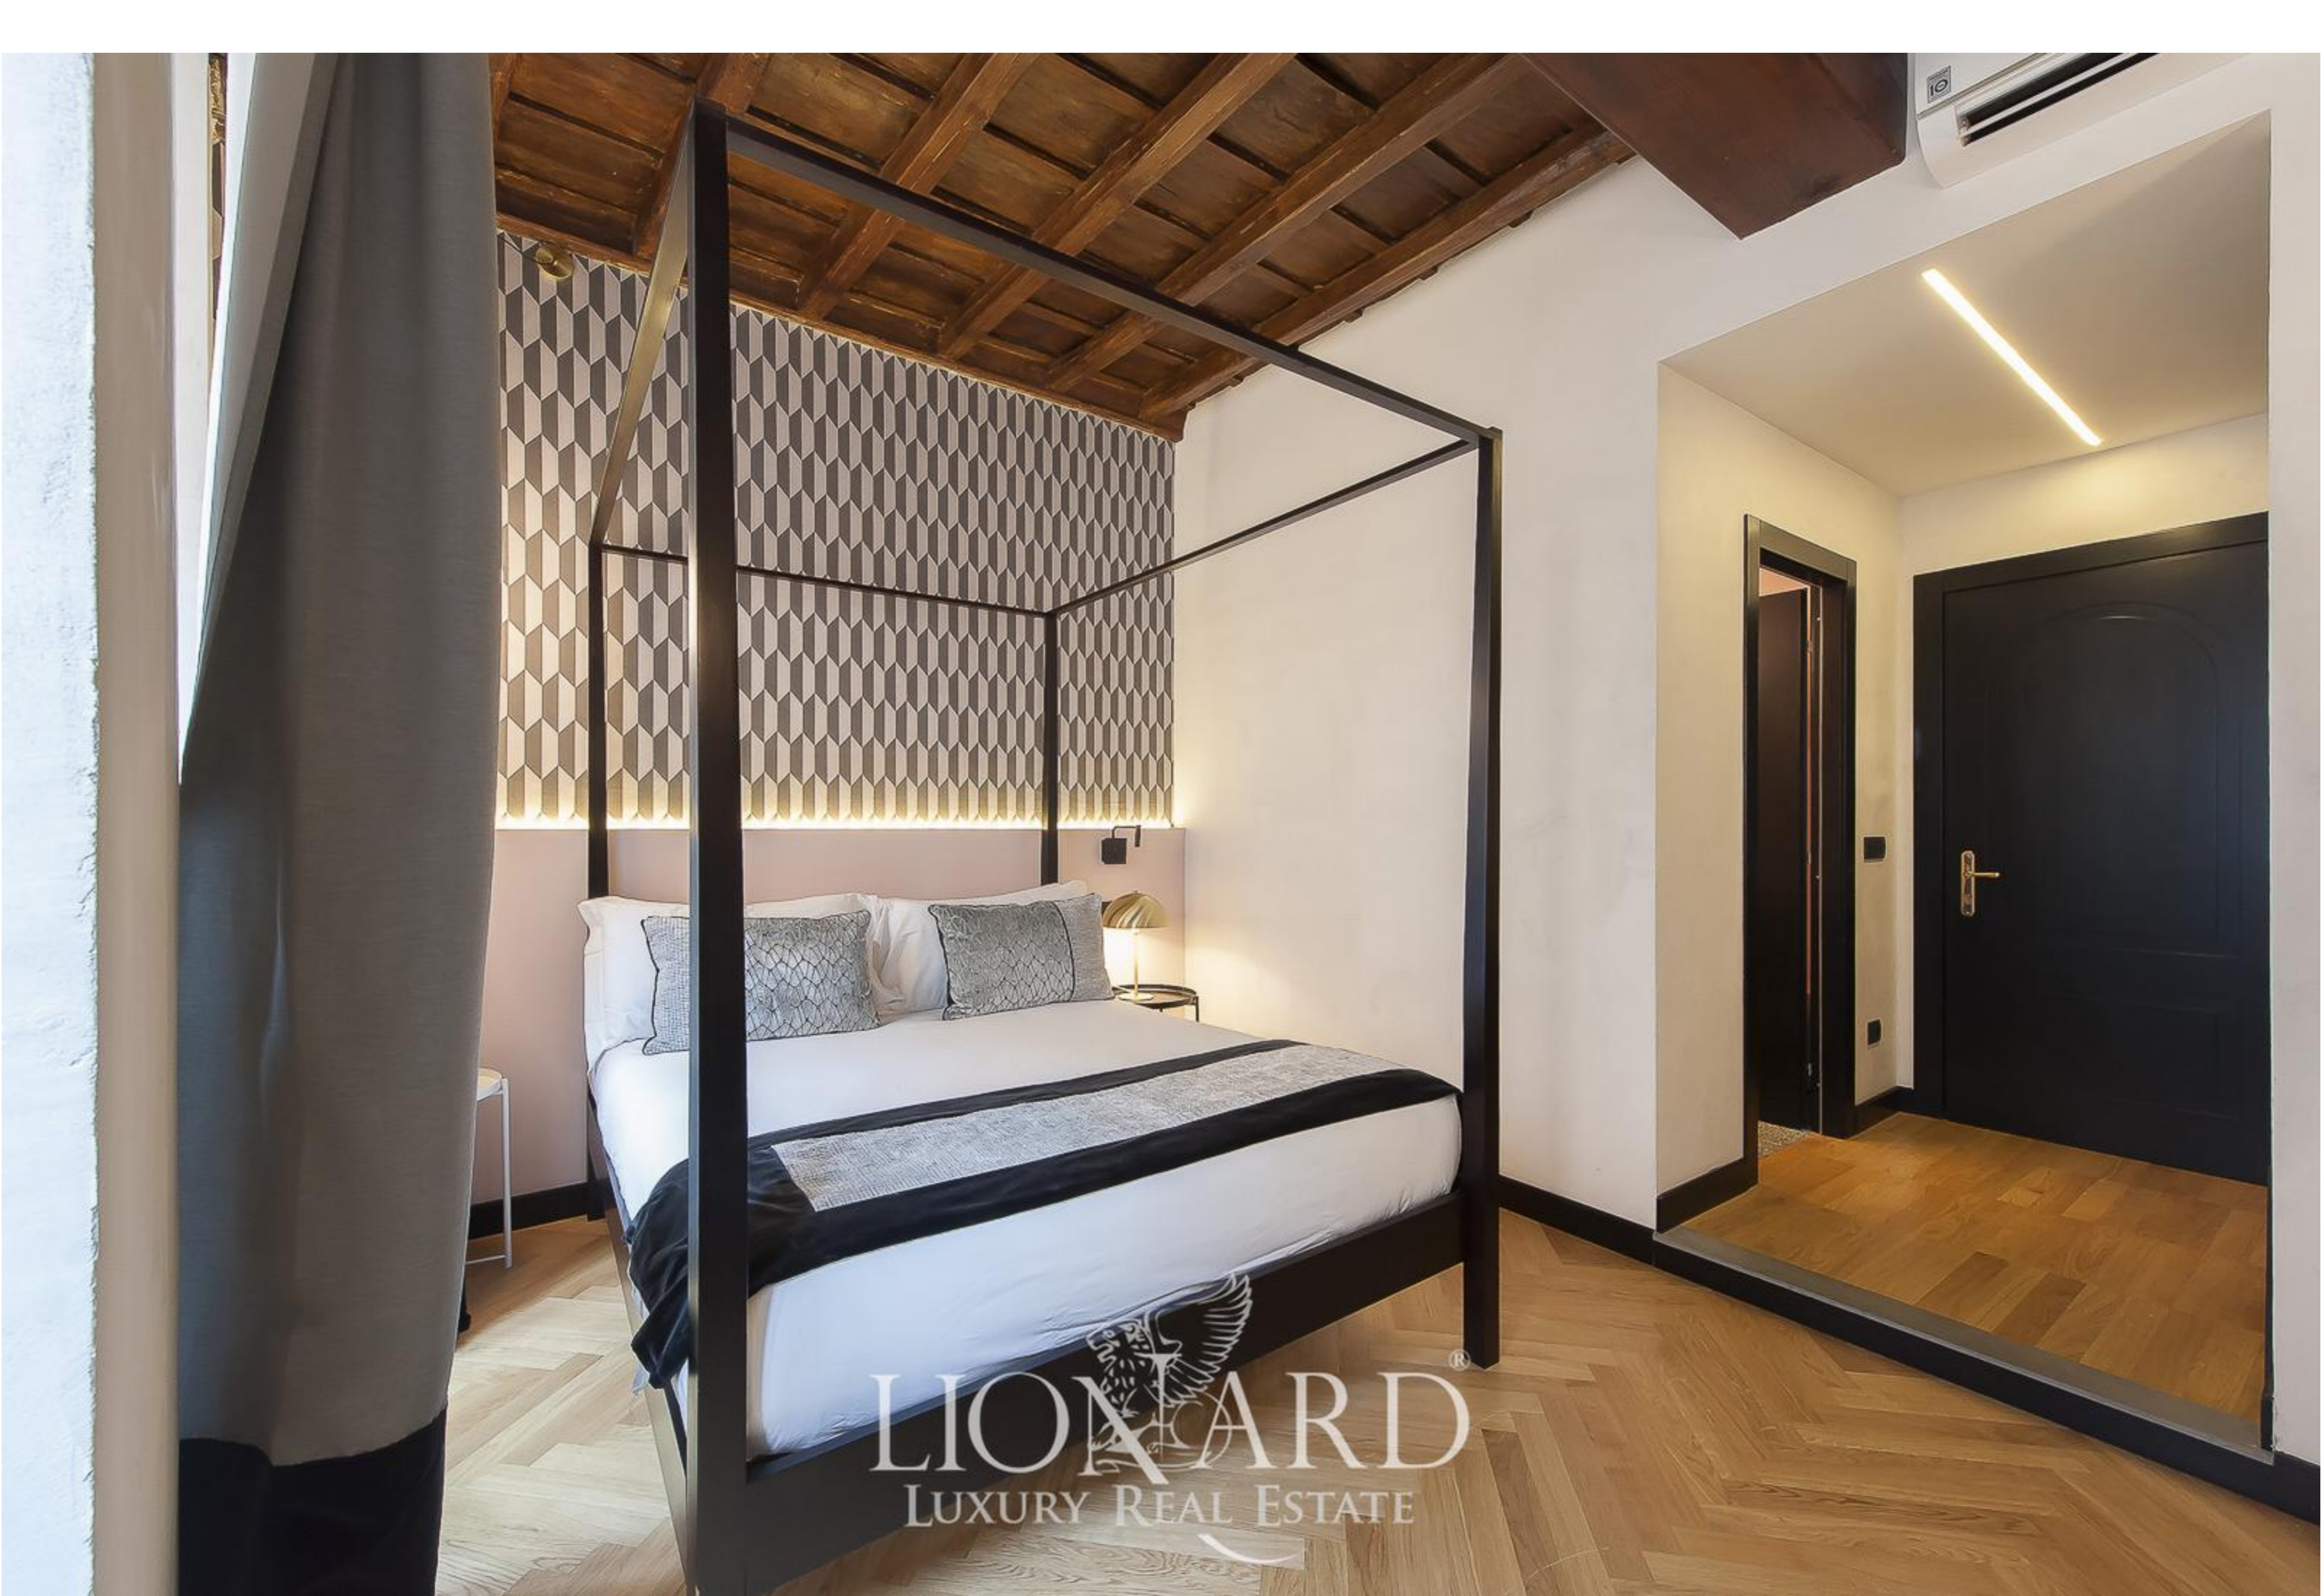

LIONARD
LUXURY REAL ESTATE