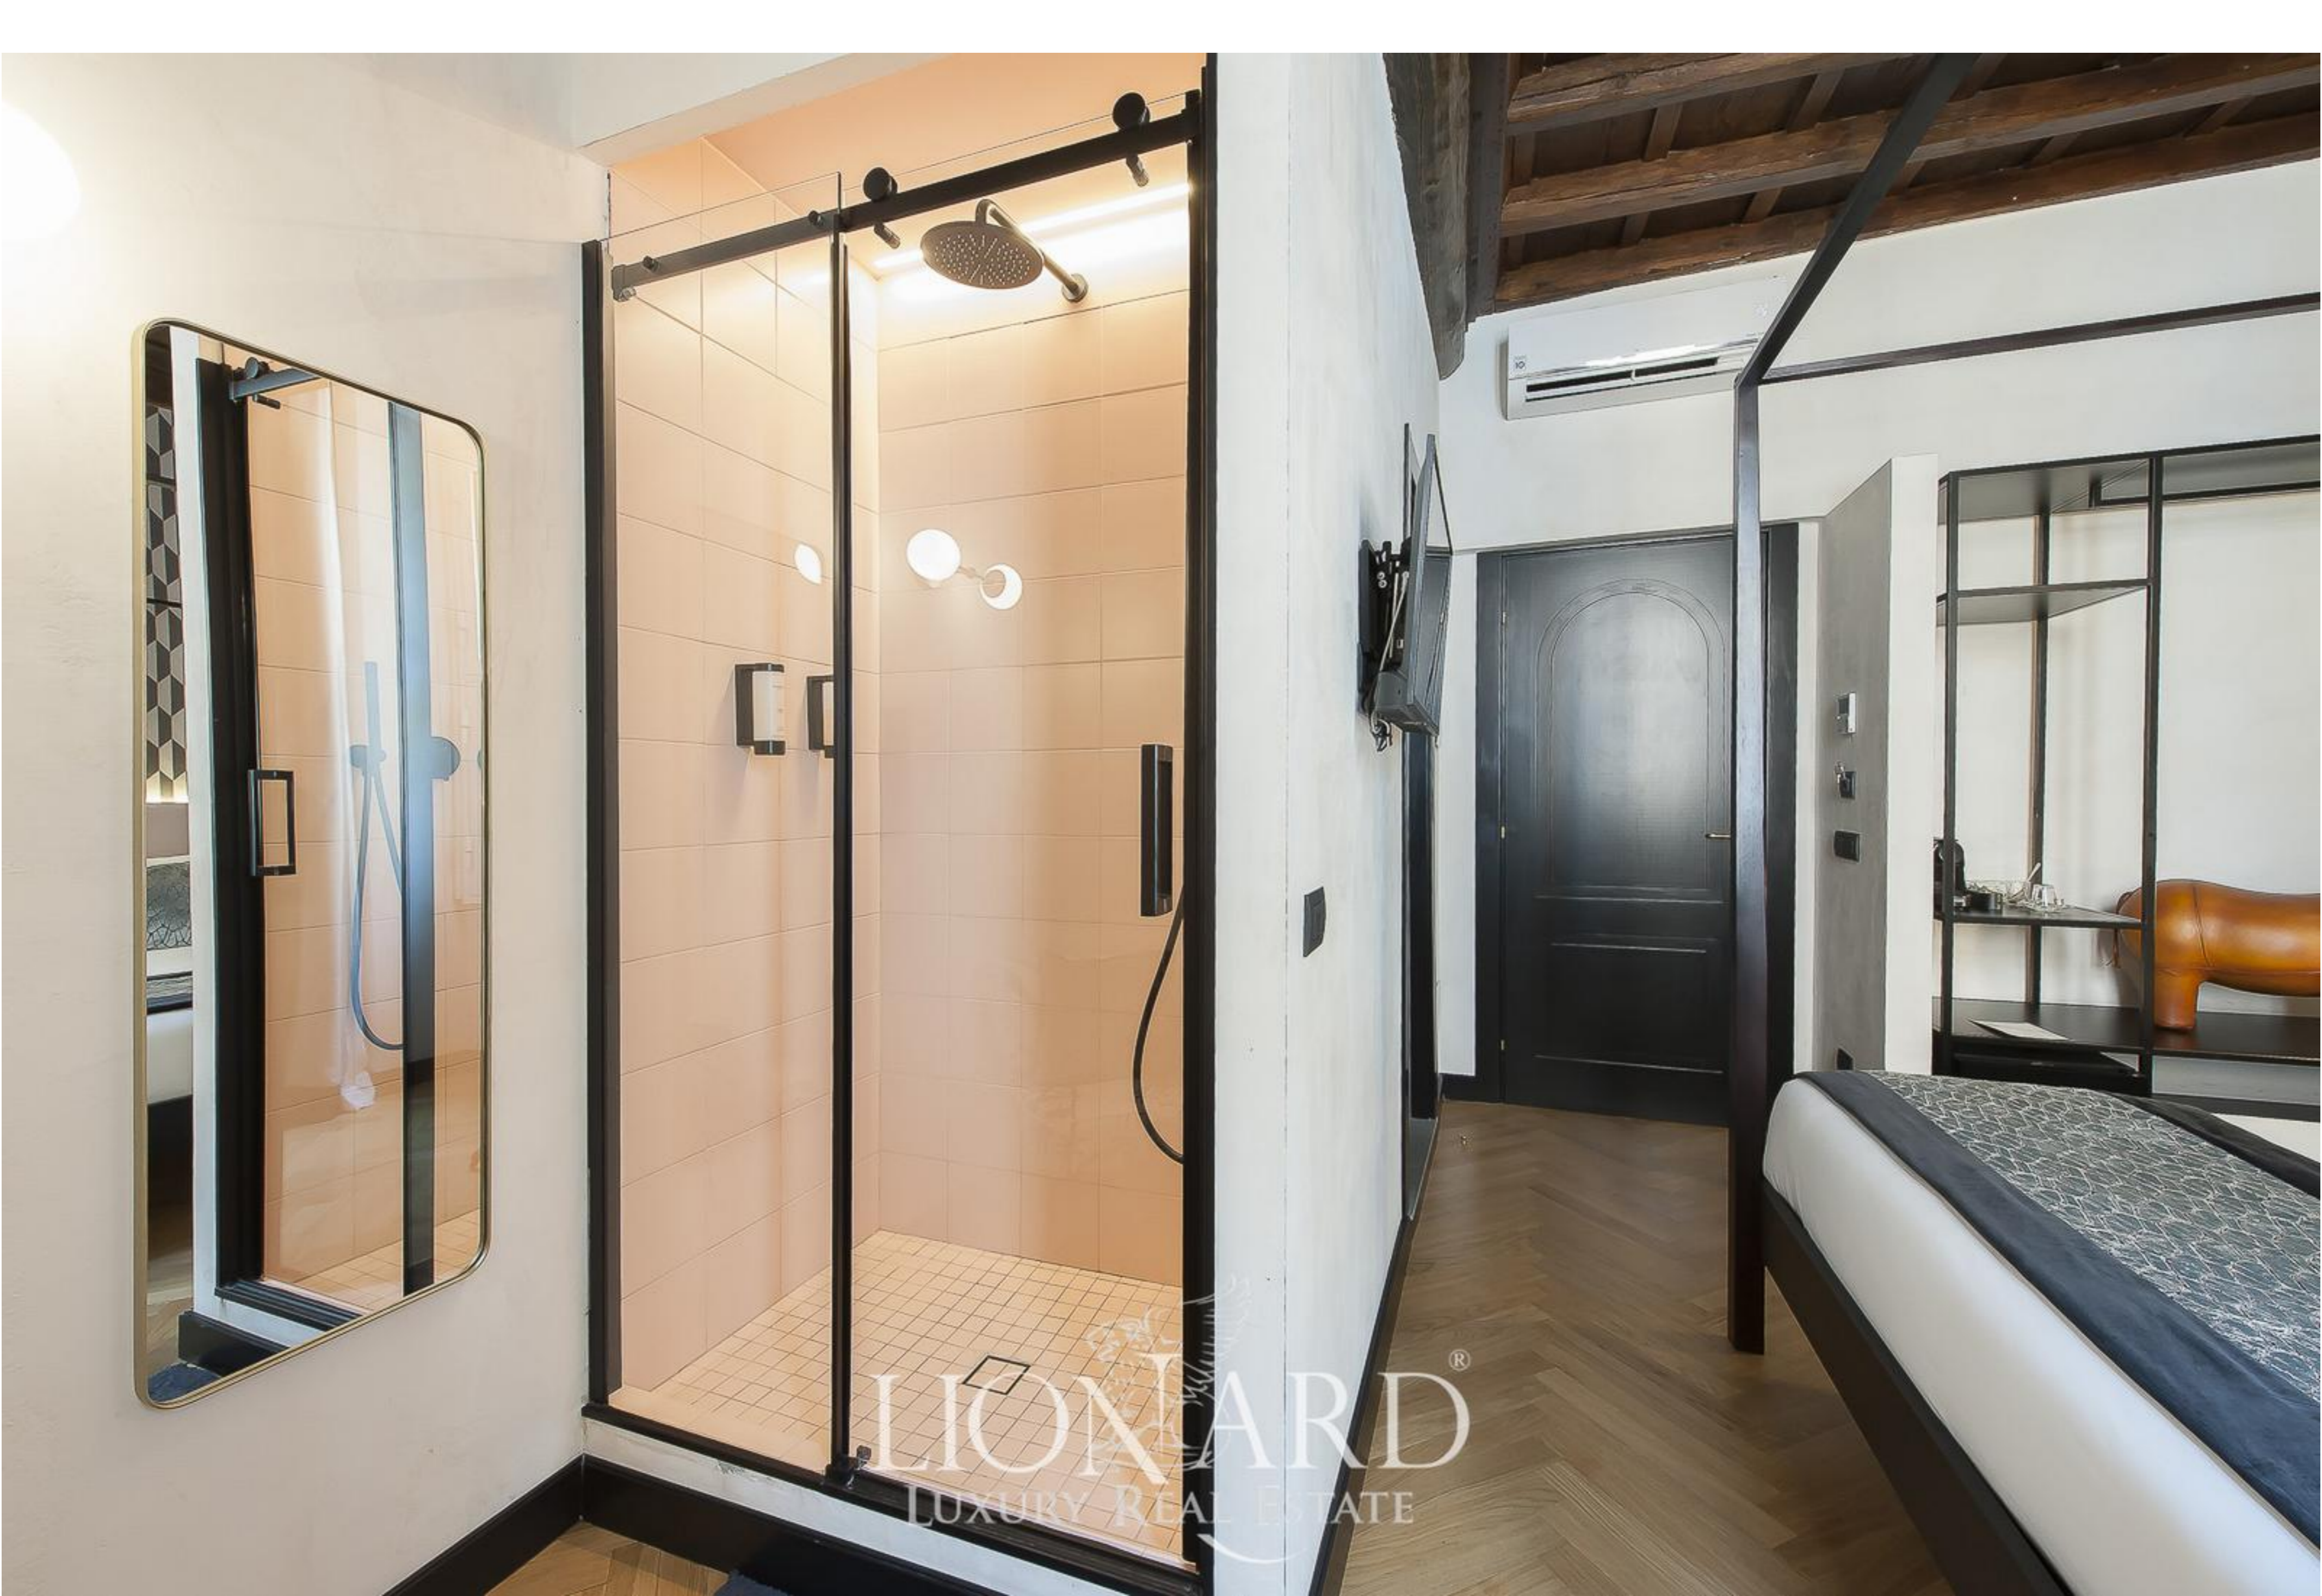

LIONARD®
LUXURY REAL ESTATE