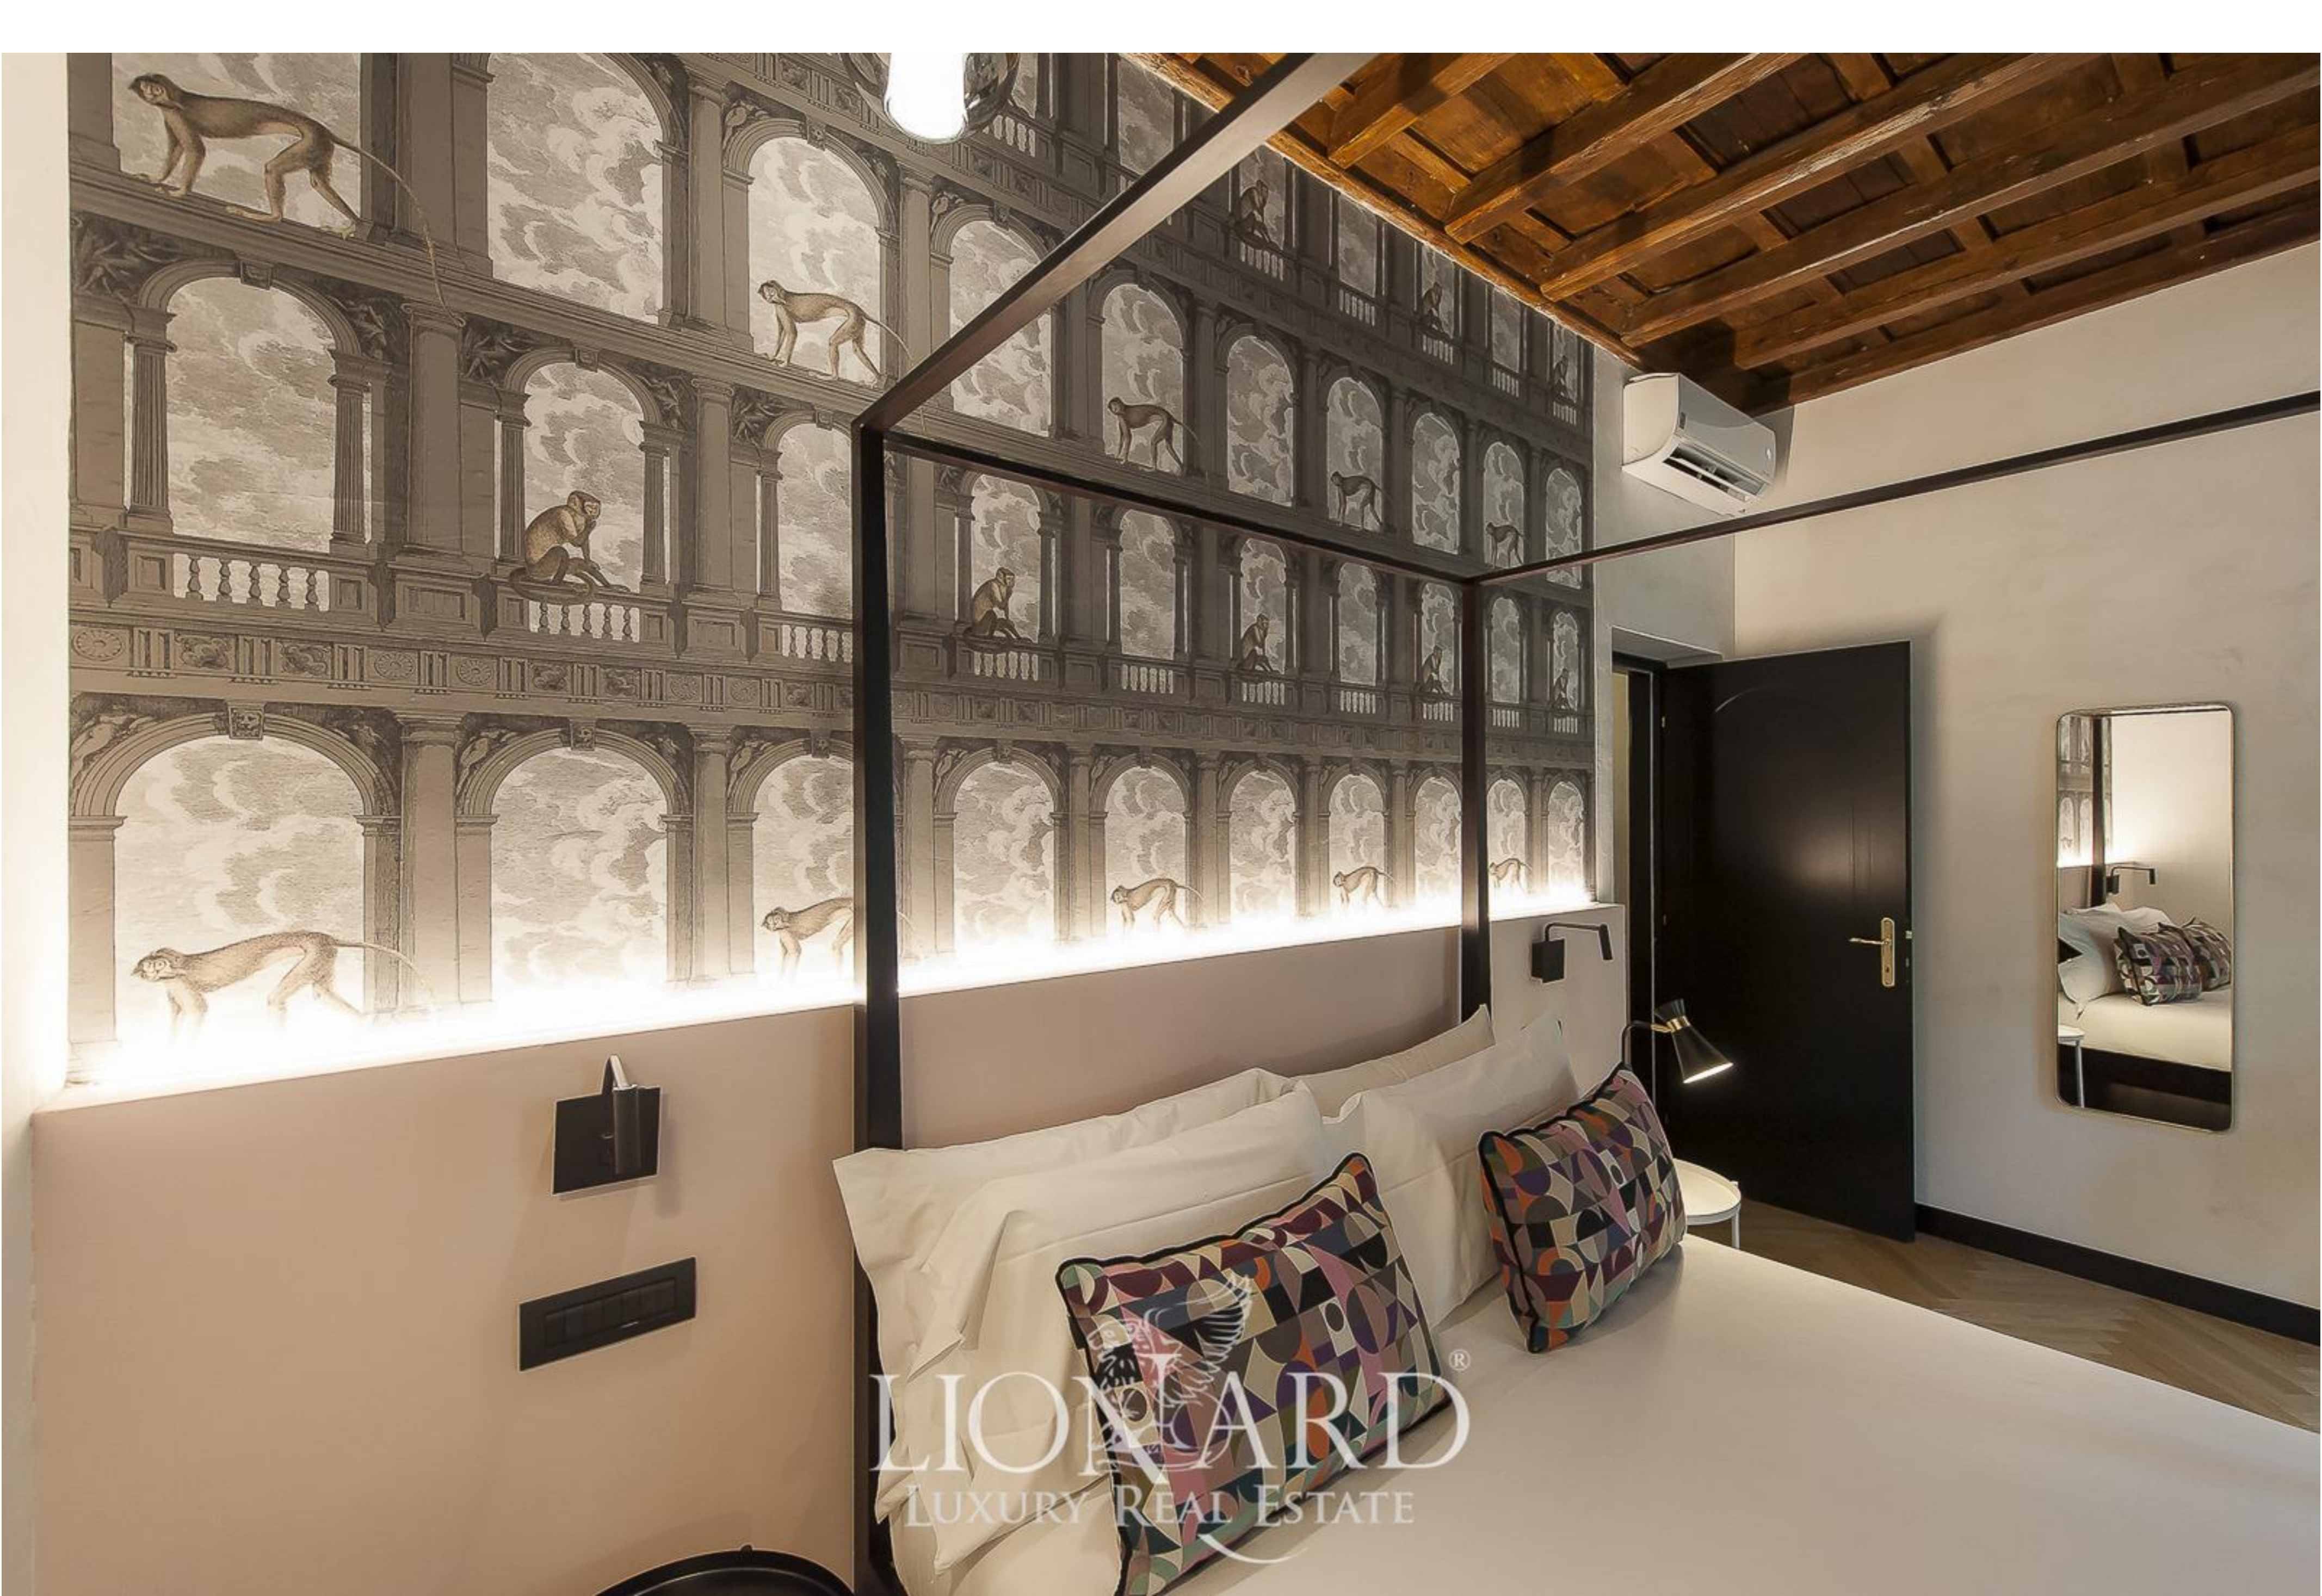

LIONARD®
LUXURY REAL ESTATE