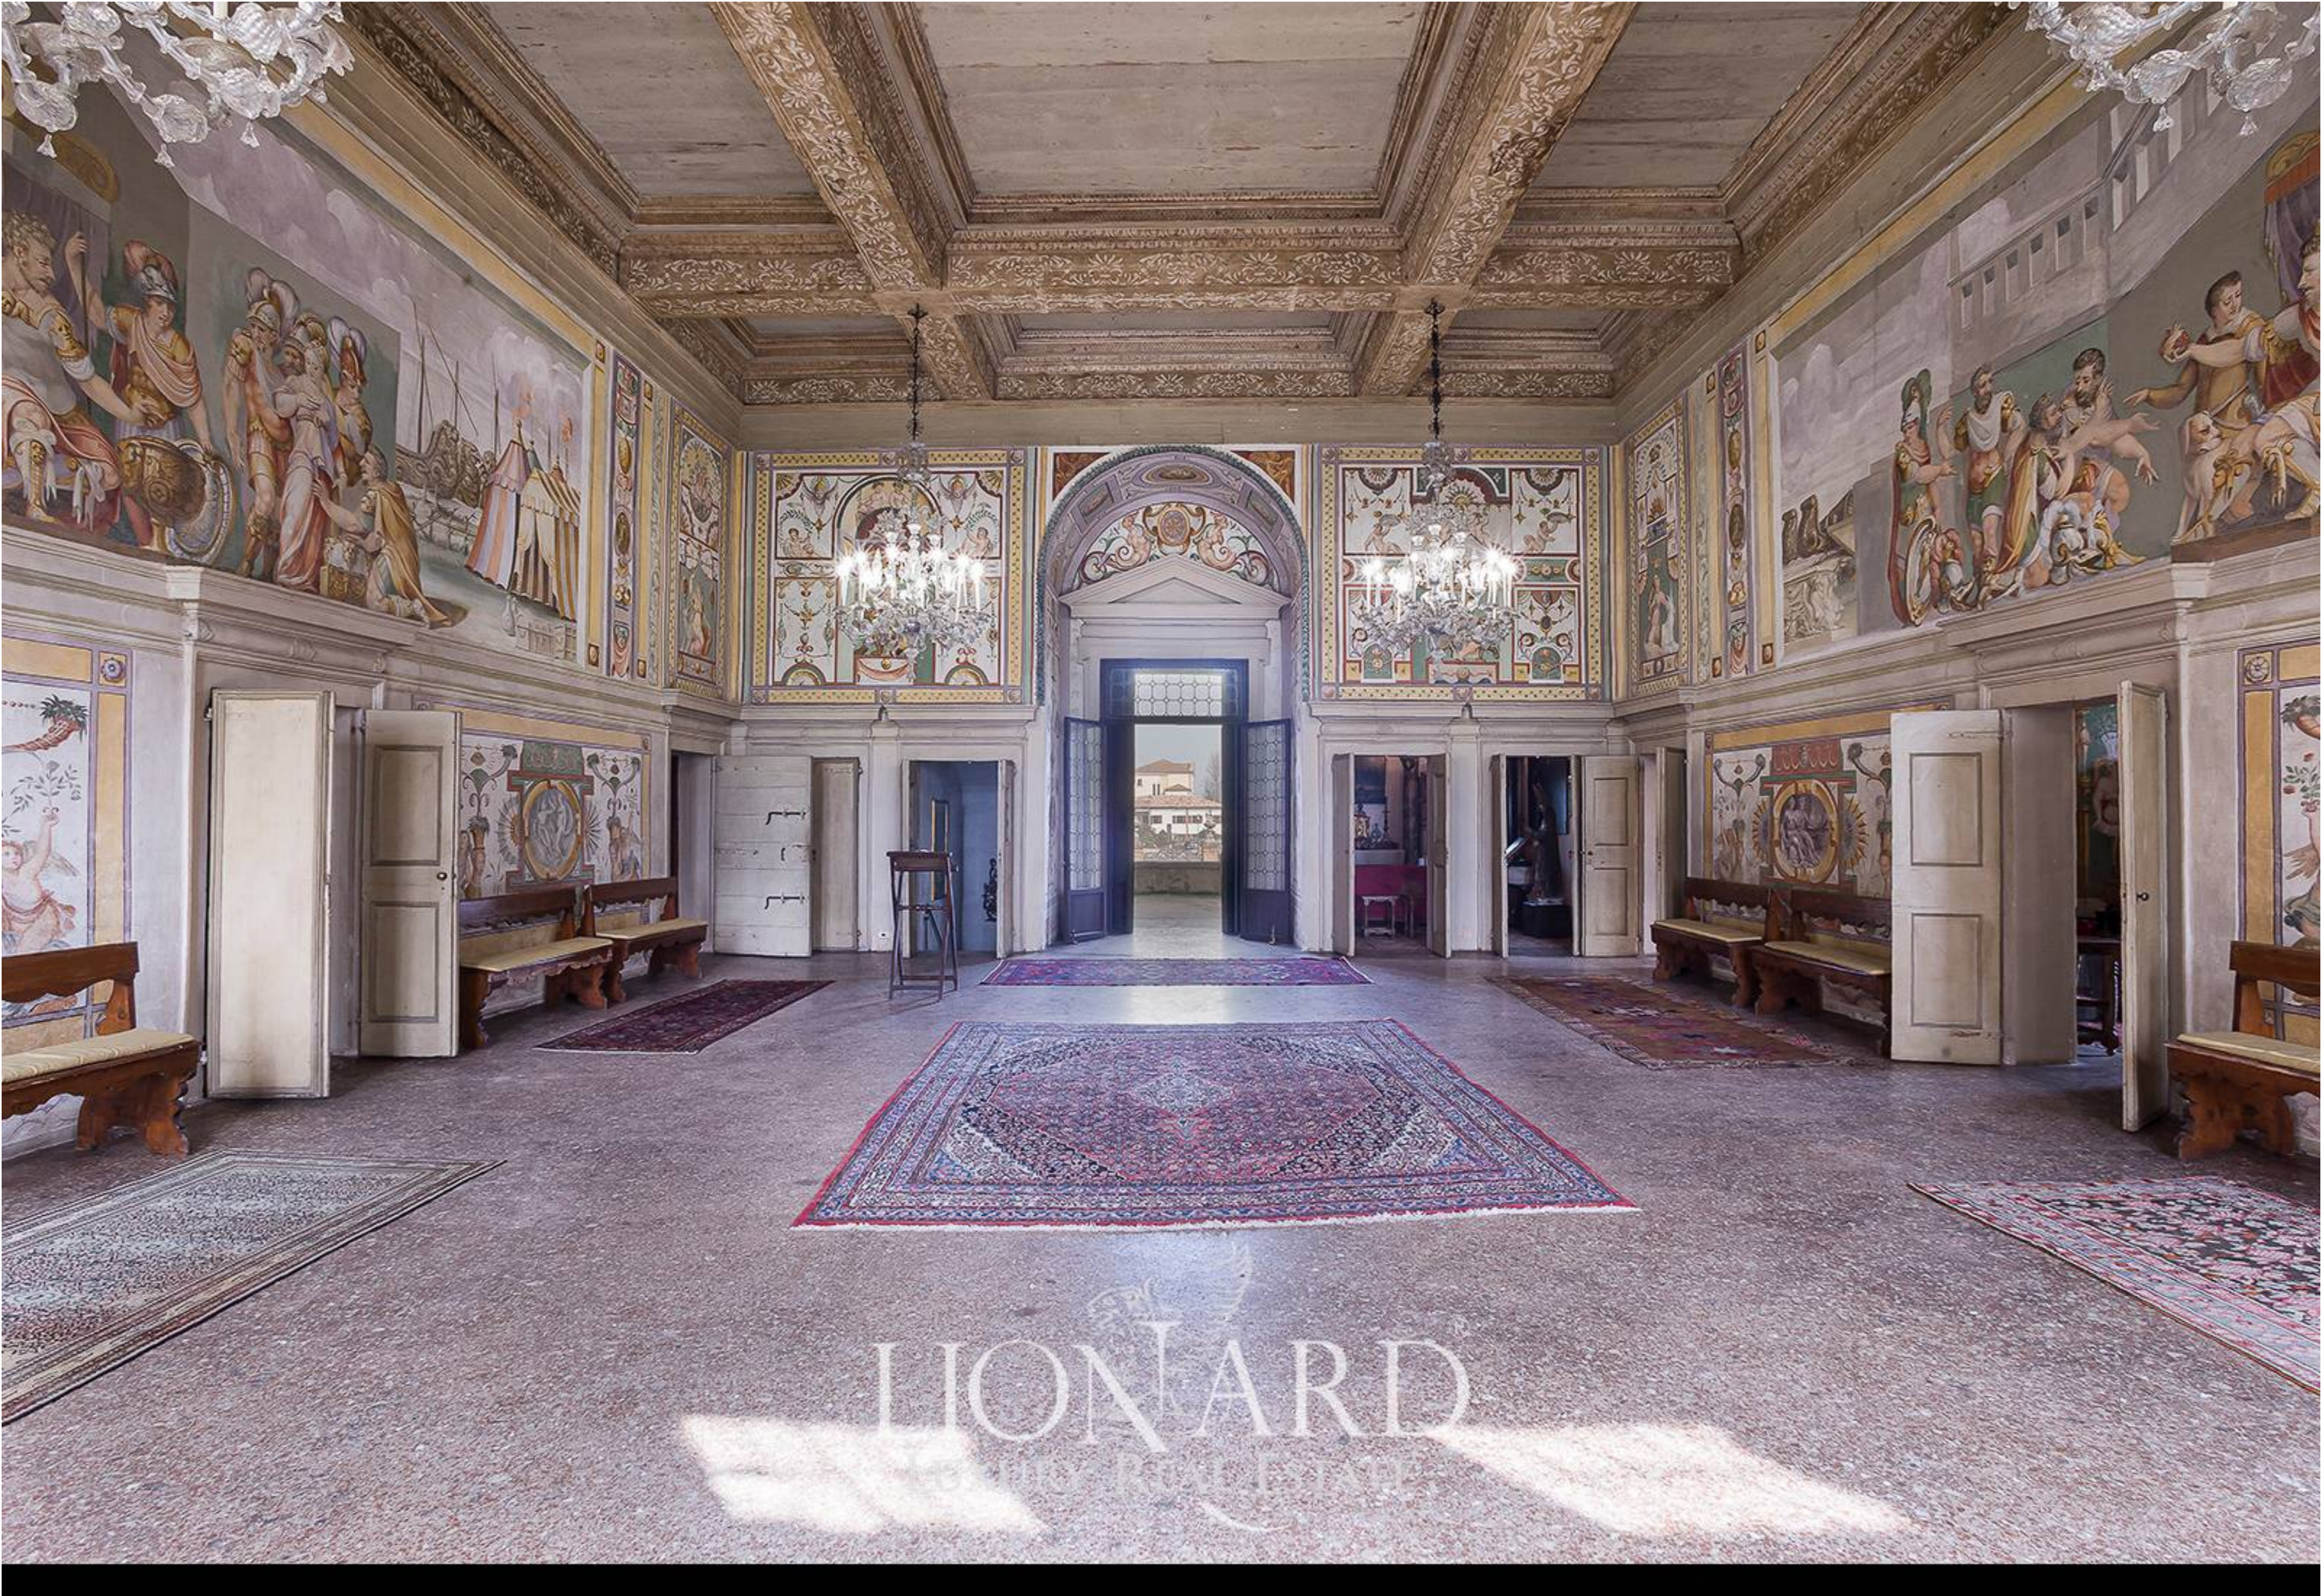

LIONARD

— REAL ESTATE —