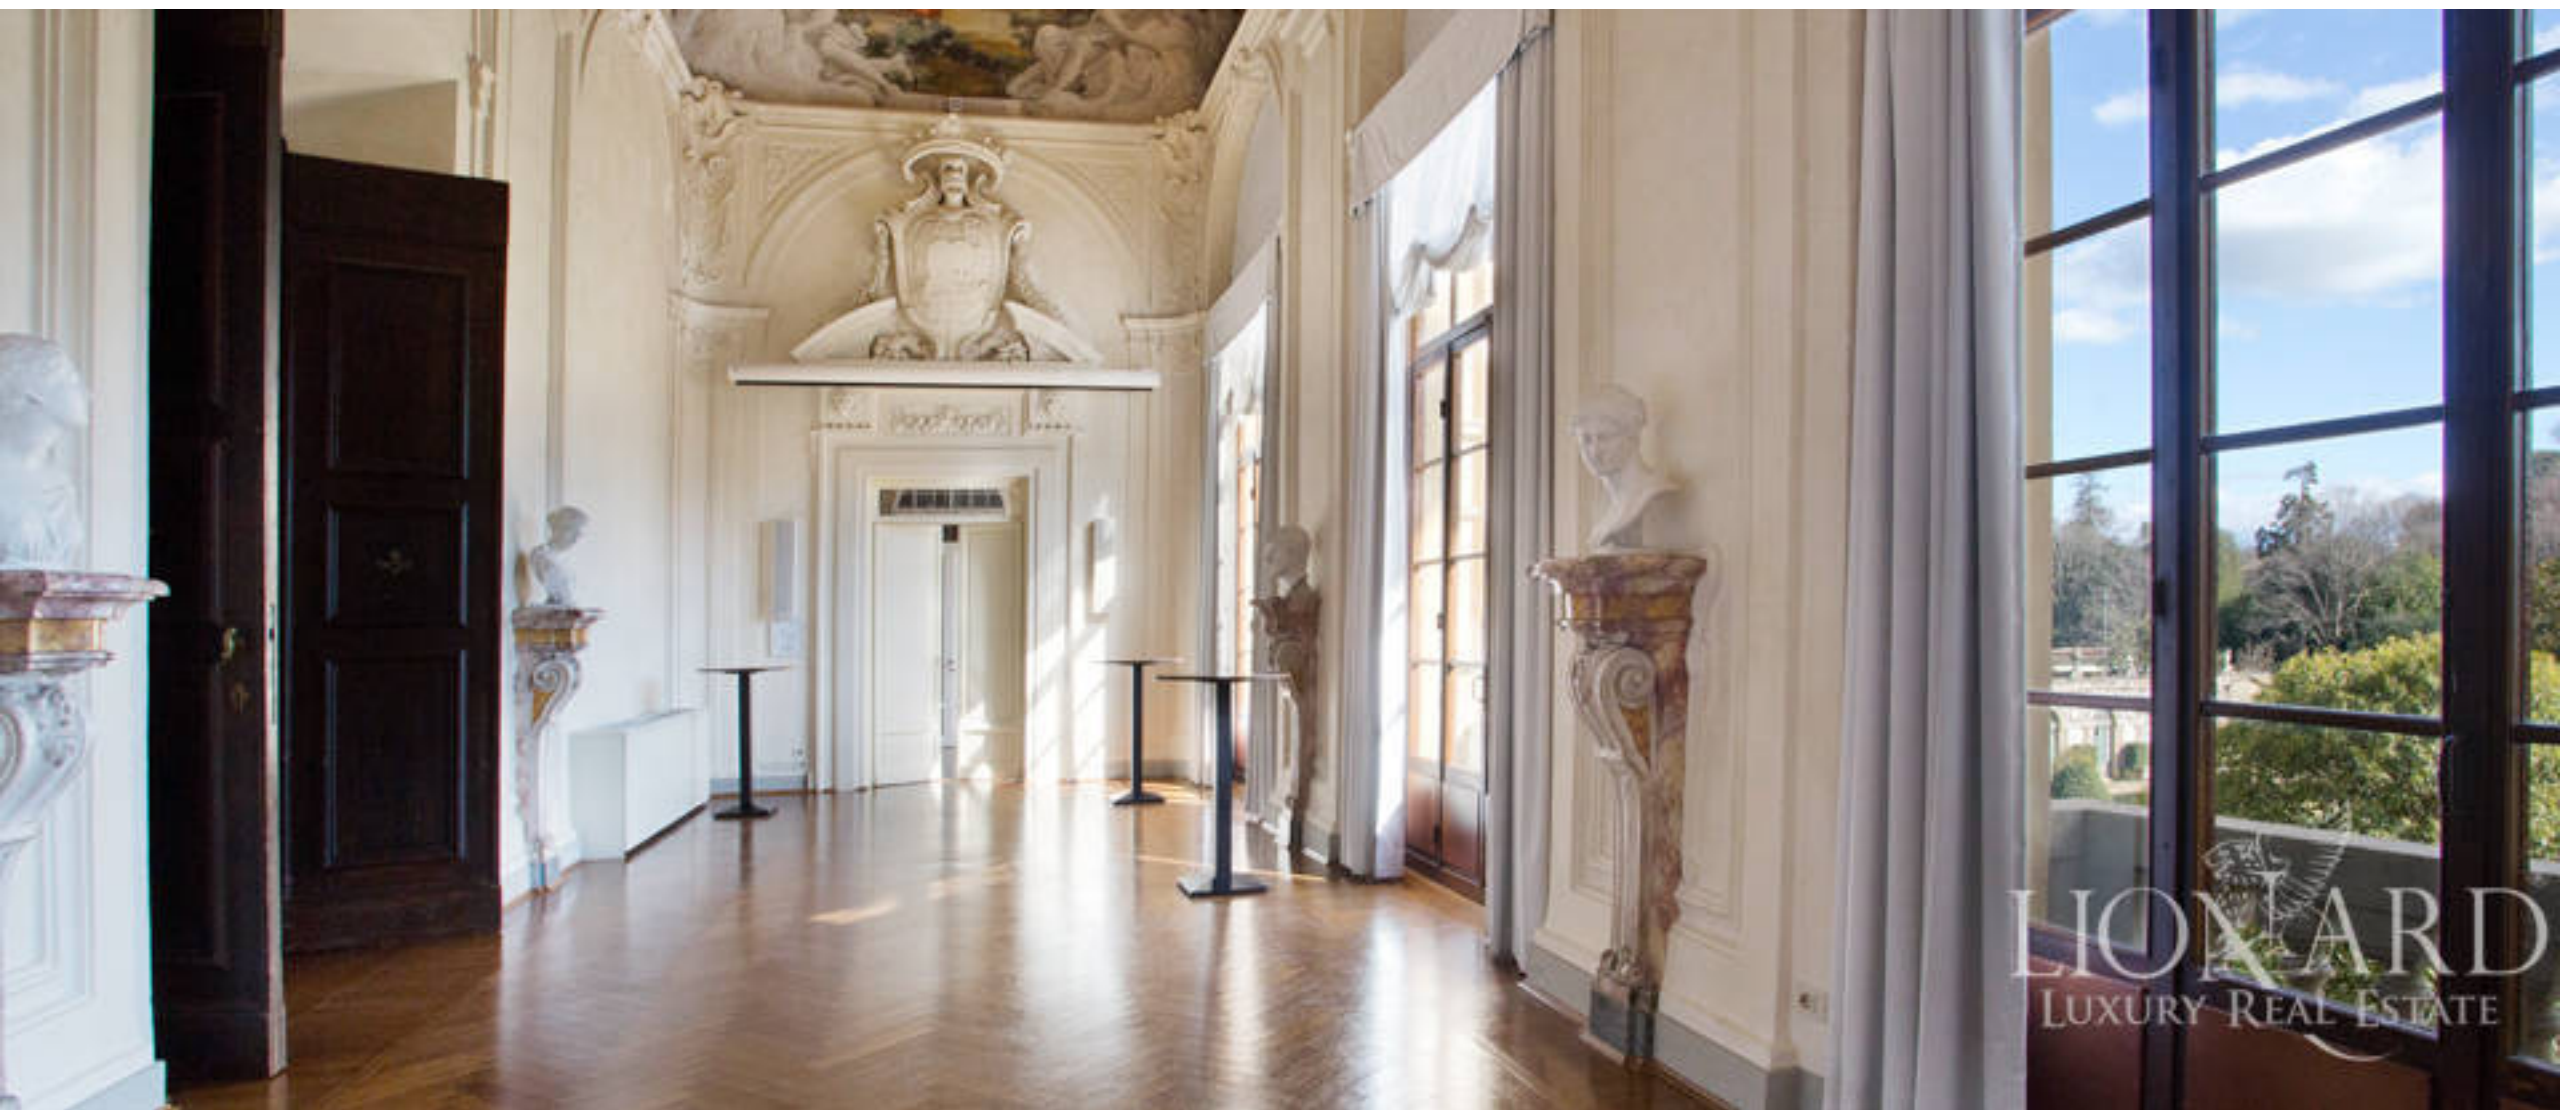

LIONARD
LUXURY REAL ESTATE