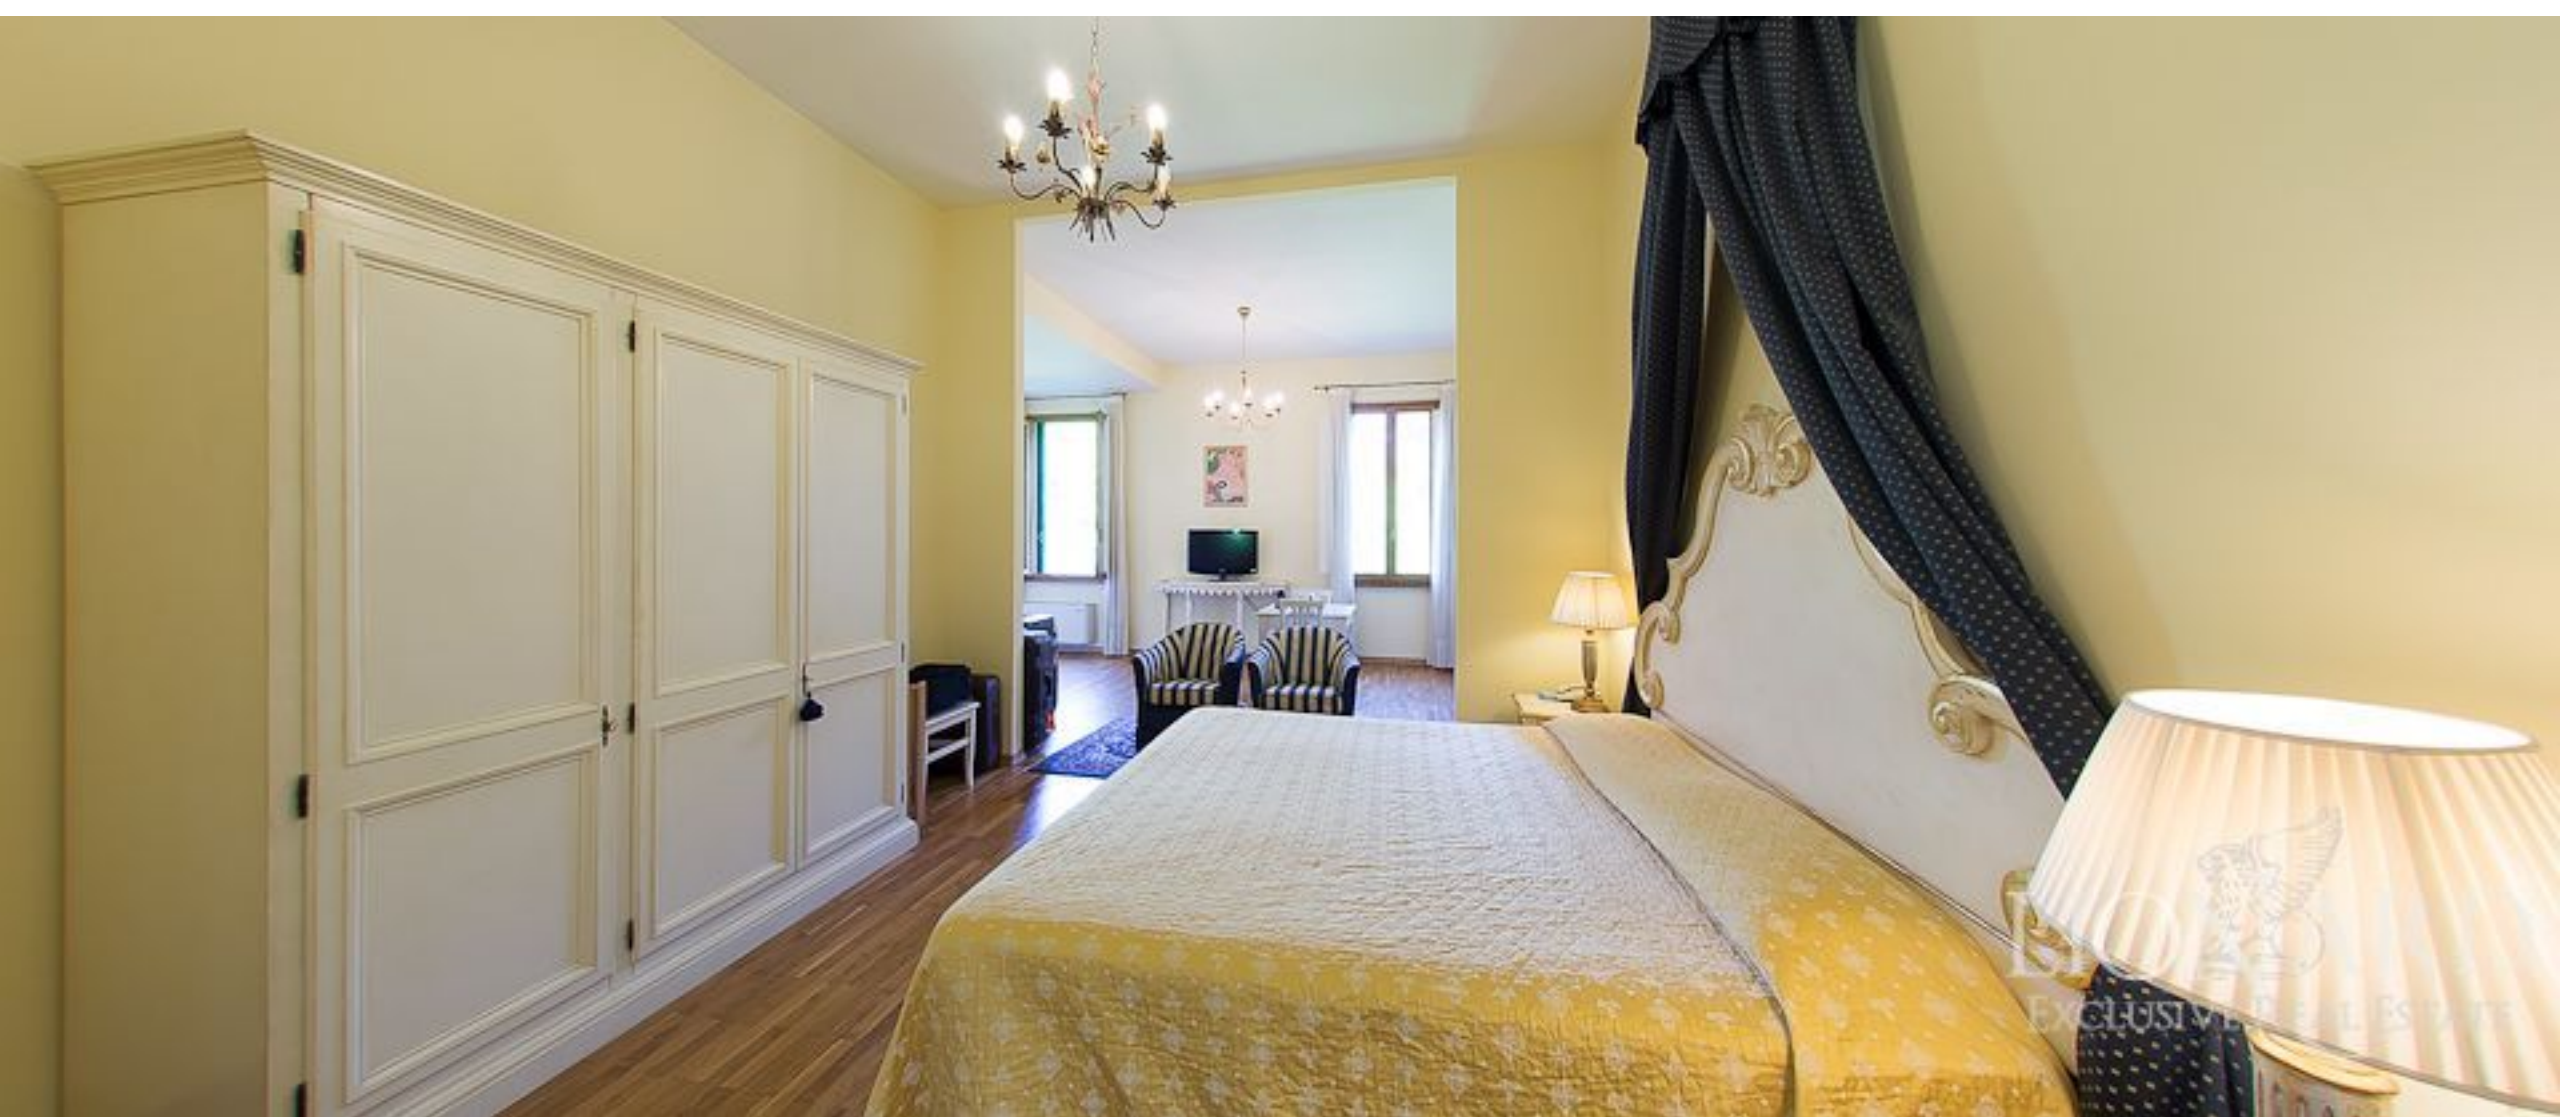

LIONARD
EXCLUSIVE REAL ESTATE