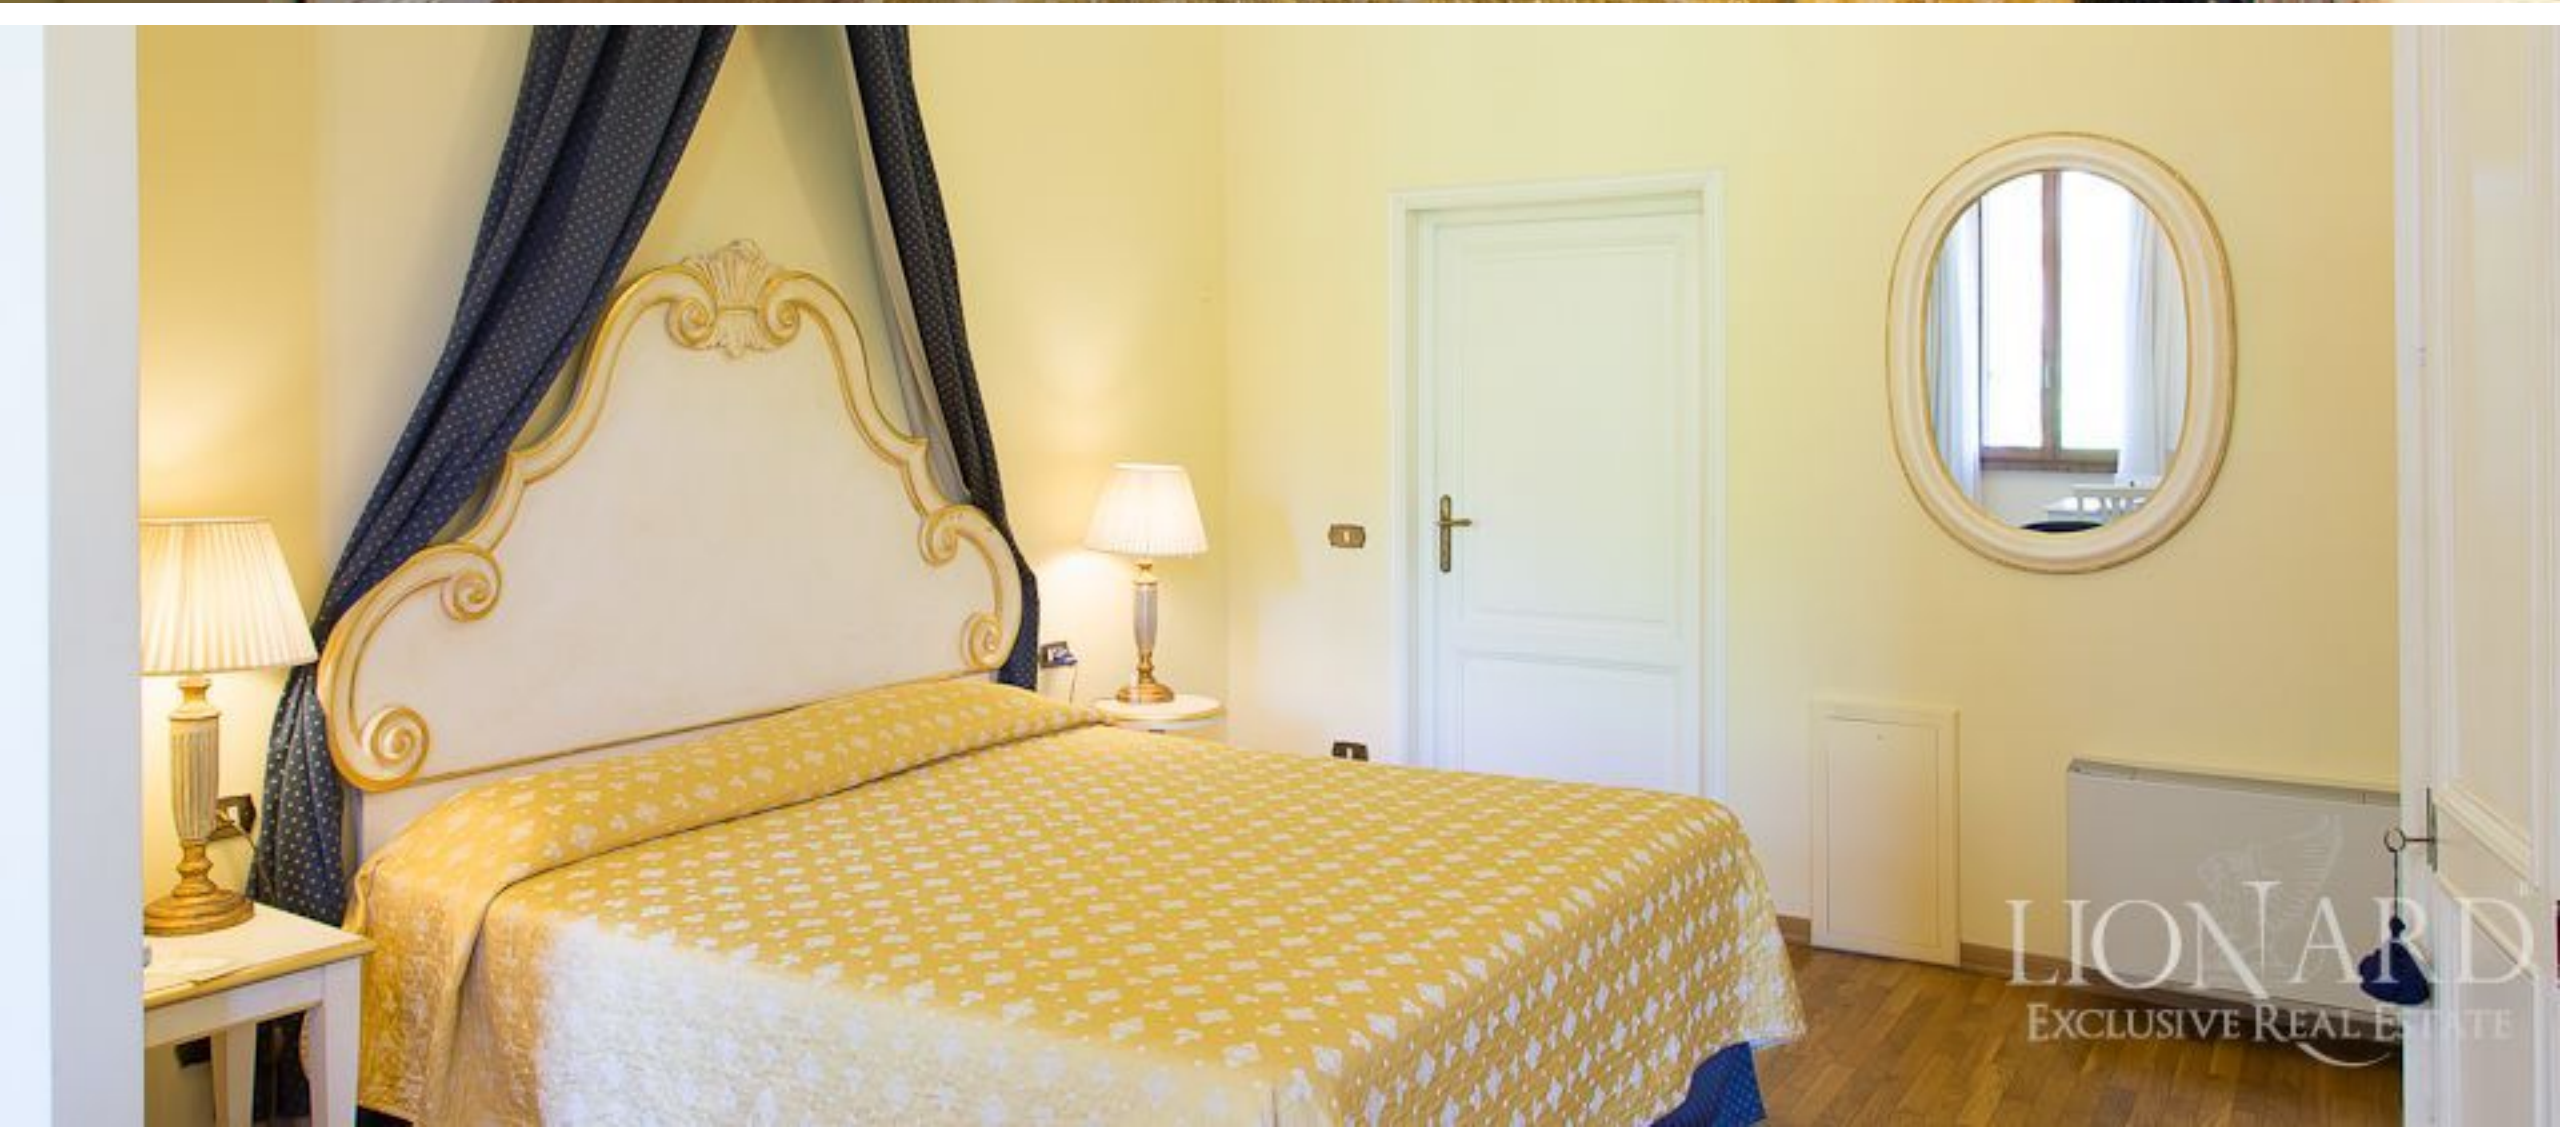

LIONARD
EXCLUSIVE REAL ESTATE