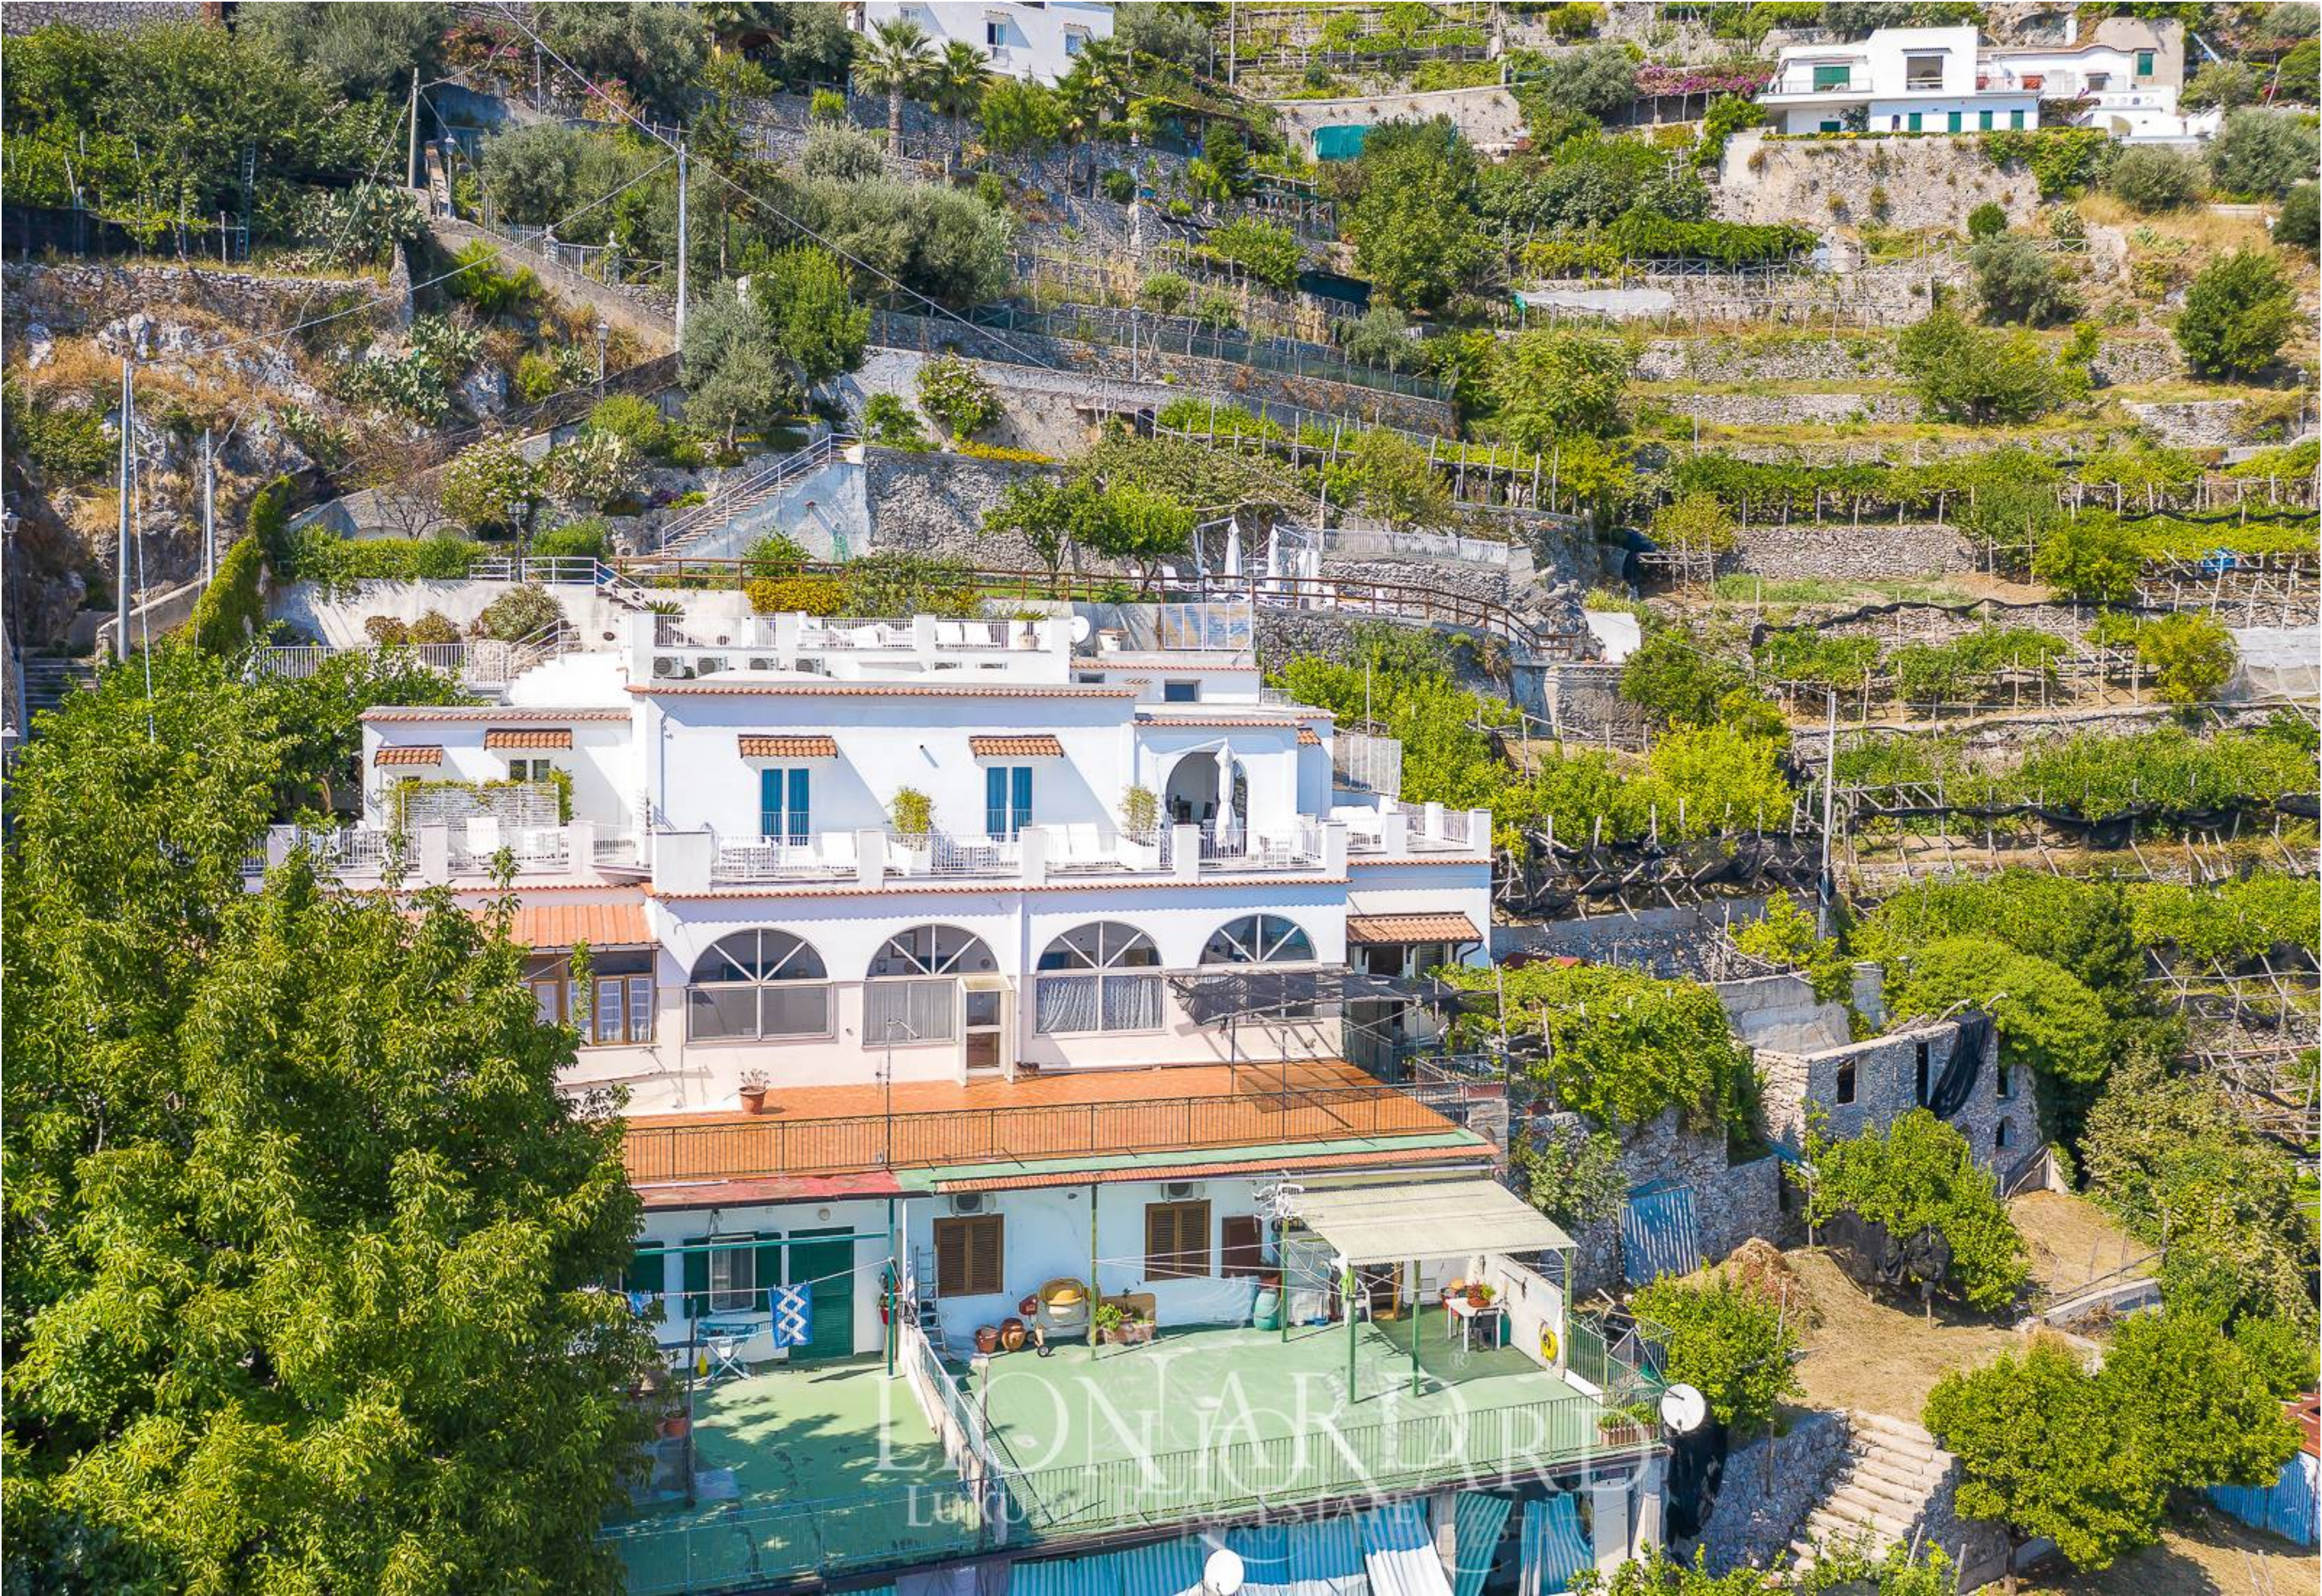

LUNARIA
LUXURY REAL ESTATE