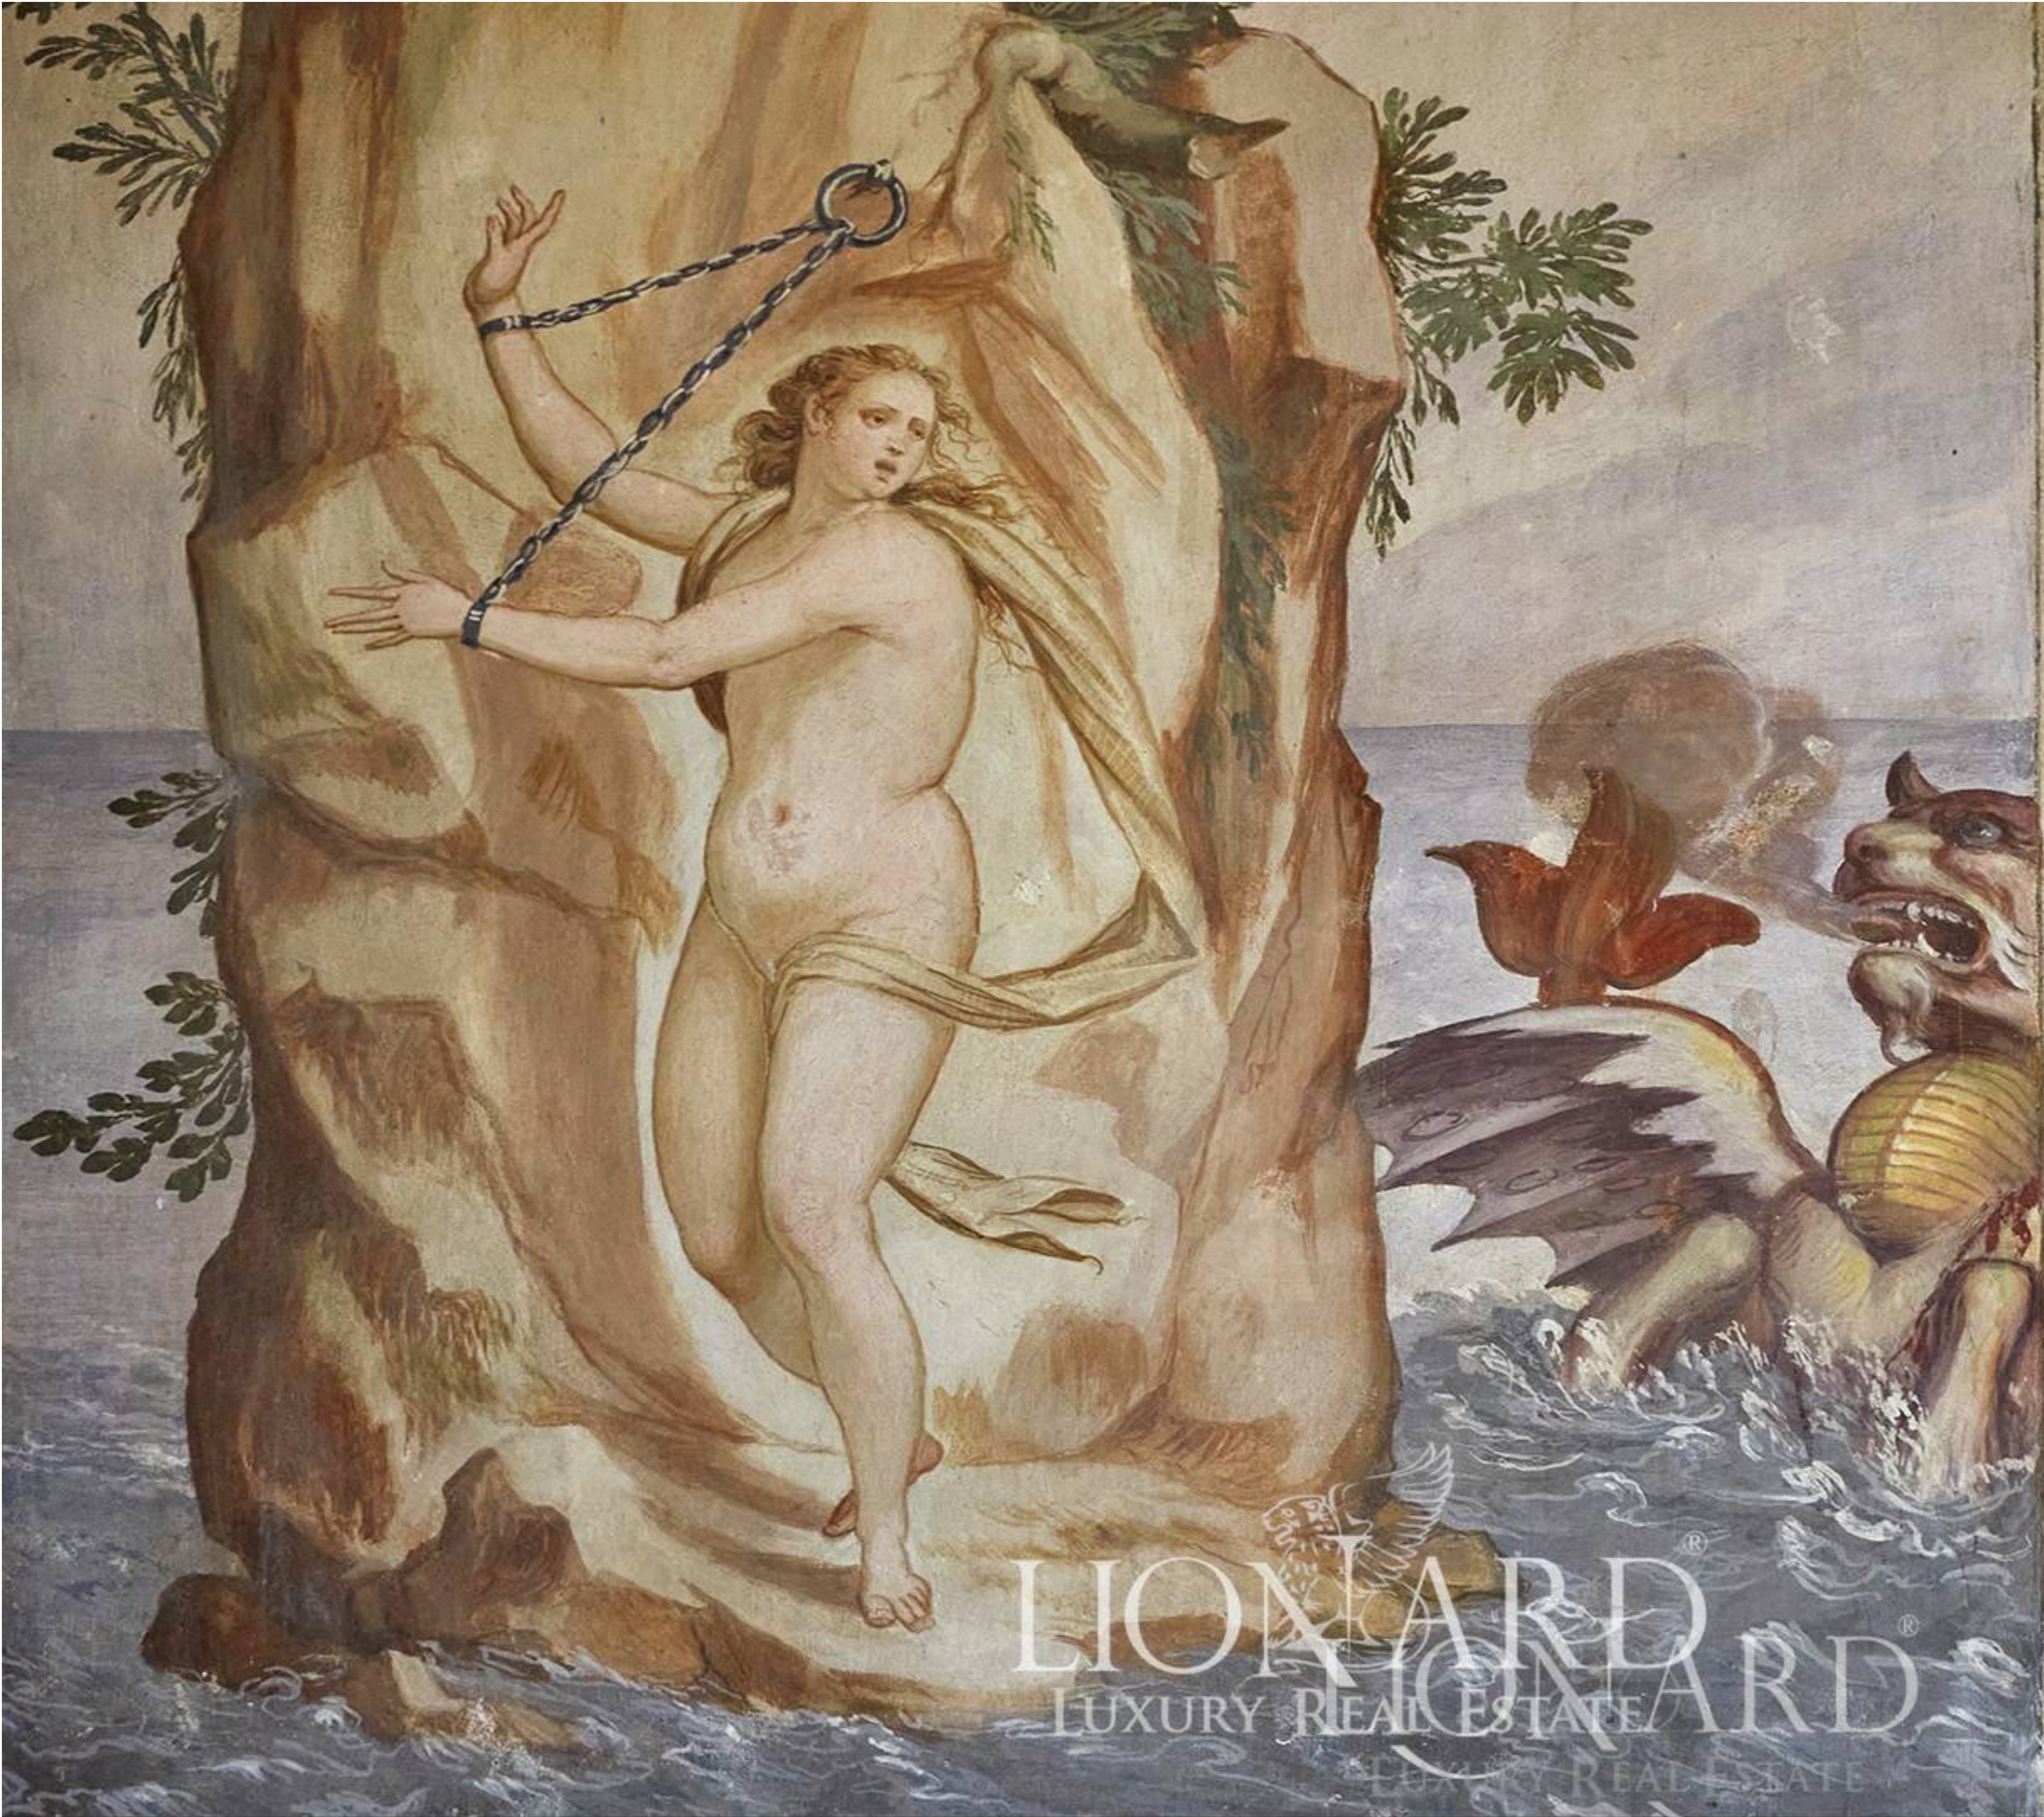

LIONARD®
LUXURY REAL ESTATE
LIONARD®
LUXURY REAL ESTATE