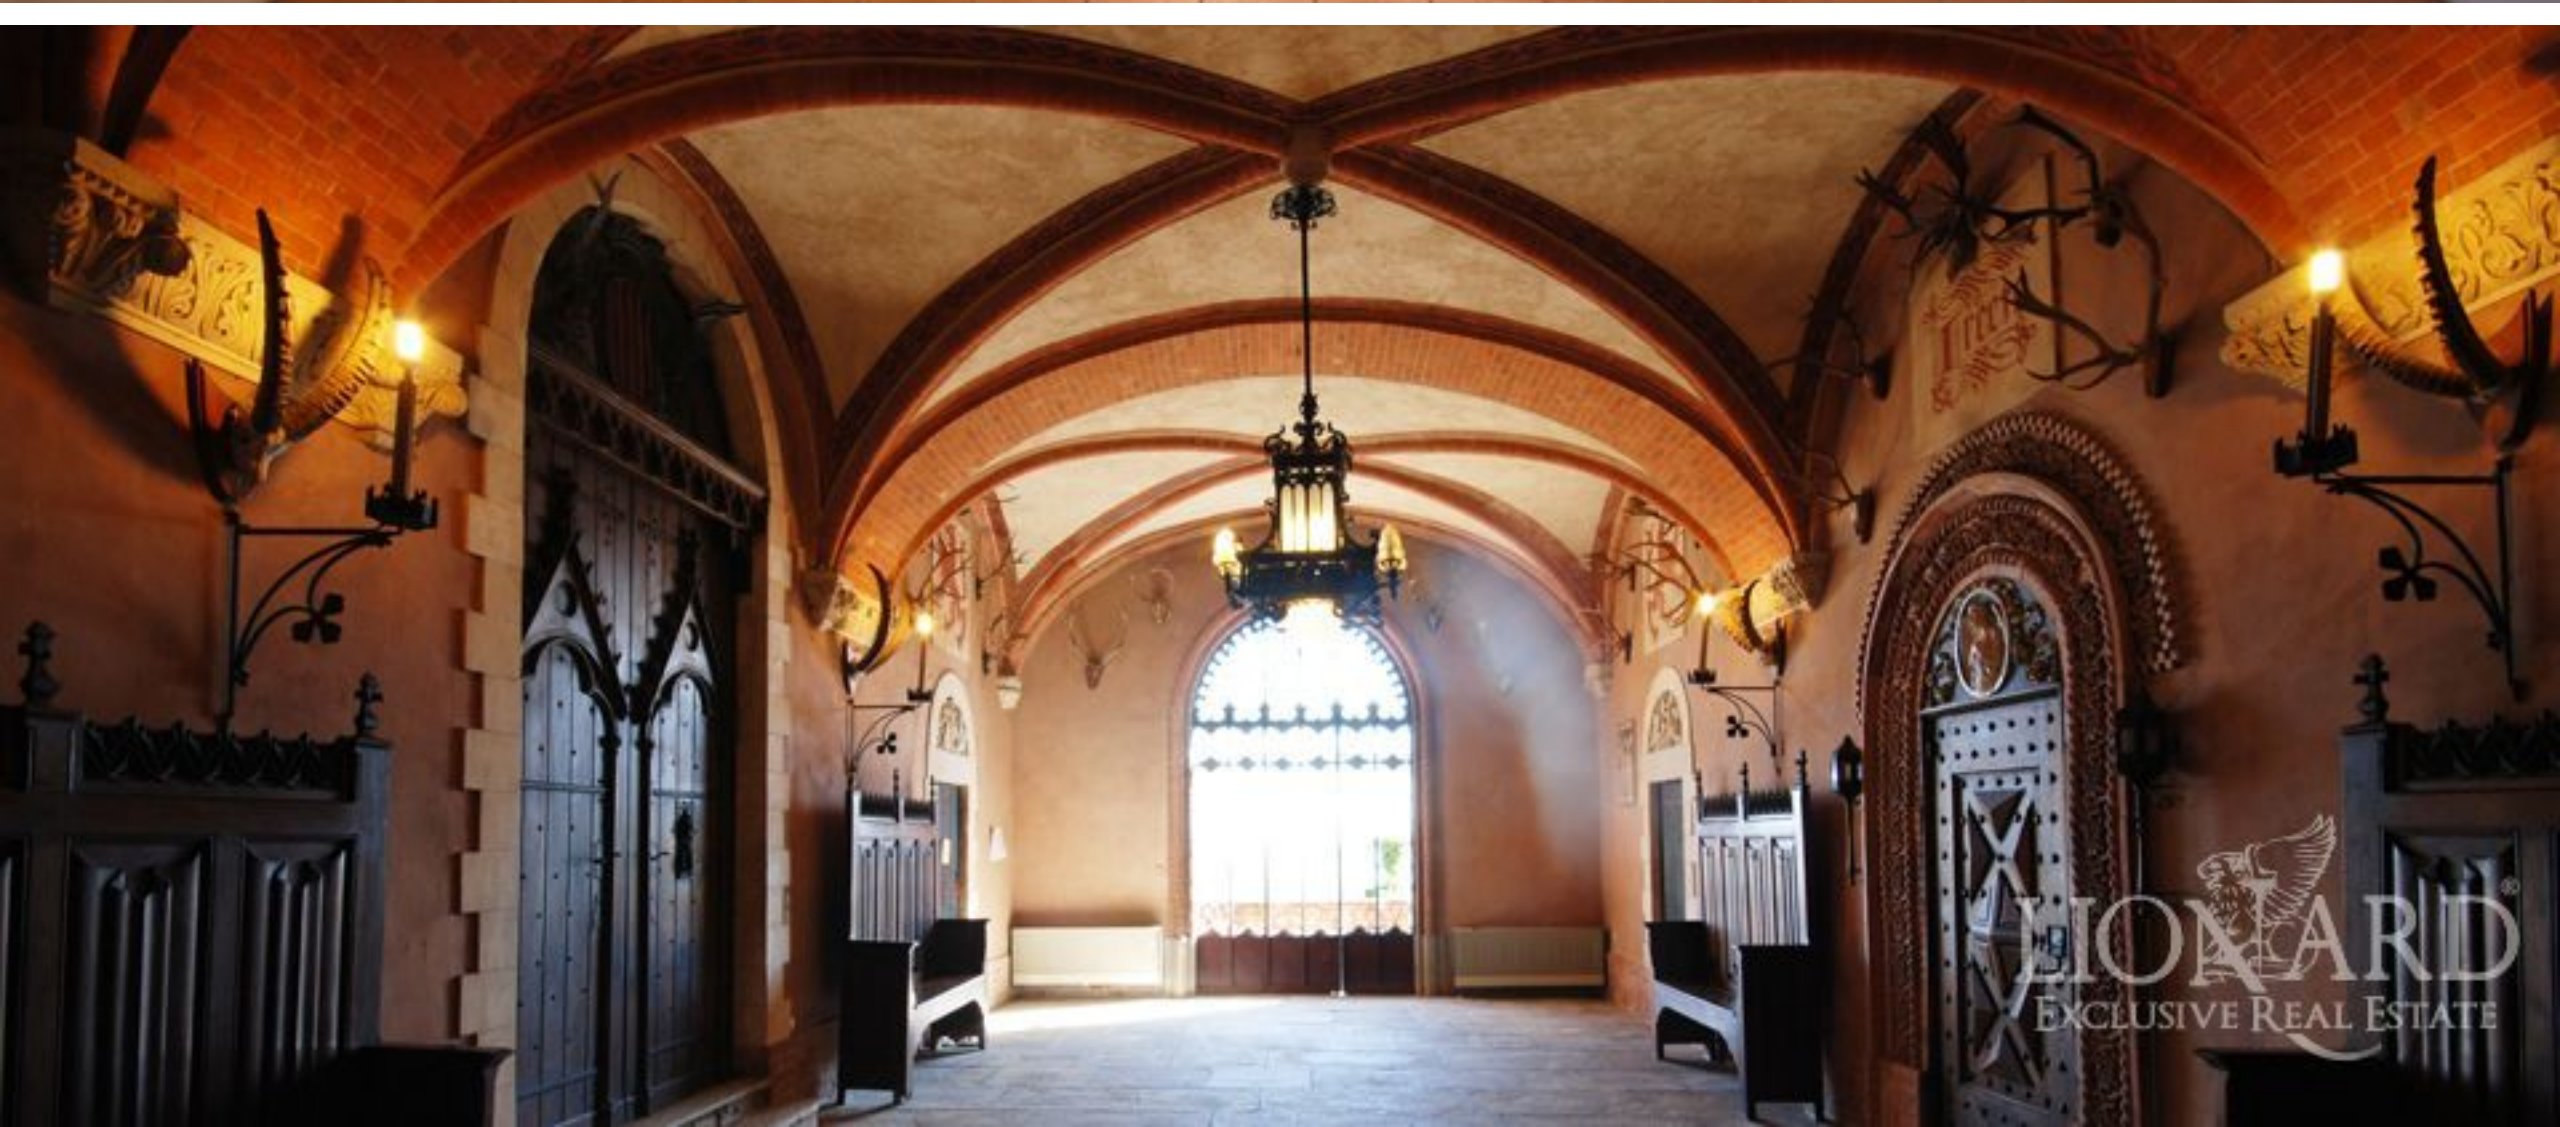

LIONARD
EXCLUSIVE REAL ESTATE