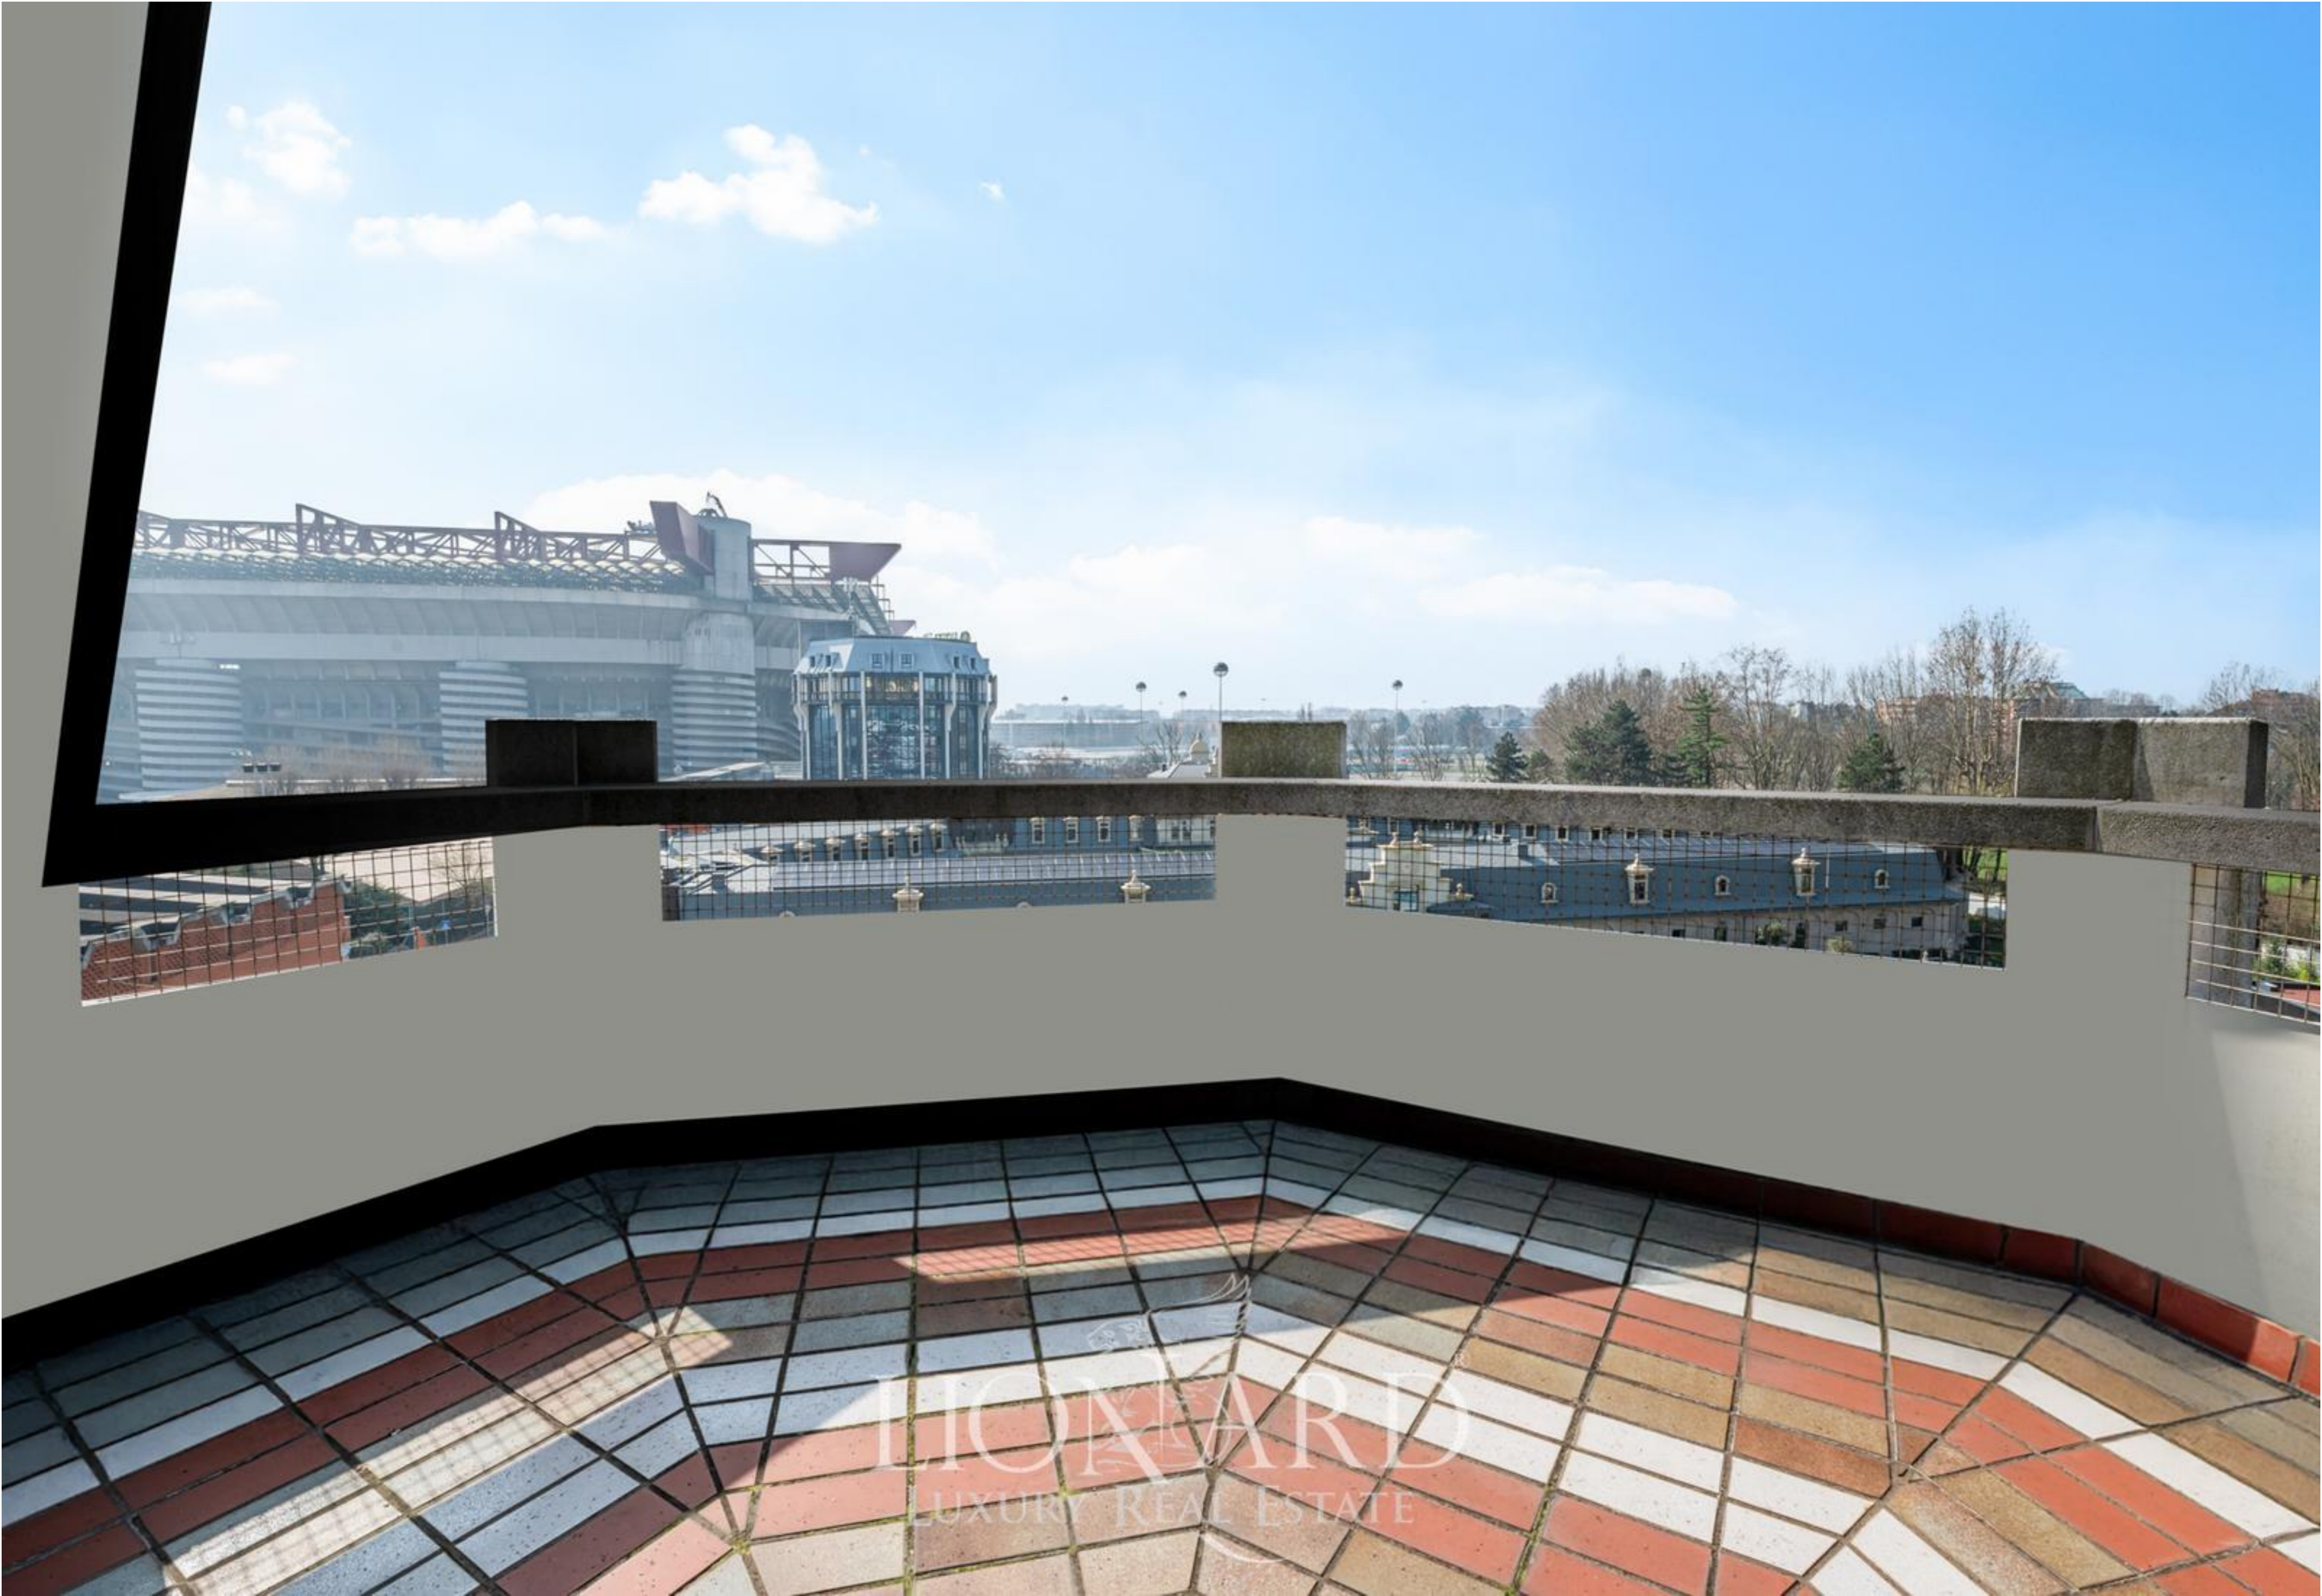

LIONYARD
LUXURY REAL ESTATE