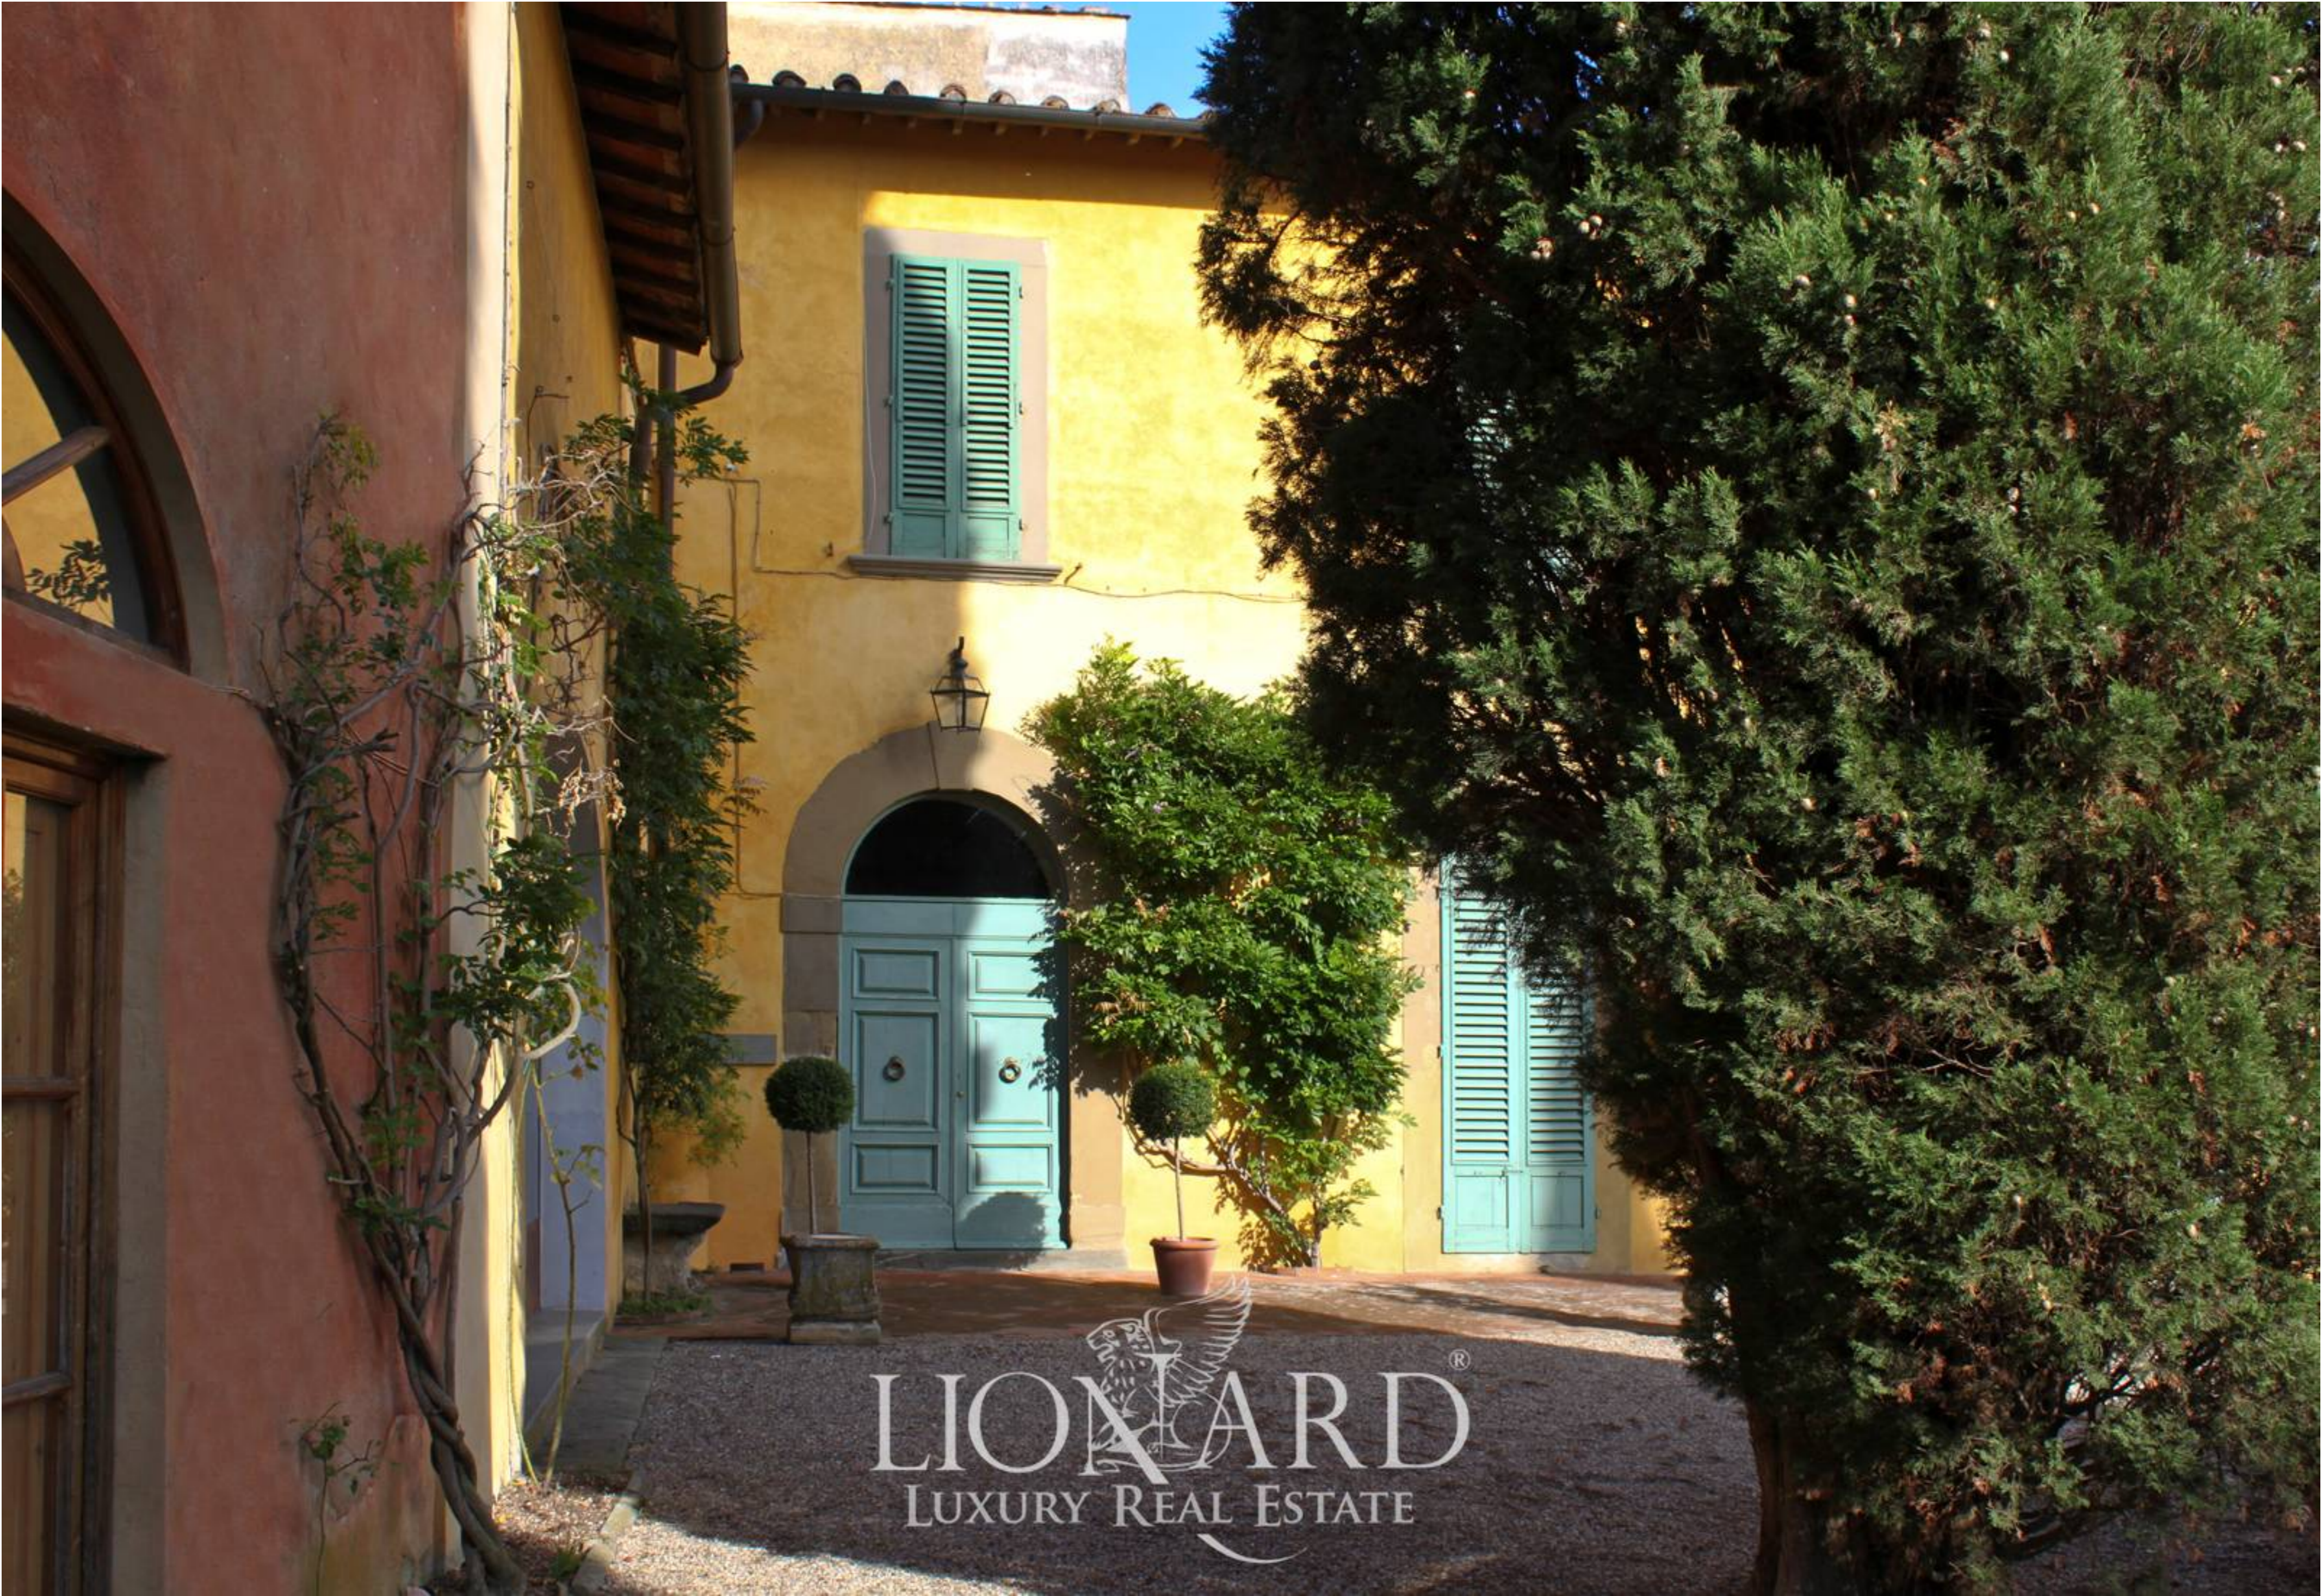

LIONARD®
LUXURY REAL ESTATE