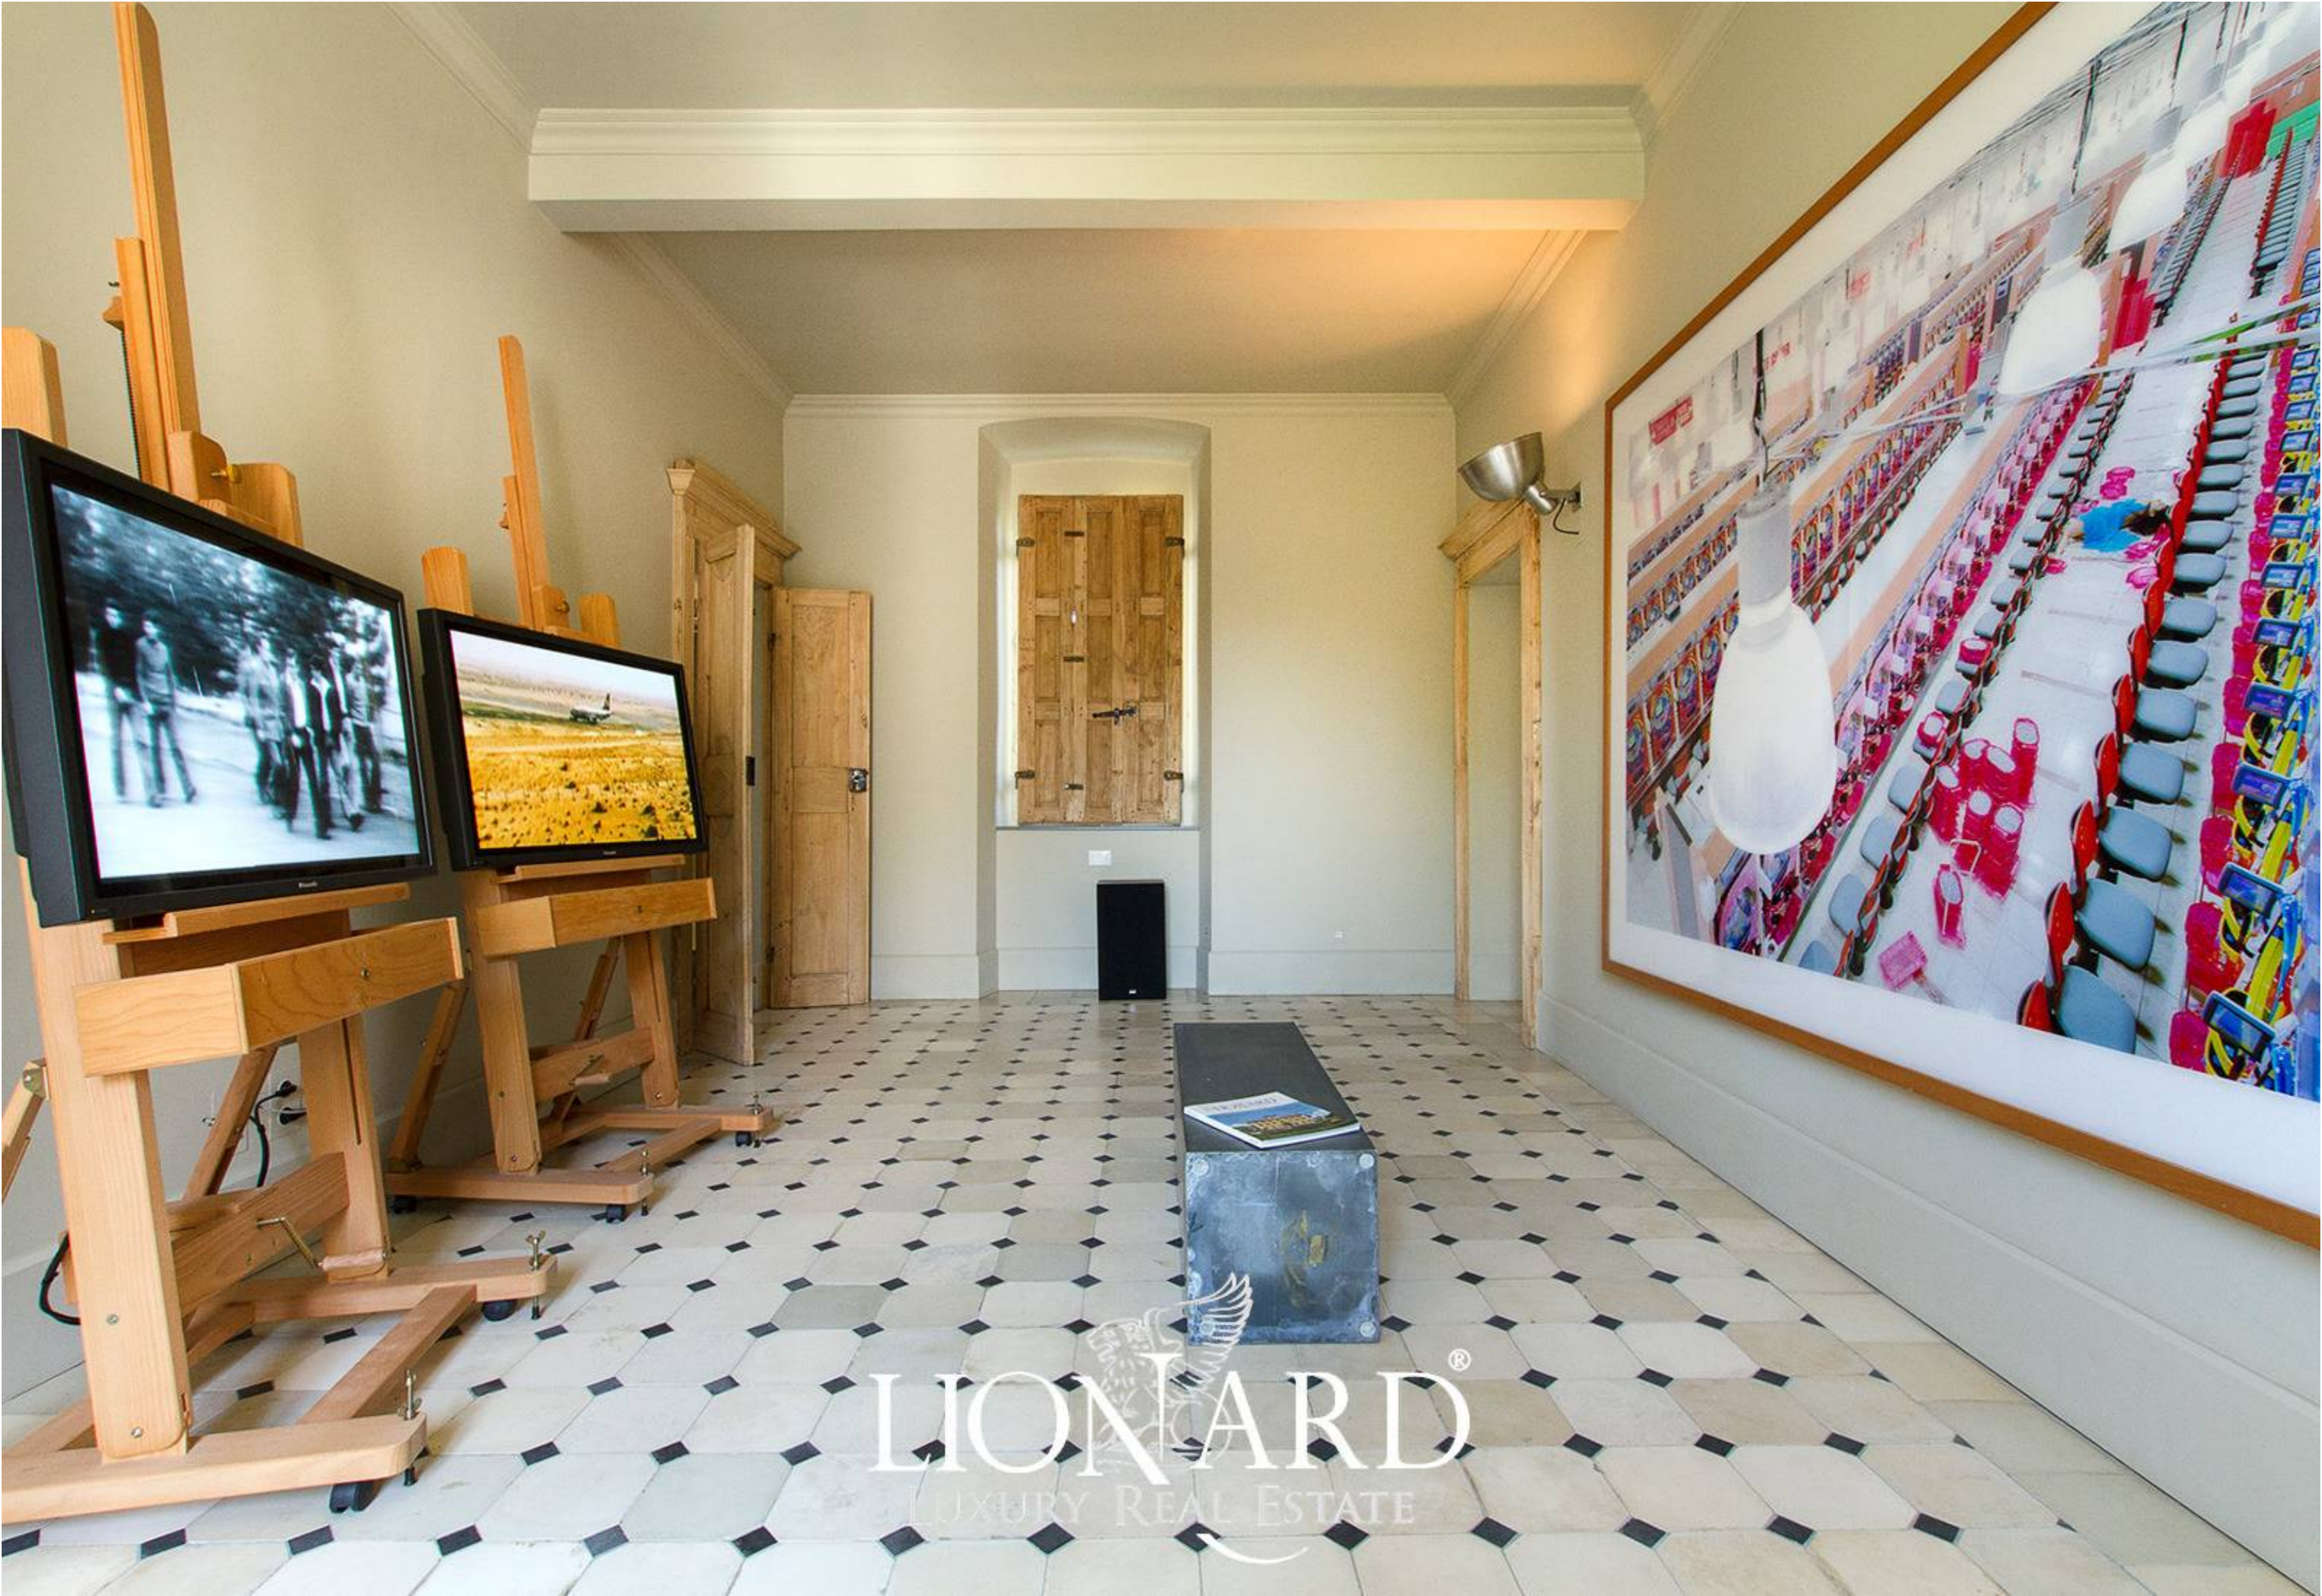

LIONARD®
LUXURY REAL ESTATE