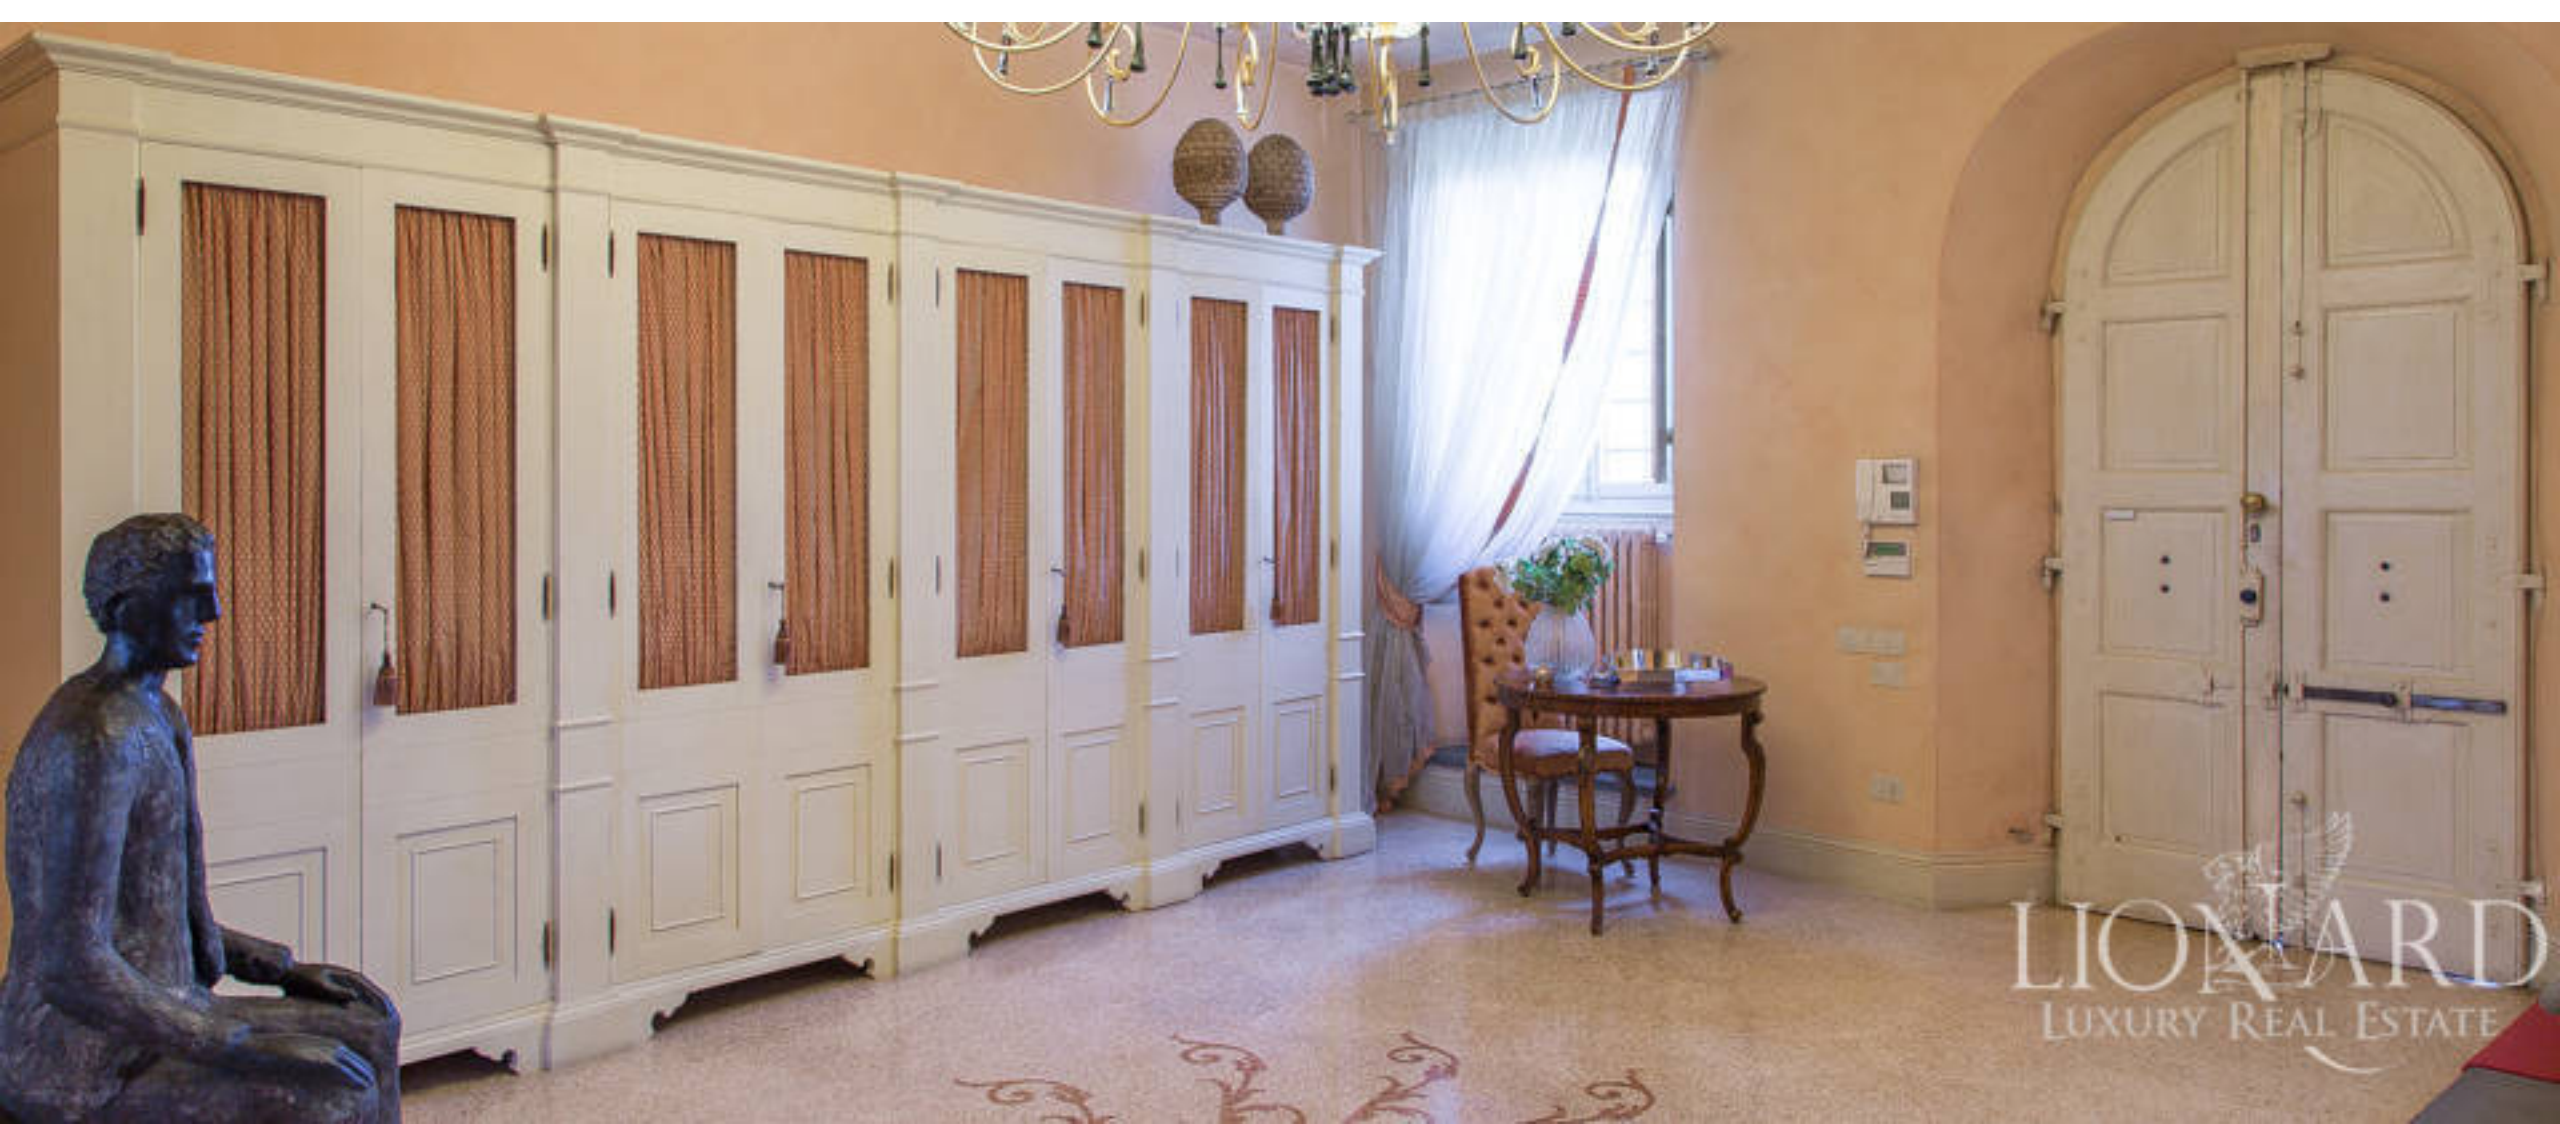

LIONARD
LUXURY REAL ESTATE