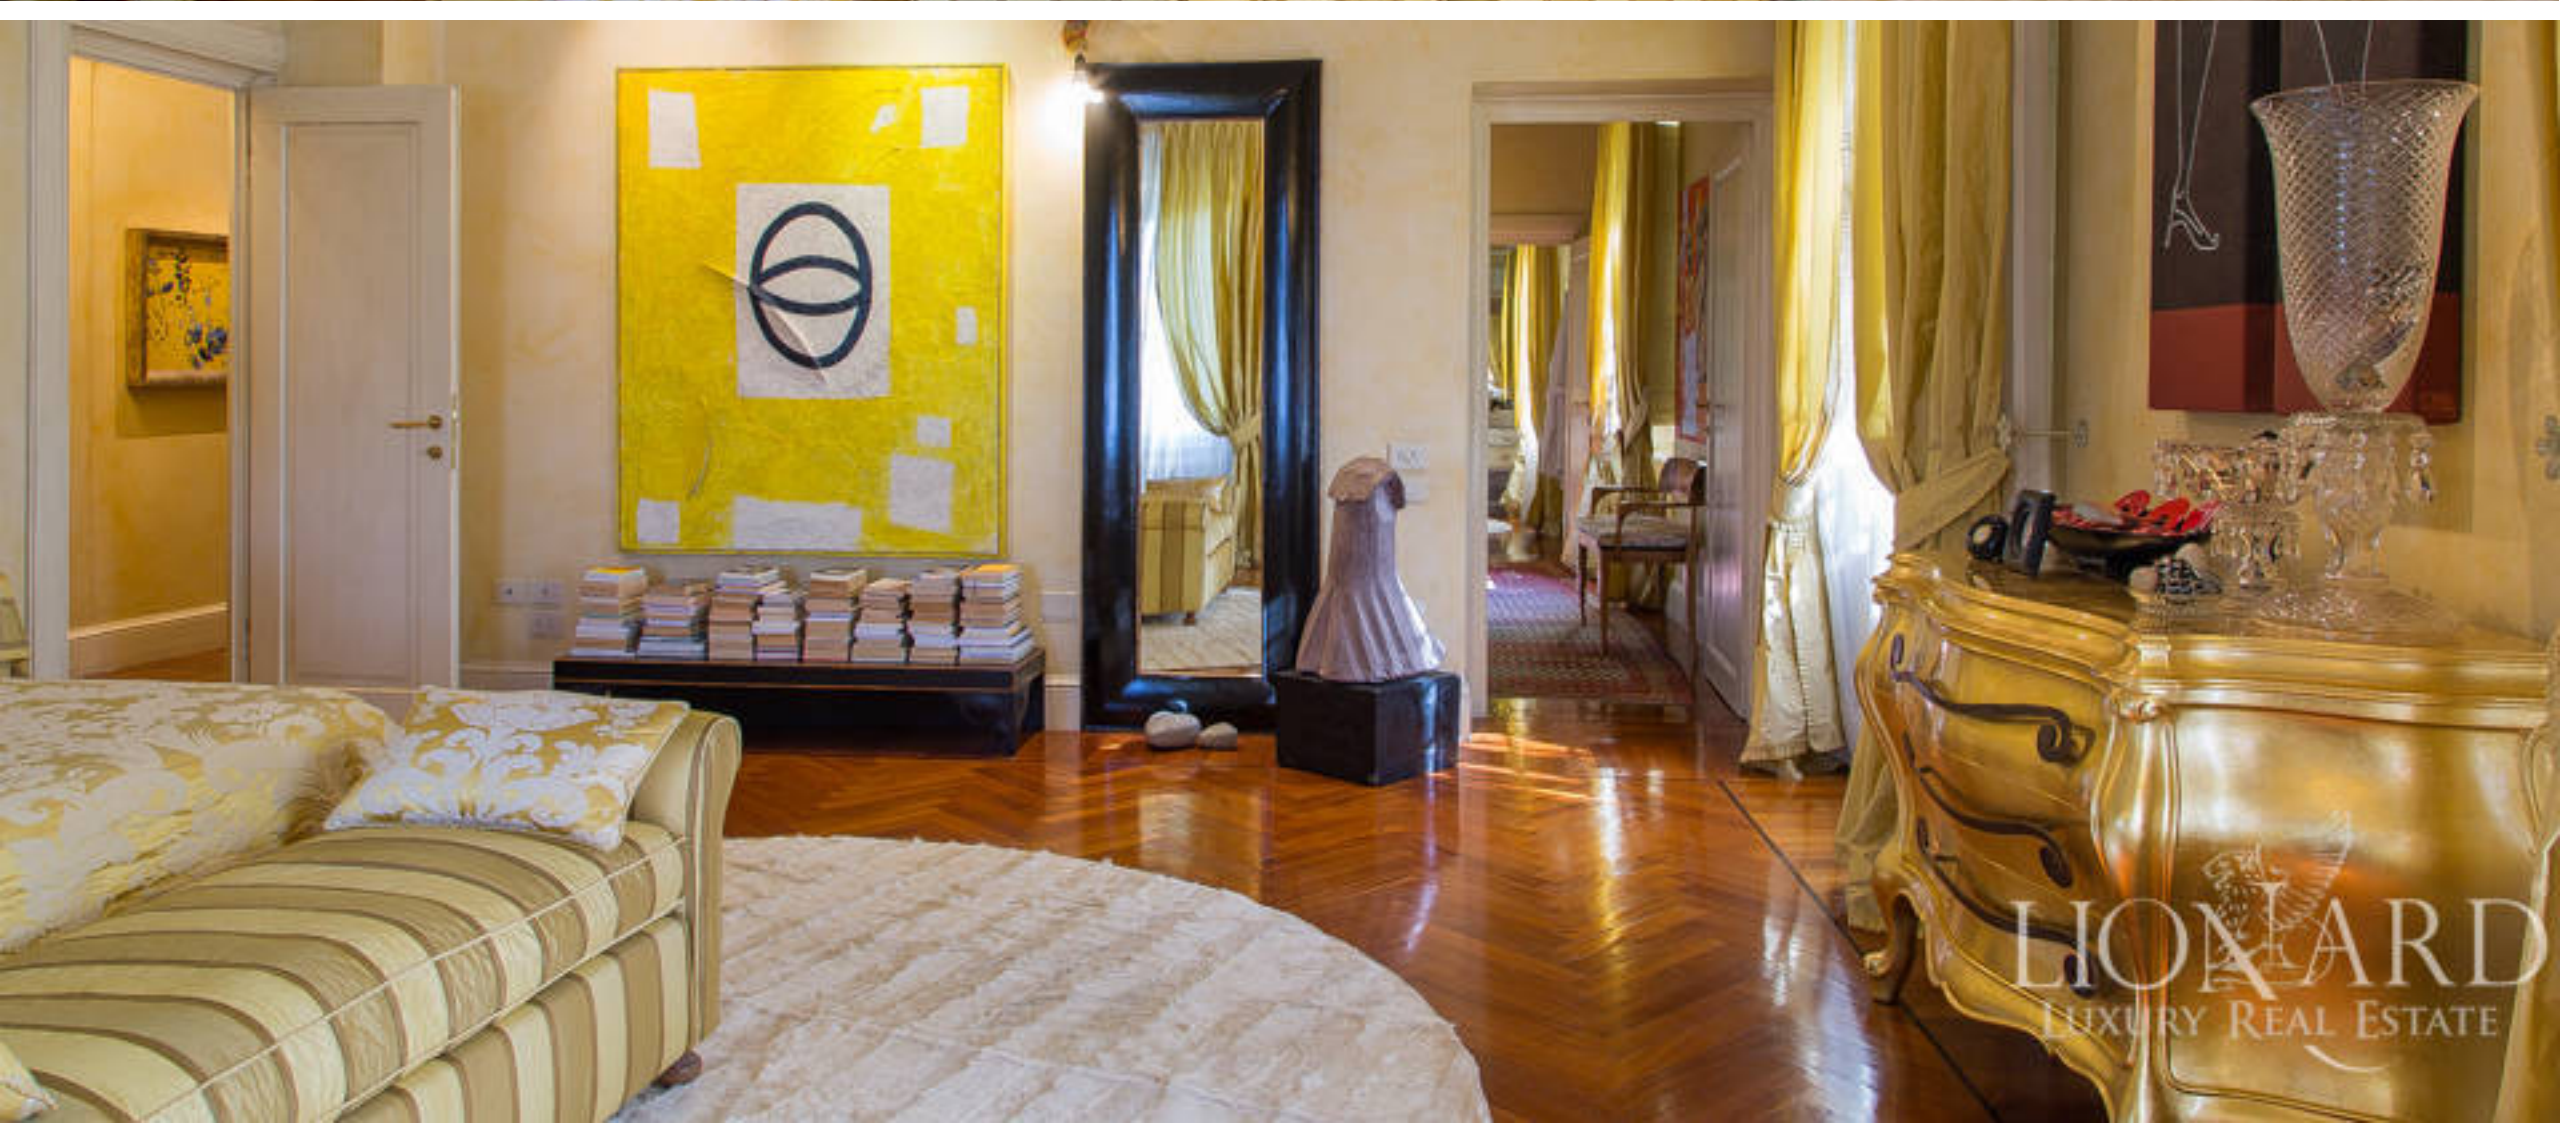

LIONARD
LUXURY REAL ESTATE