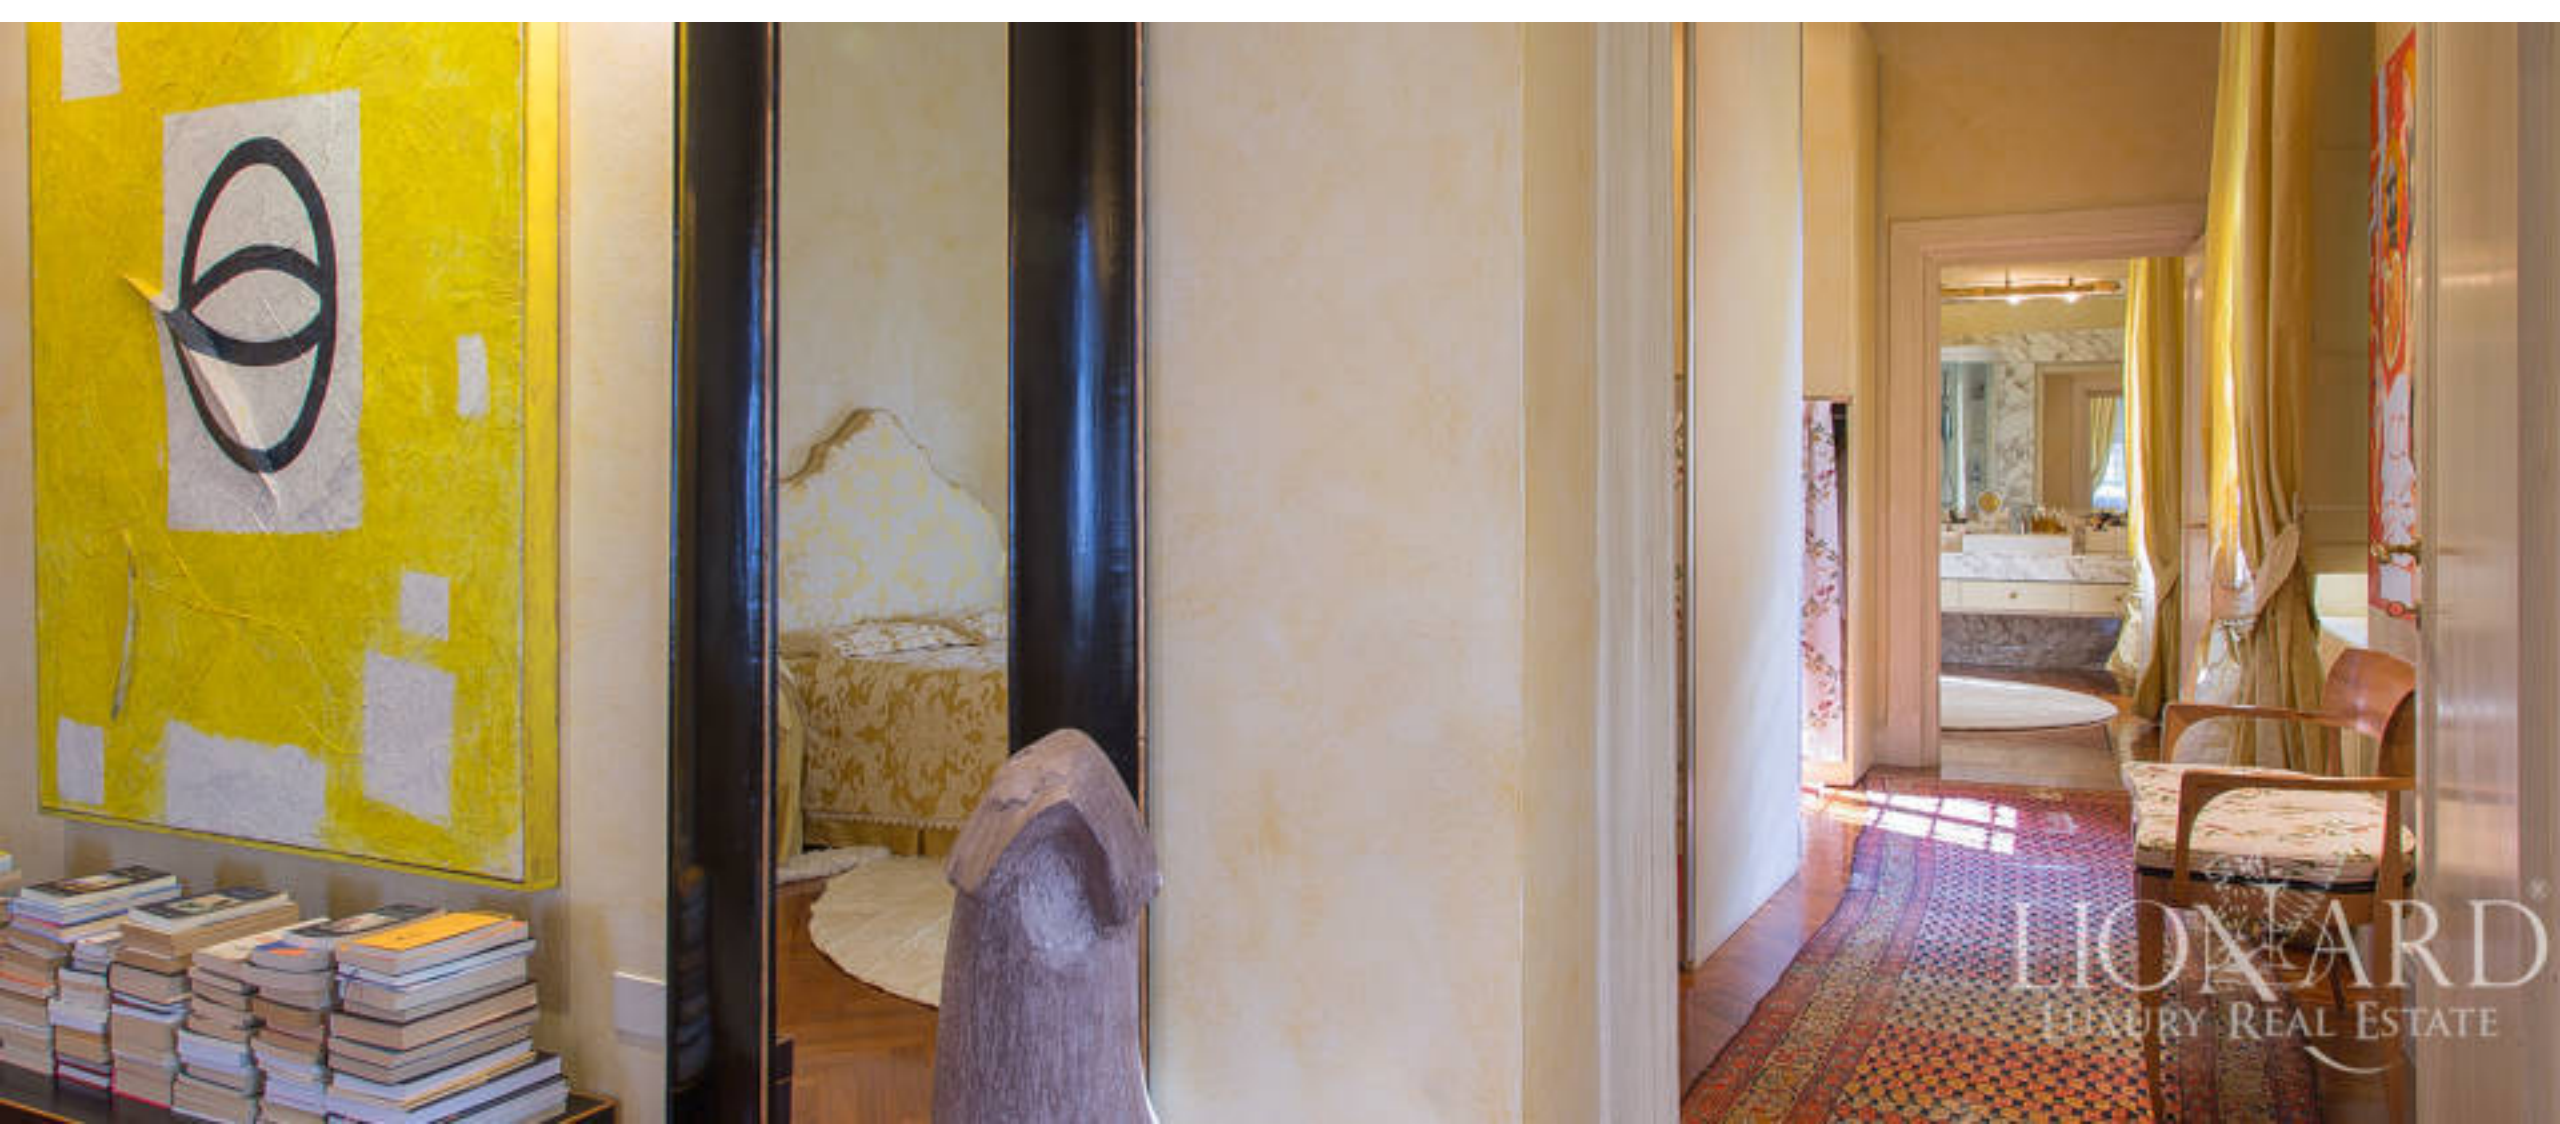

LIONARD
LUXURY REAL ESTATE