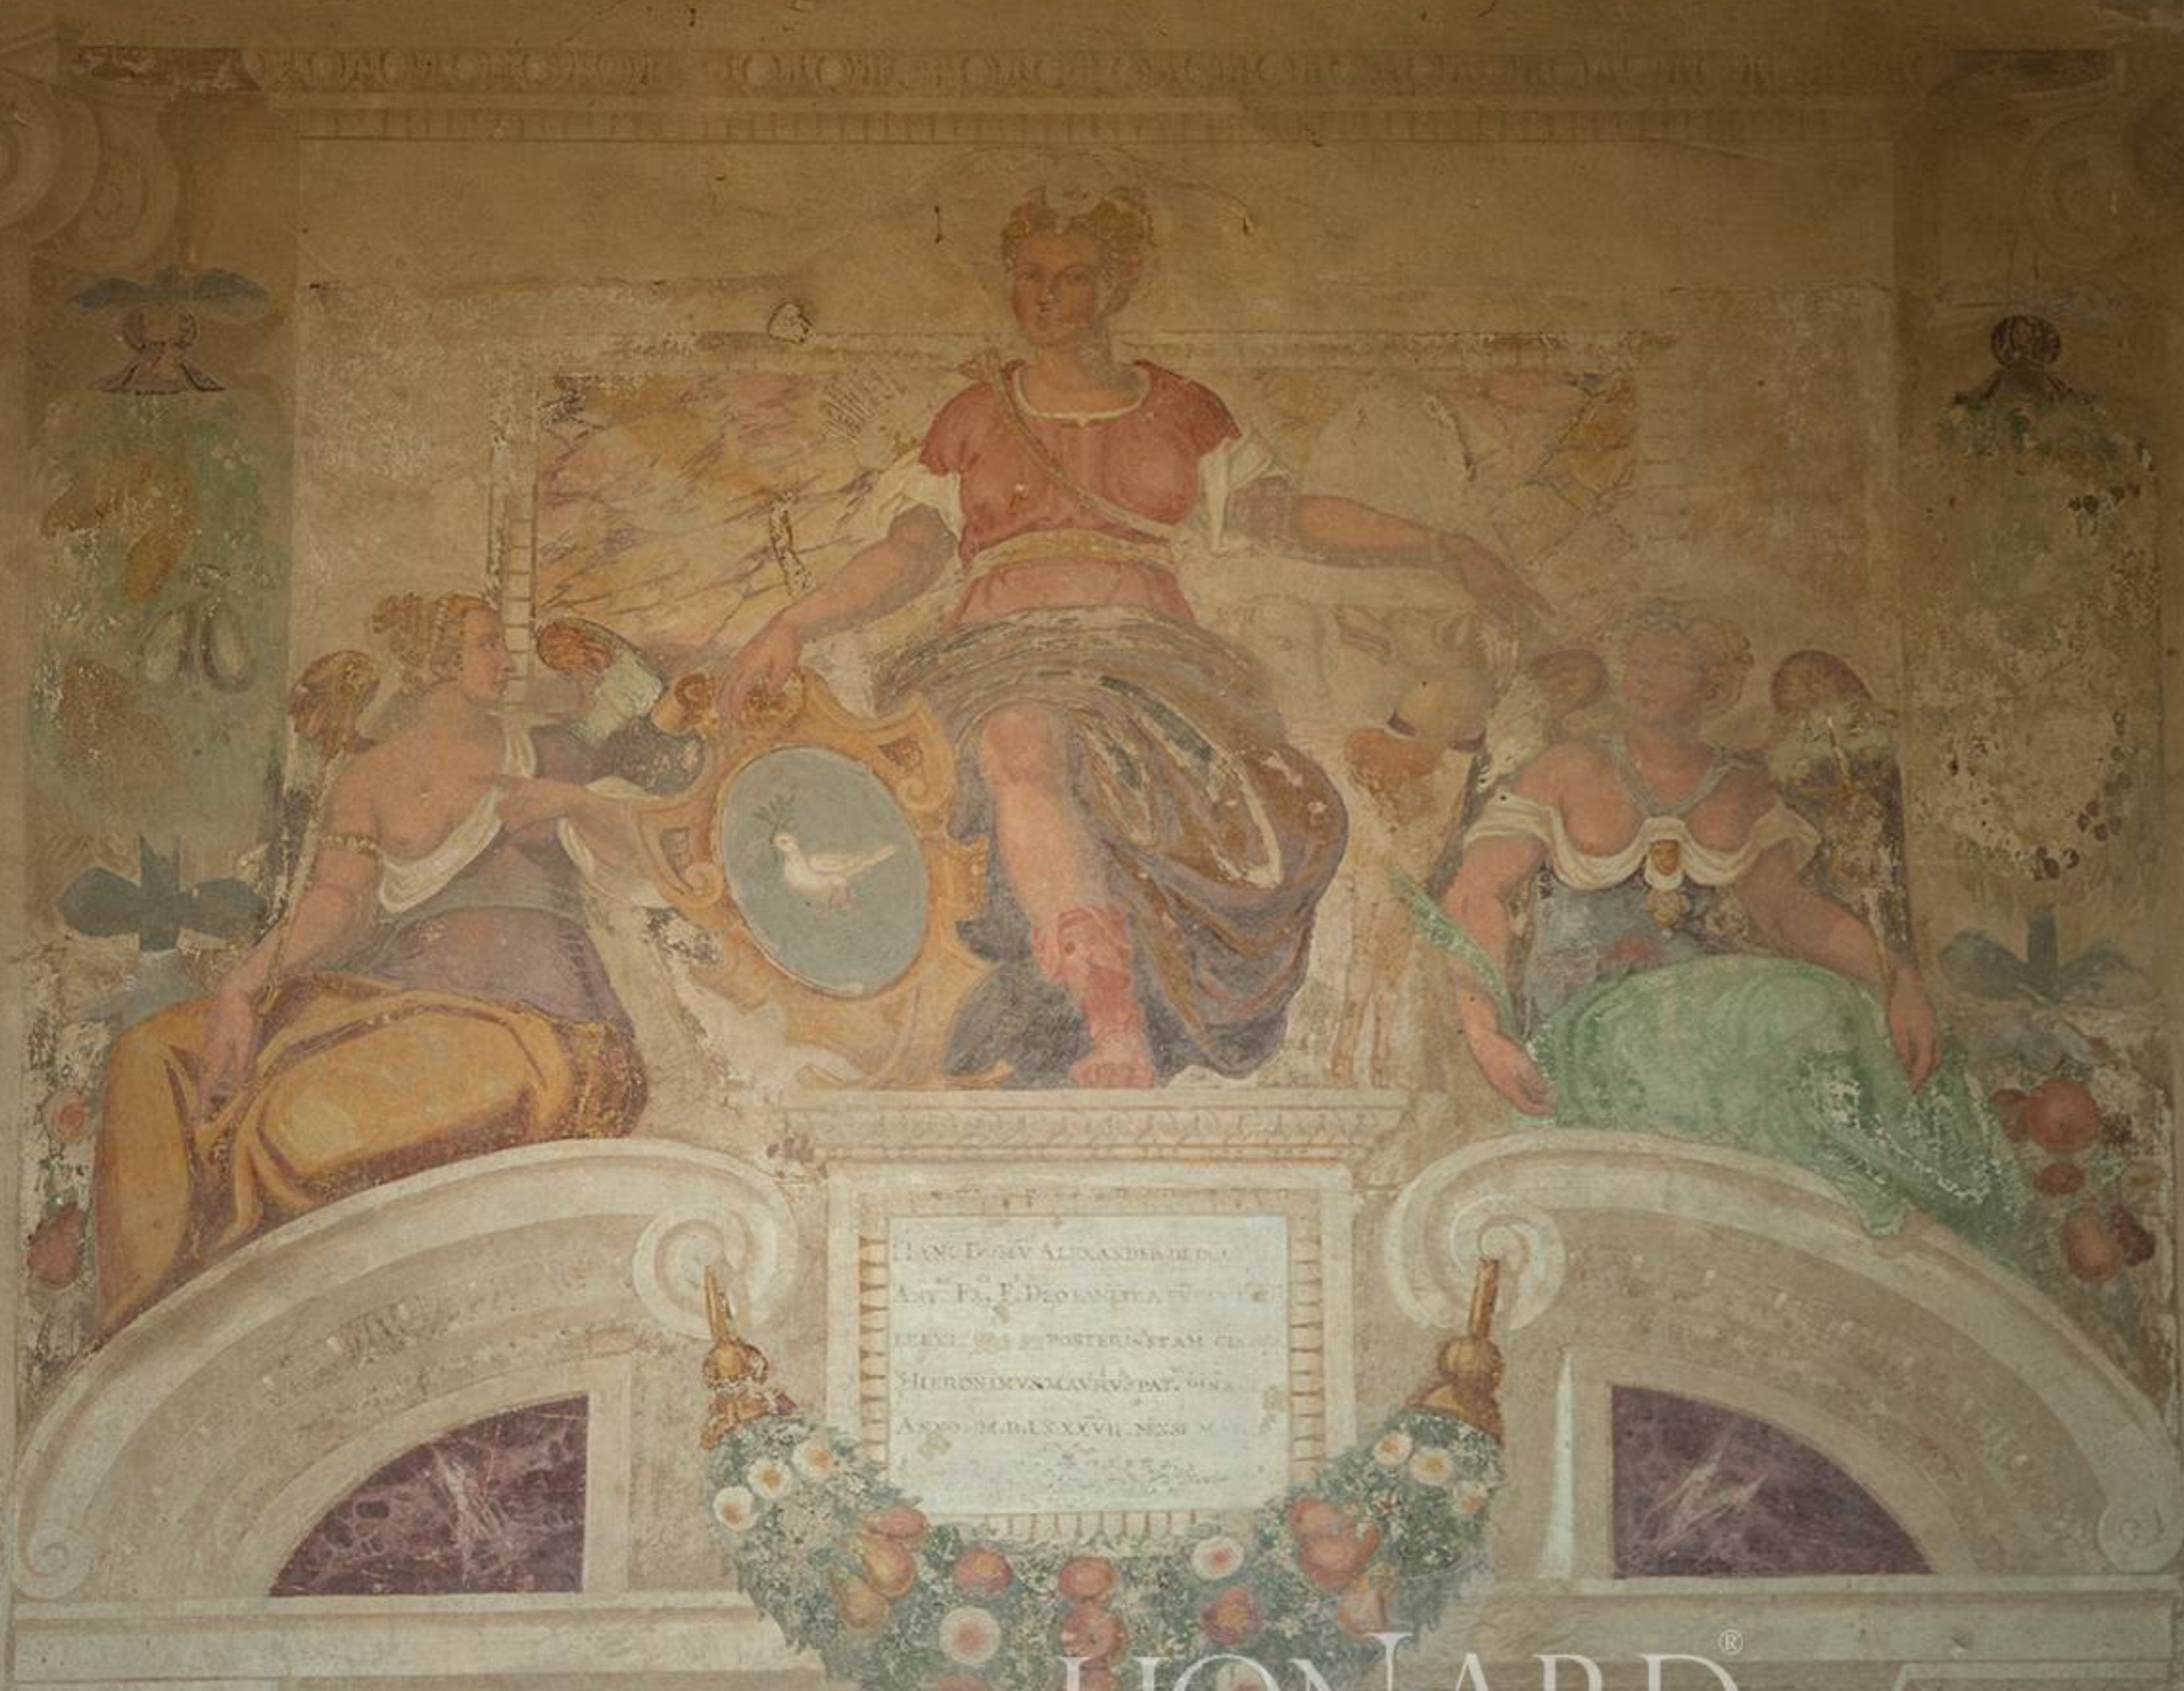

PLACIDIAE ALIXANDRIAE
AN. PA. F. DEO SANCTA
LEXI. III. POSTERITAM CL.
HERONIMVS. PAT. VNA
ANNO. MDLXXXVII. MENS. M.

LIONARD®