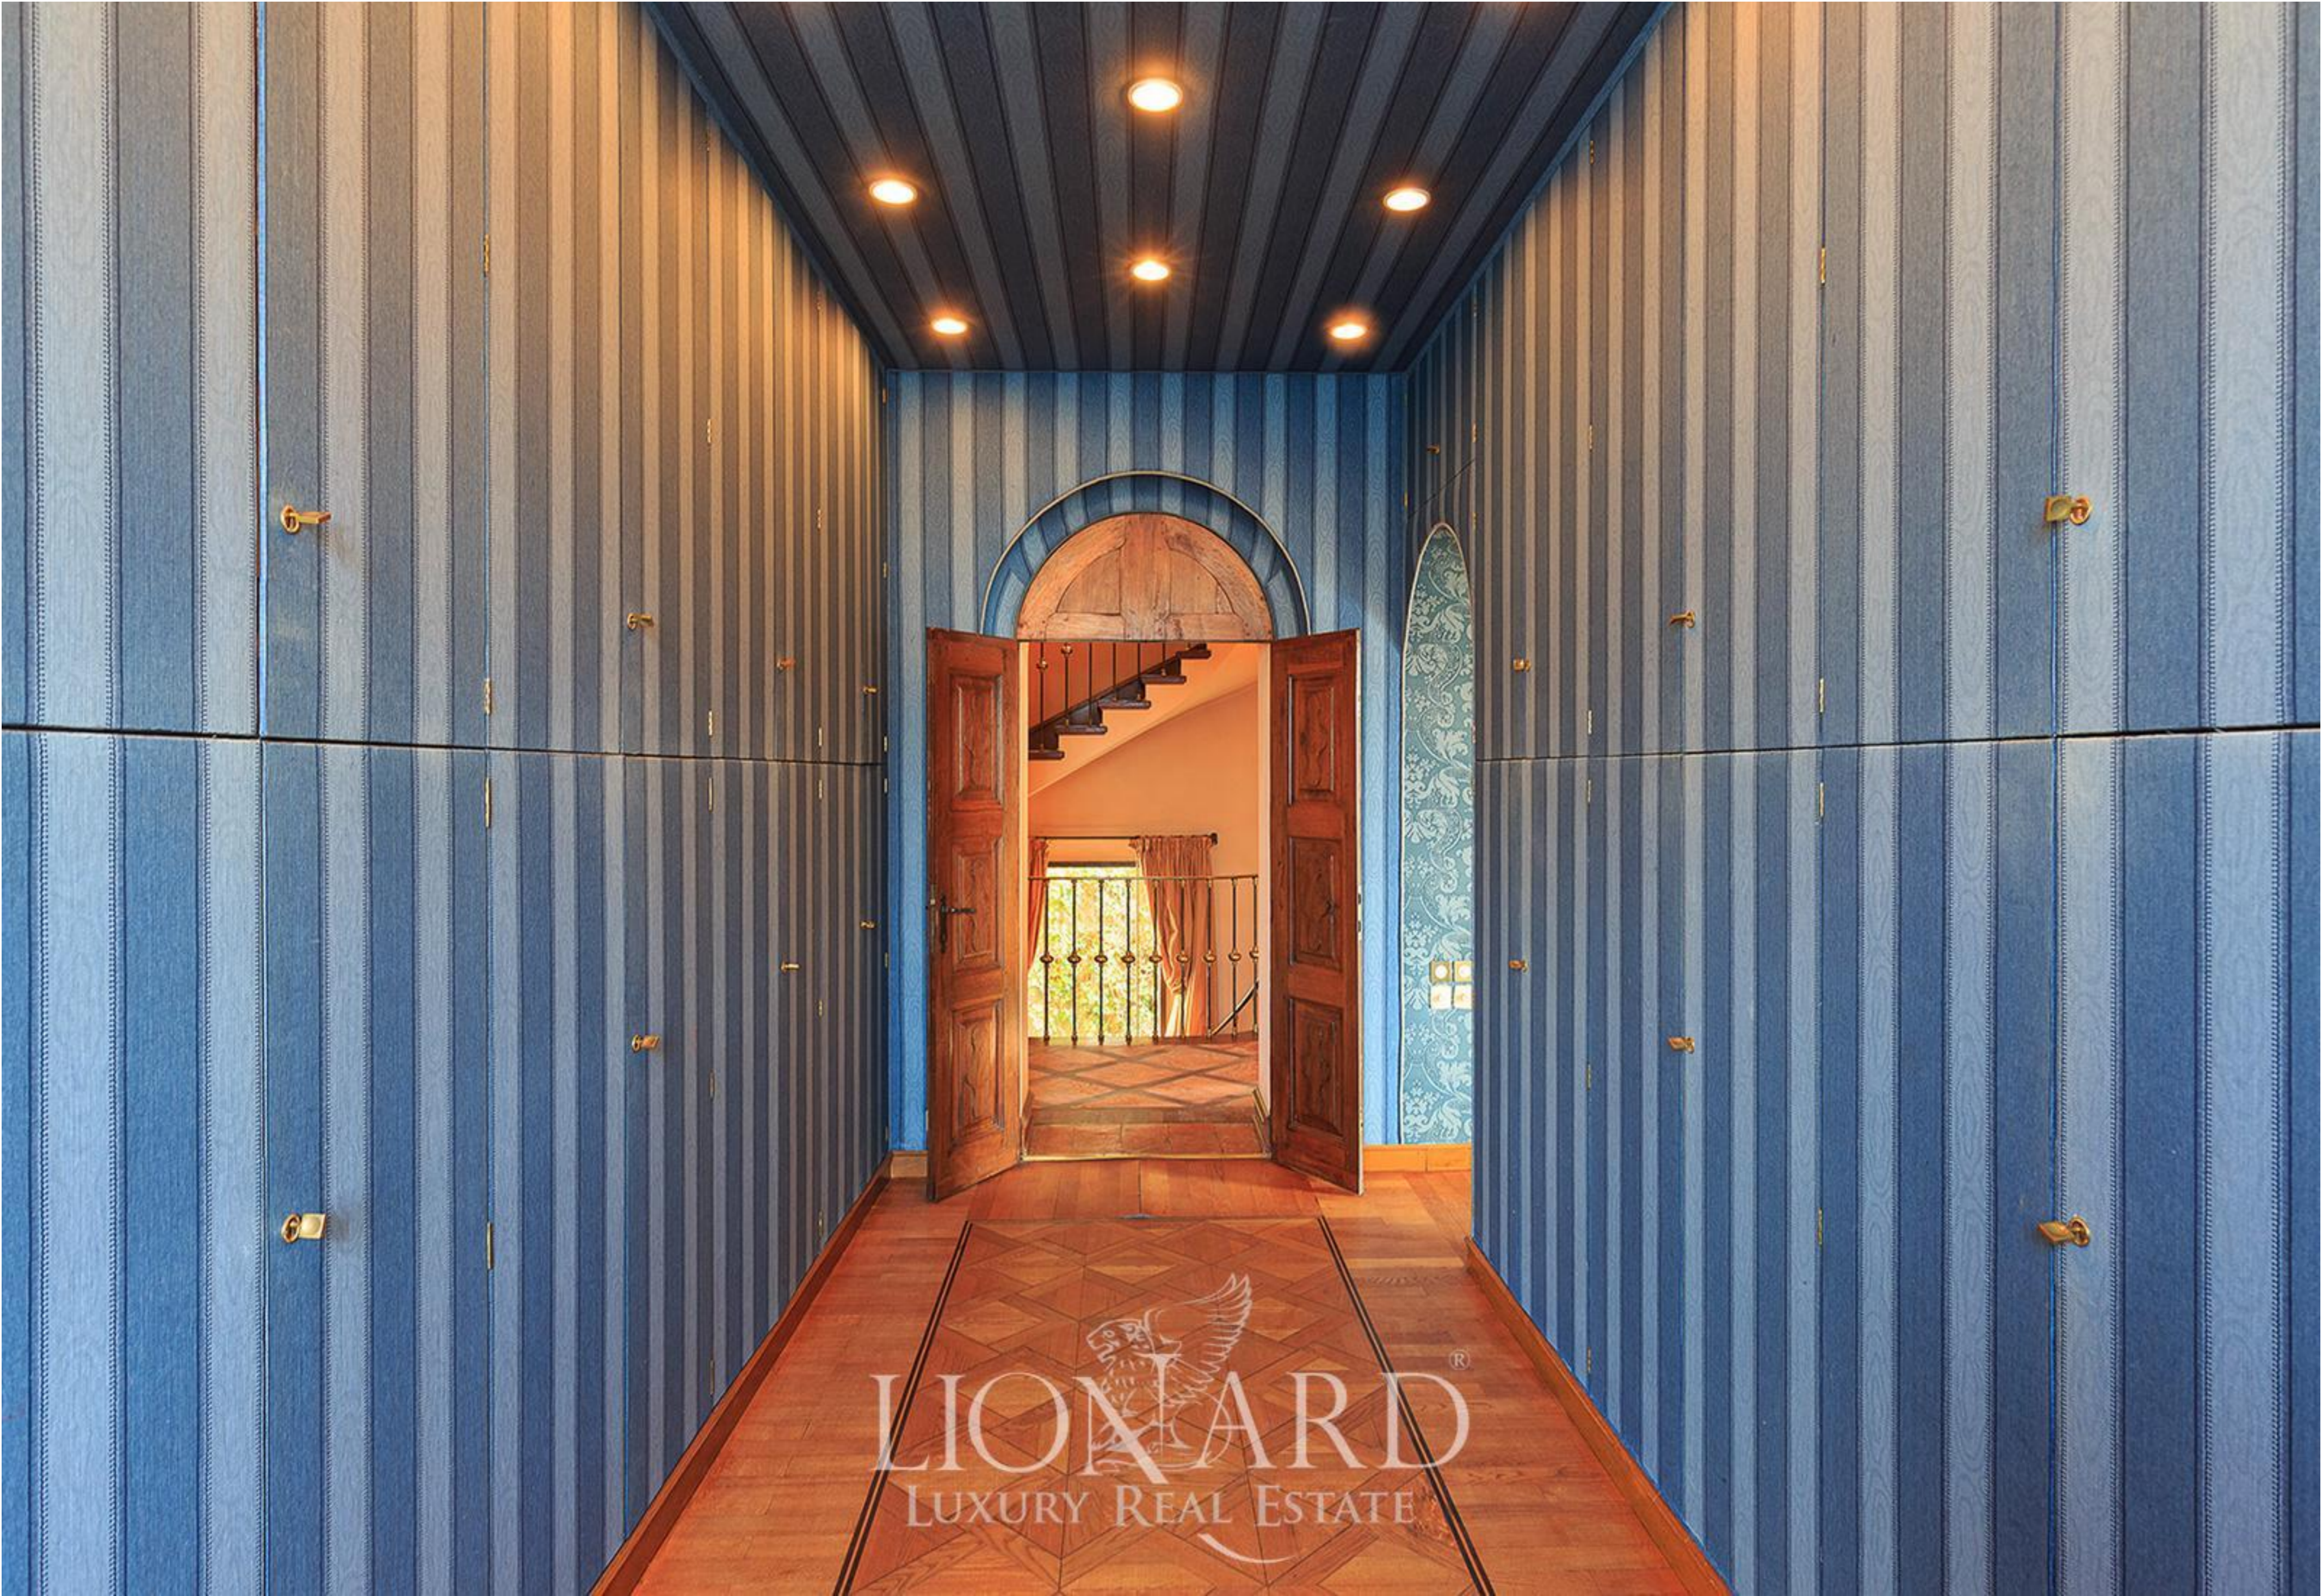

LIONARD®
LUXURY REAL ESTATE