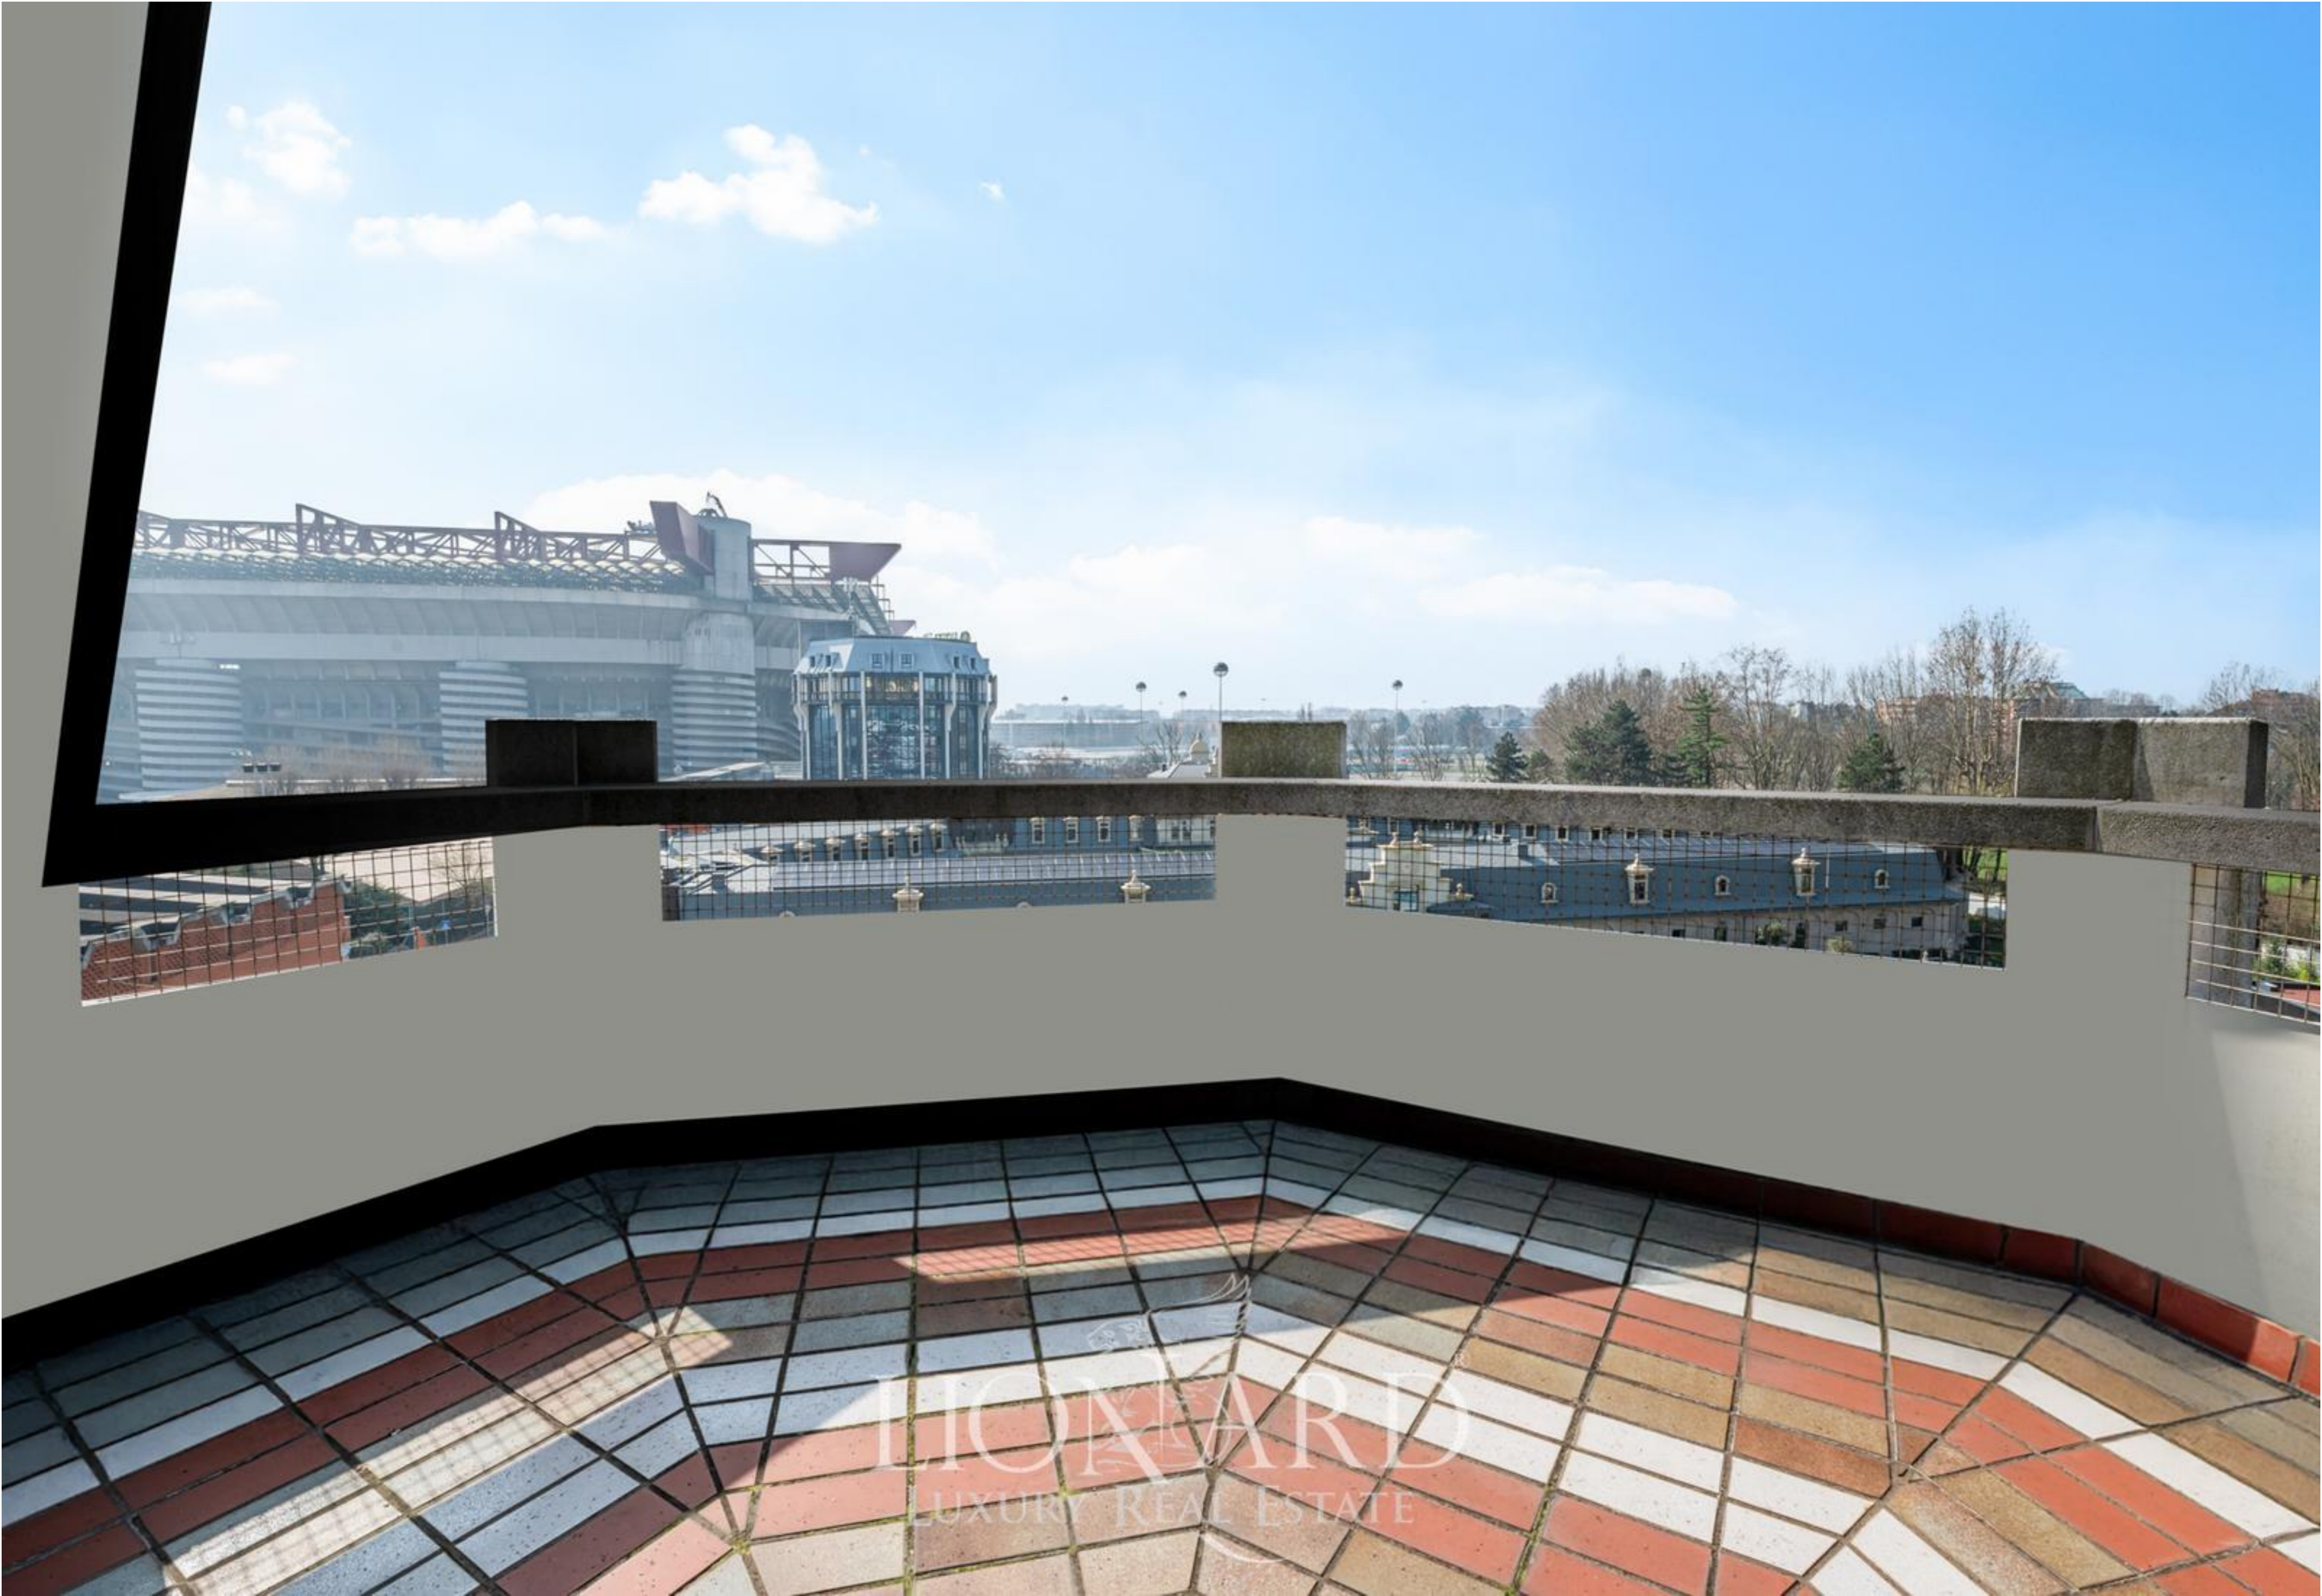

LIONARD
LUXURY REAL ESTATE