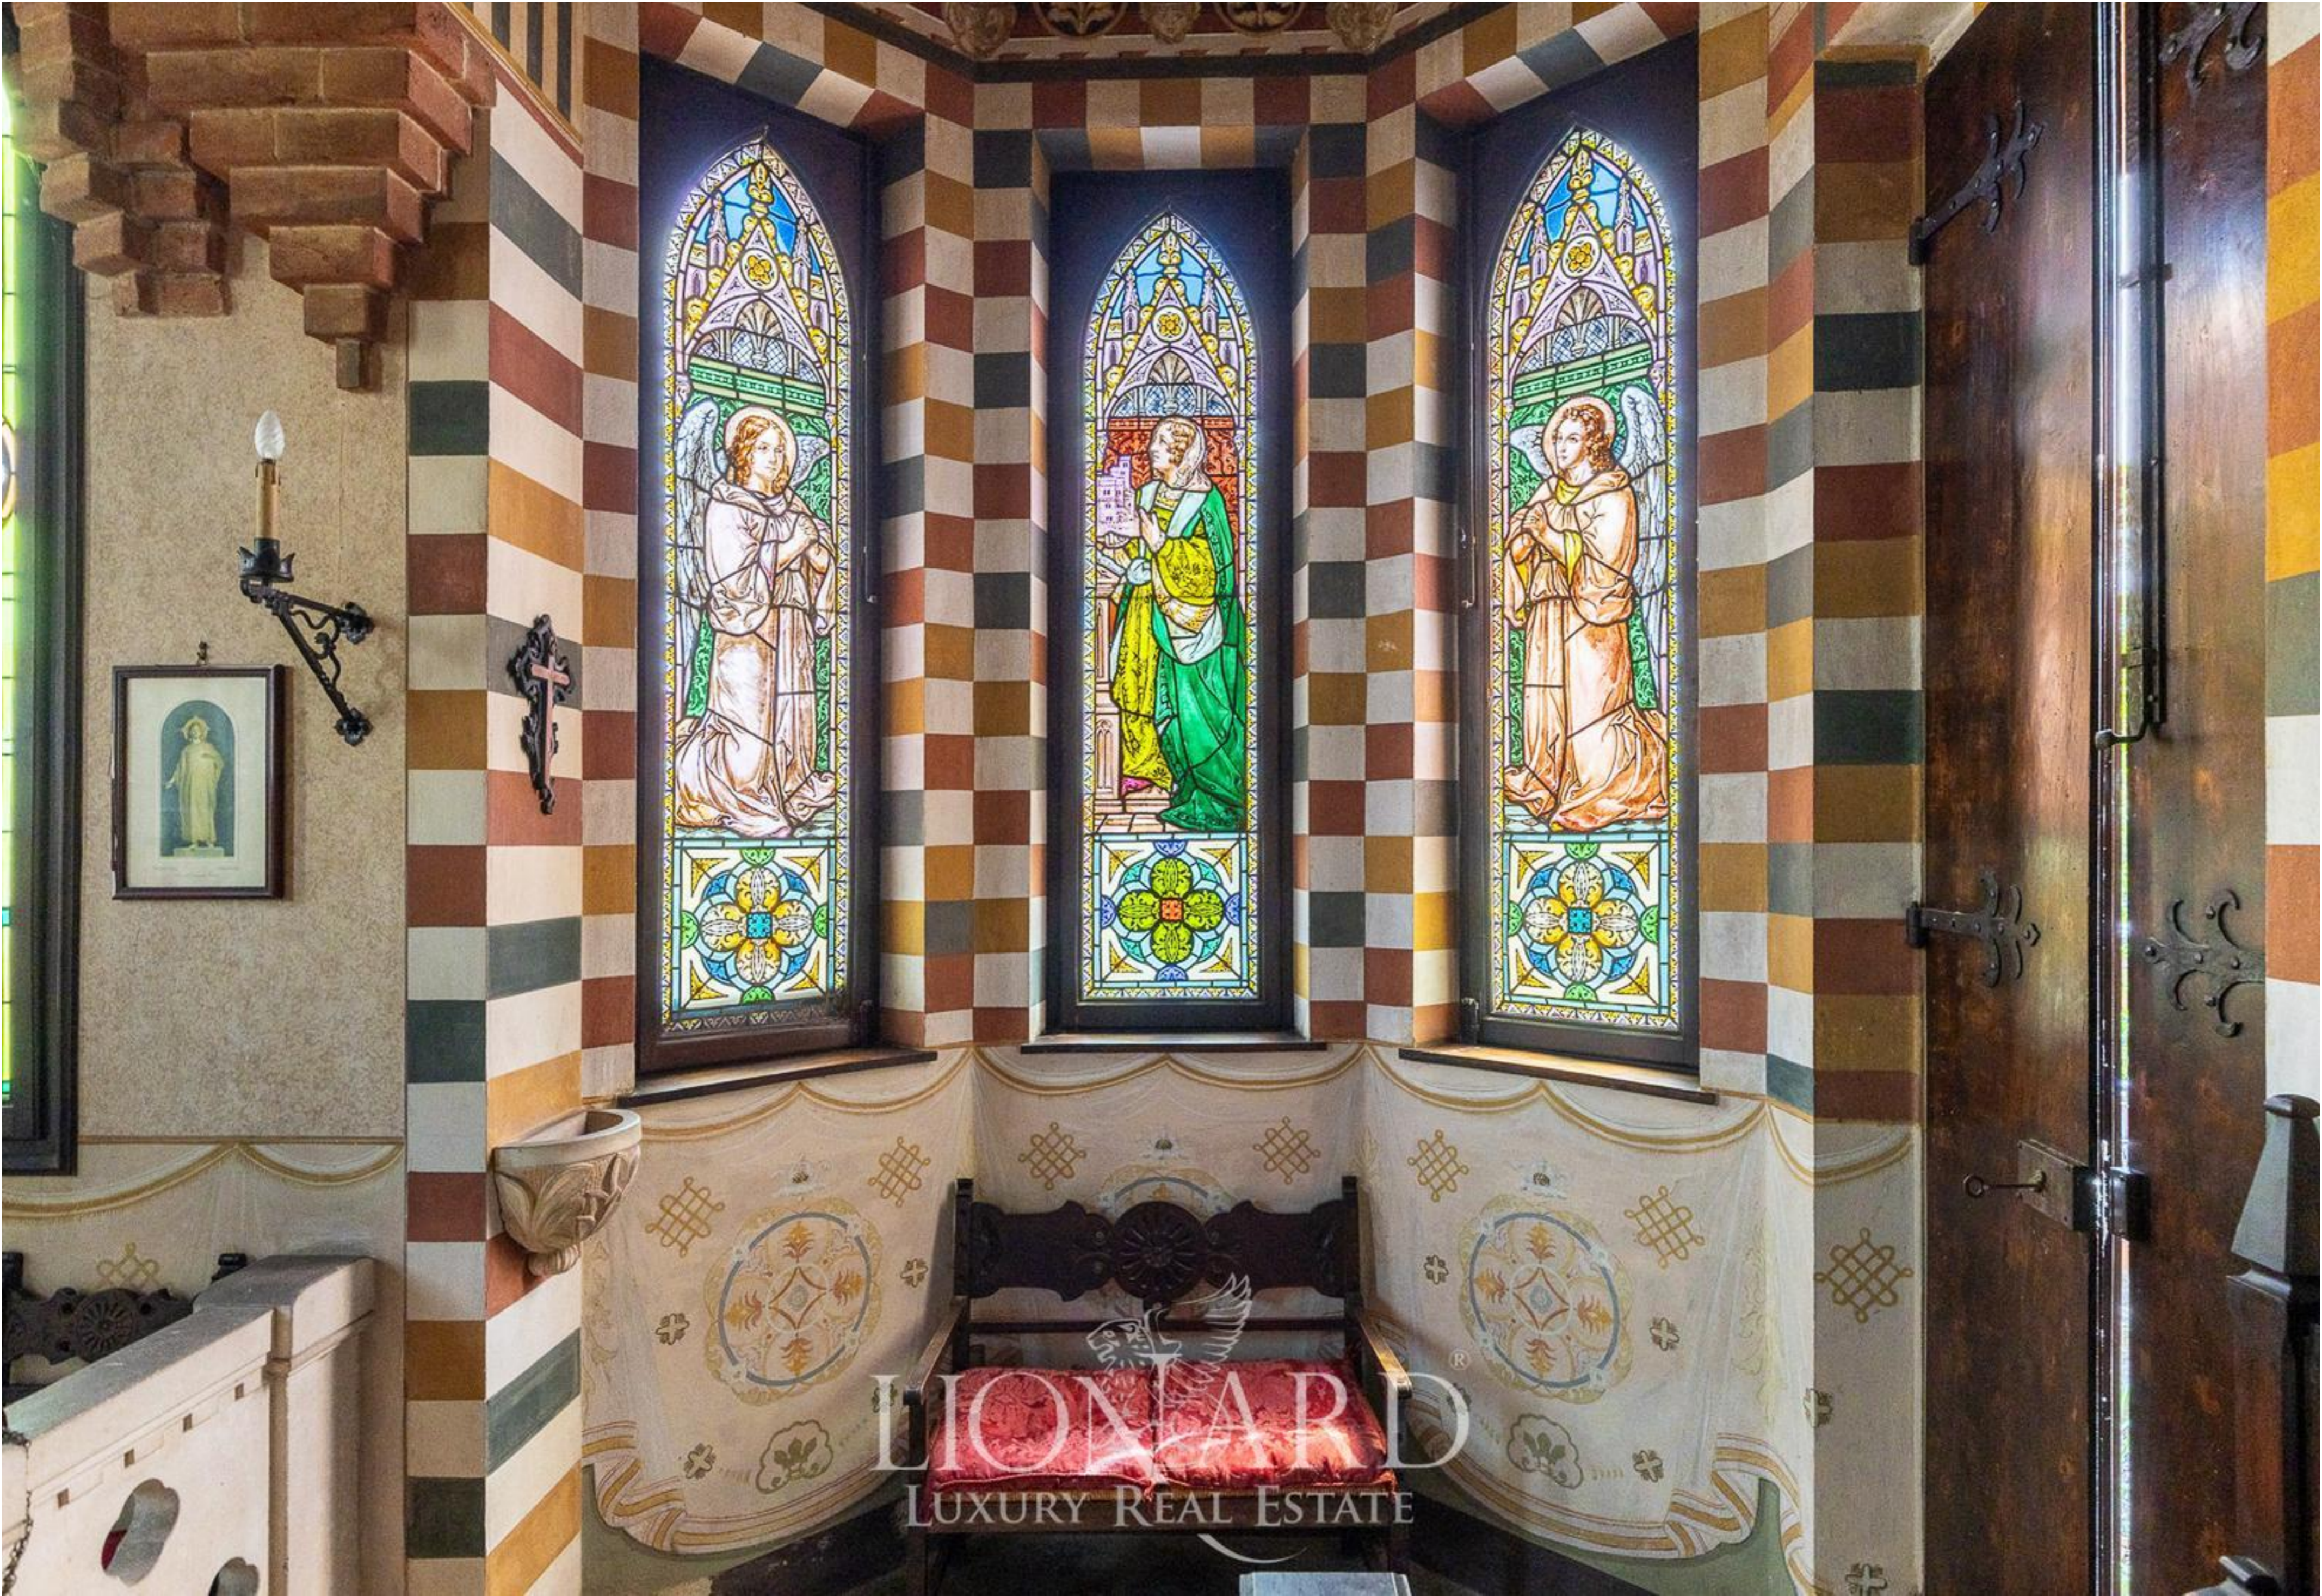

LIONARD®
LUXURY REAL ESTATE