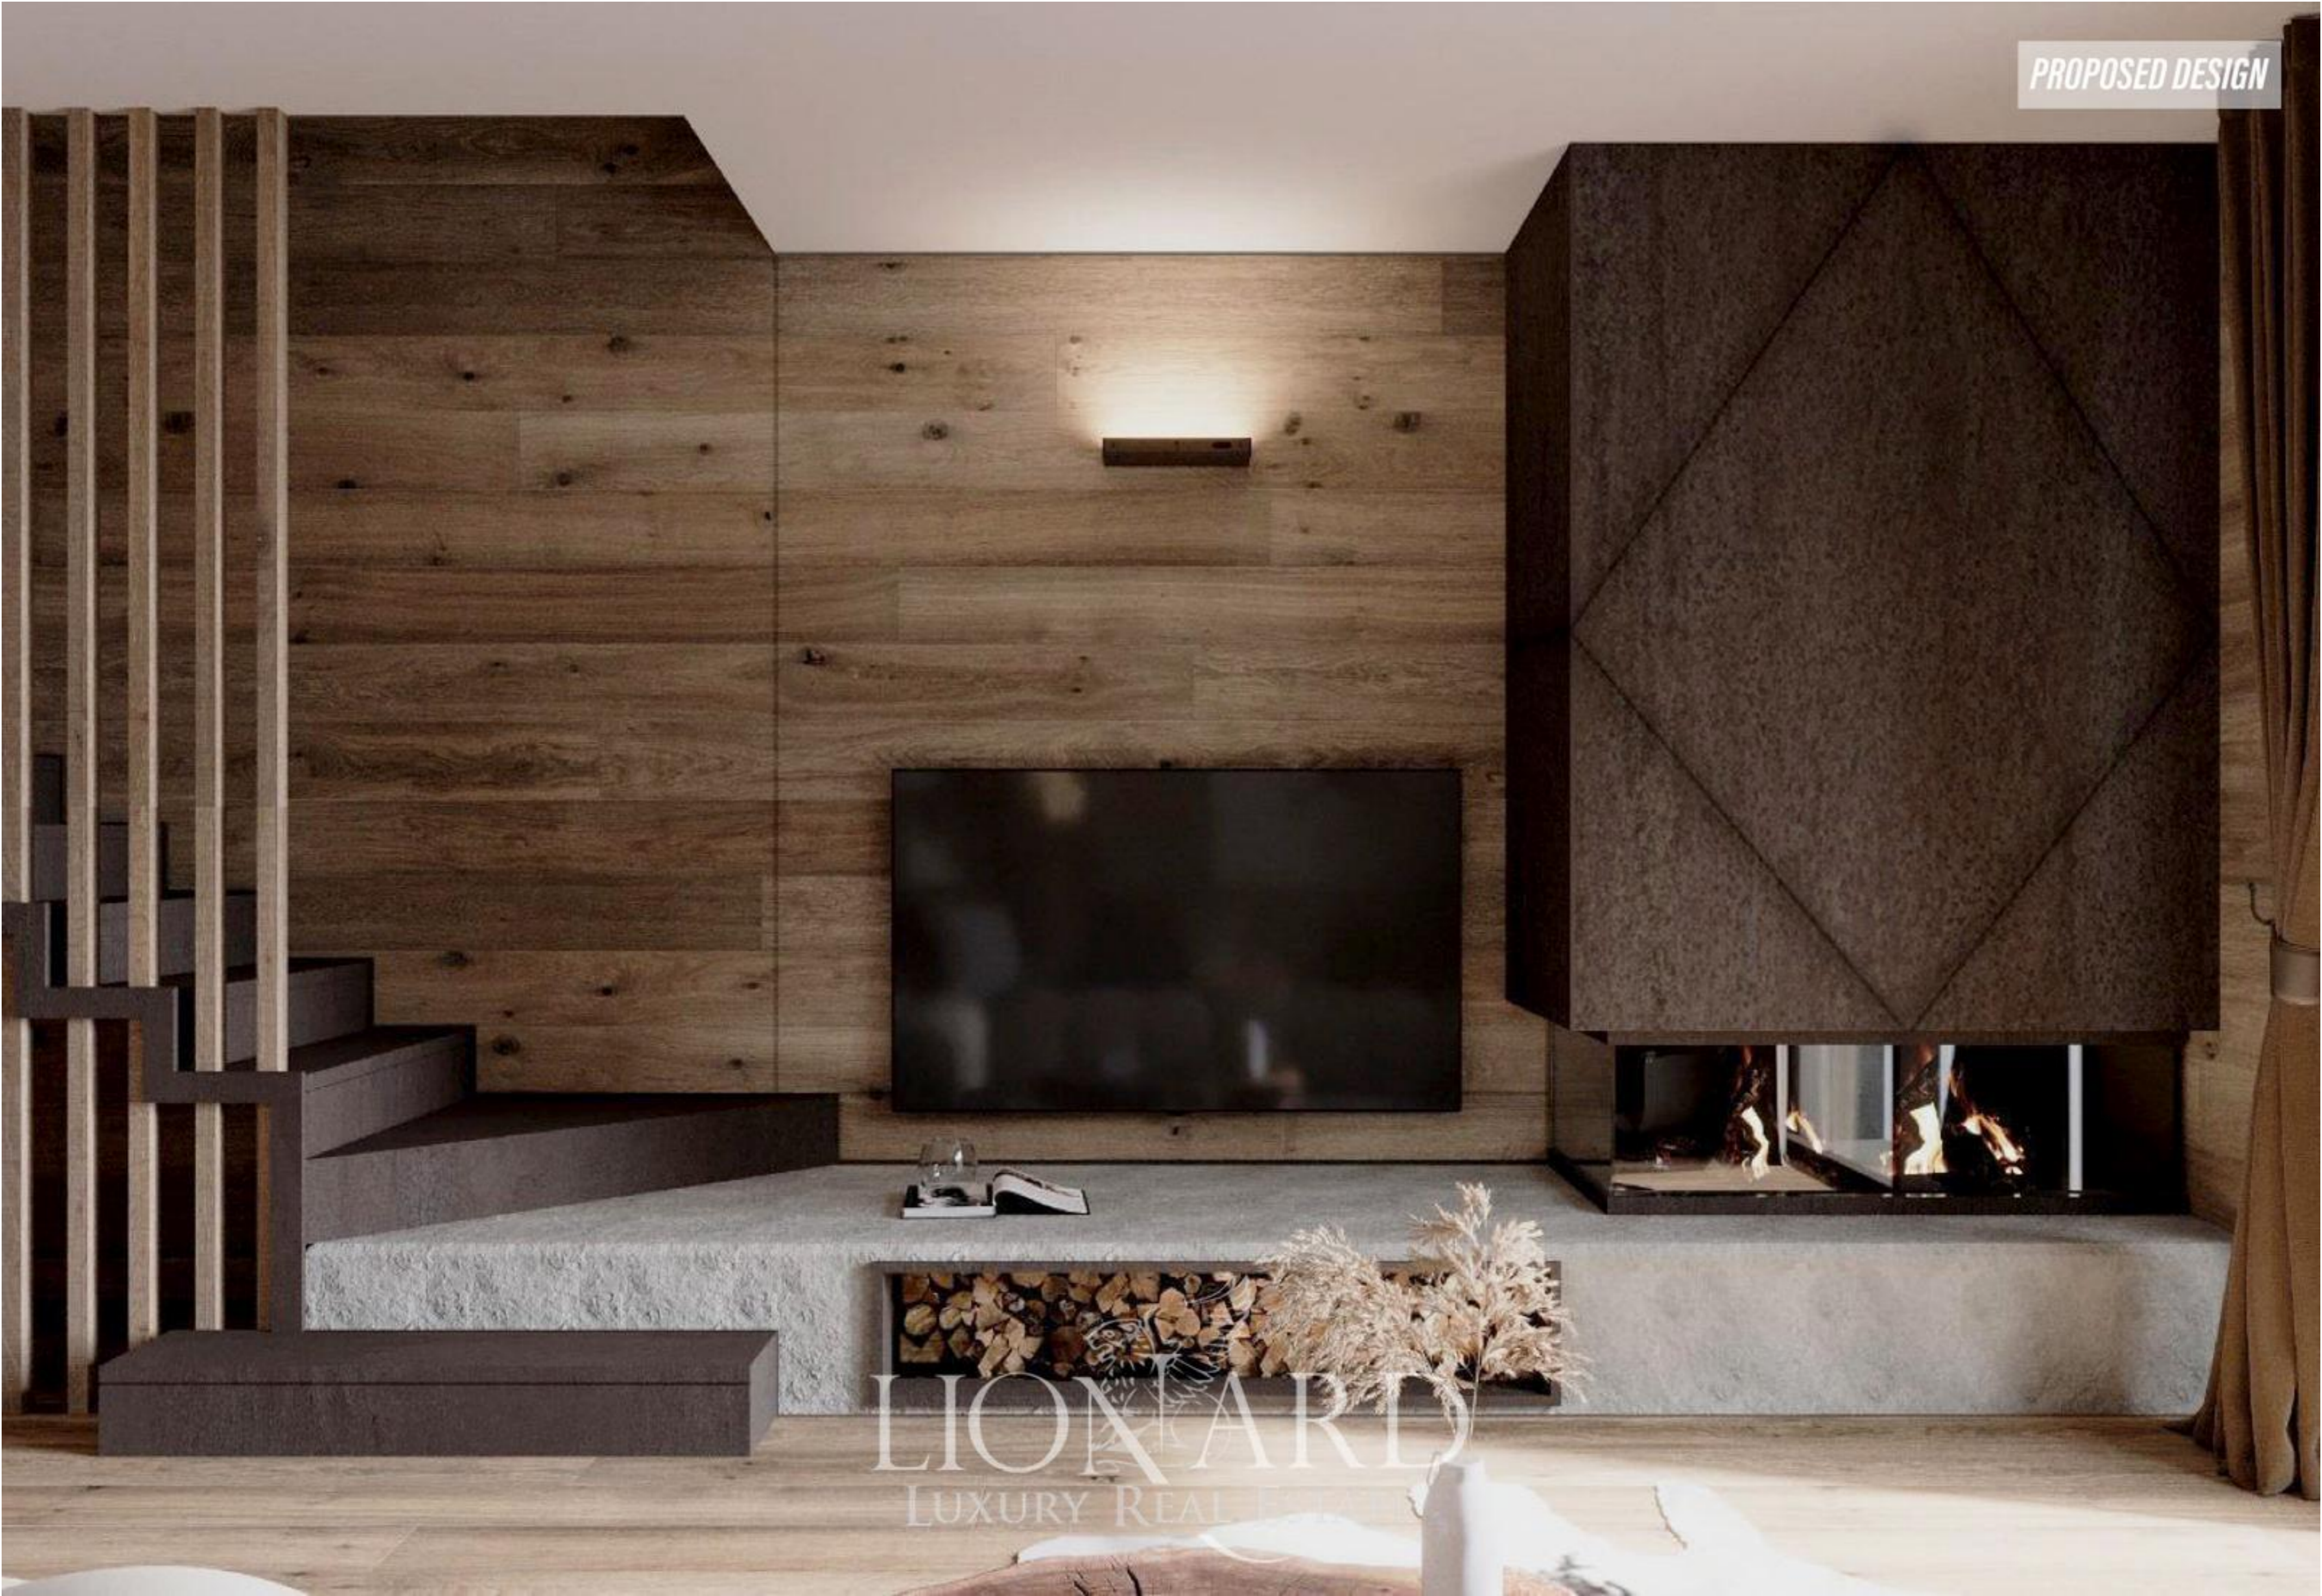

PROPOSED DESIGN

LIONARD
LUXURY REAL ESTATE