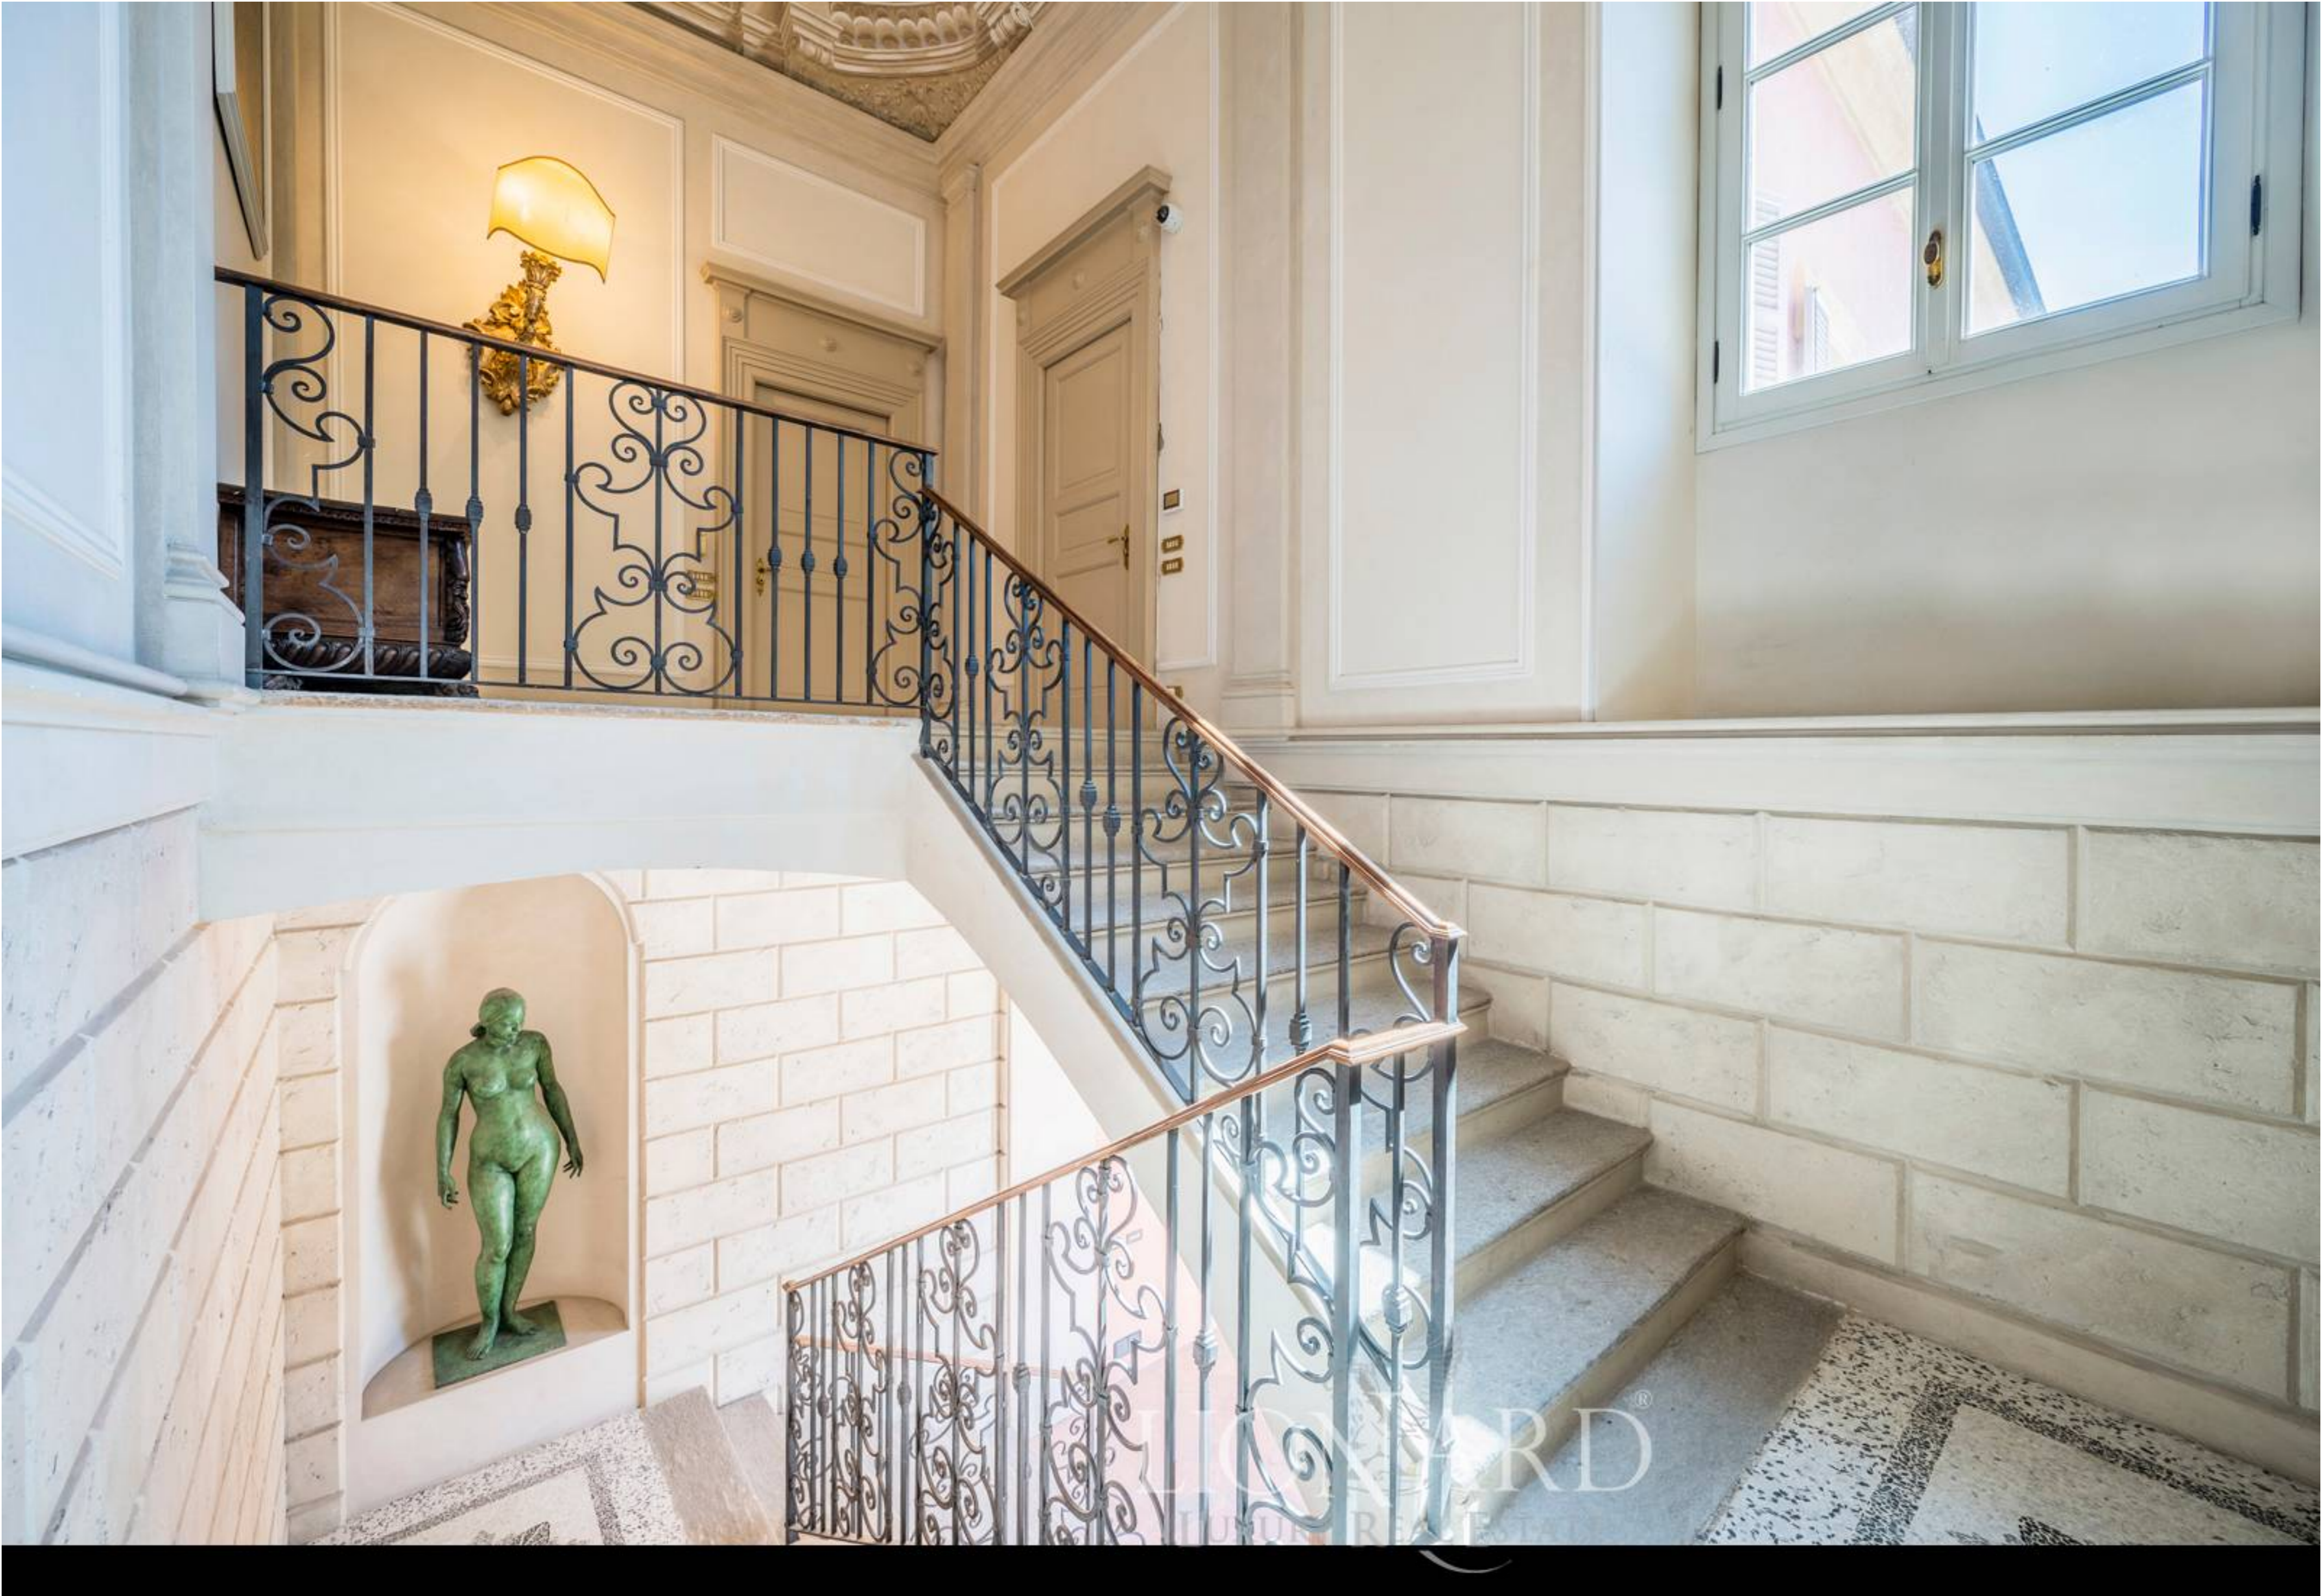

WARD®
LUXURY REAL ESTATE