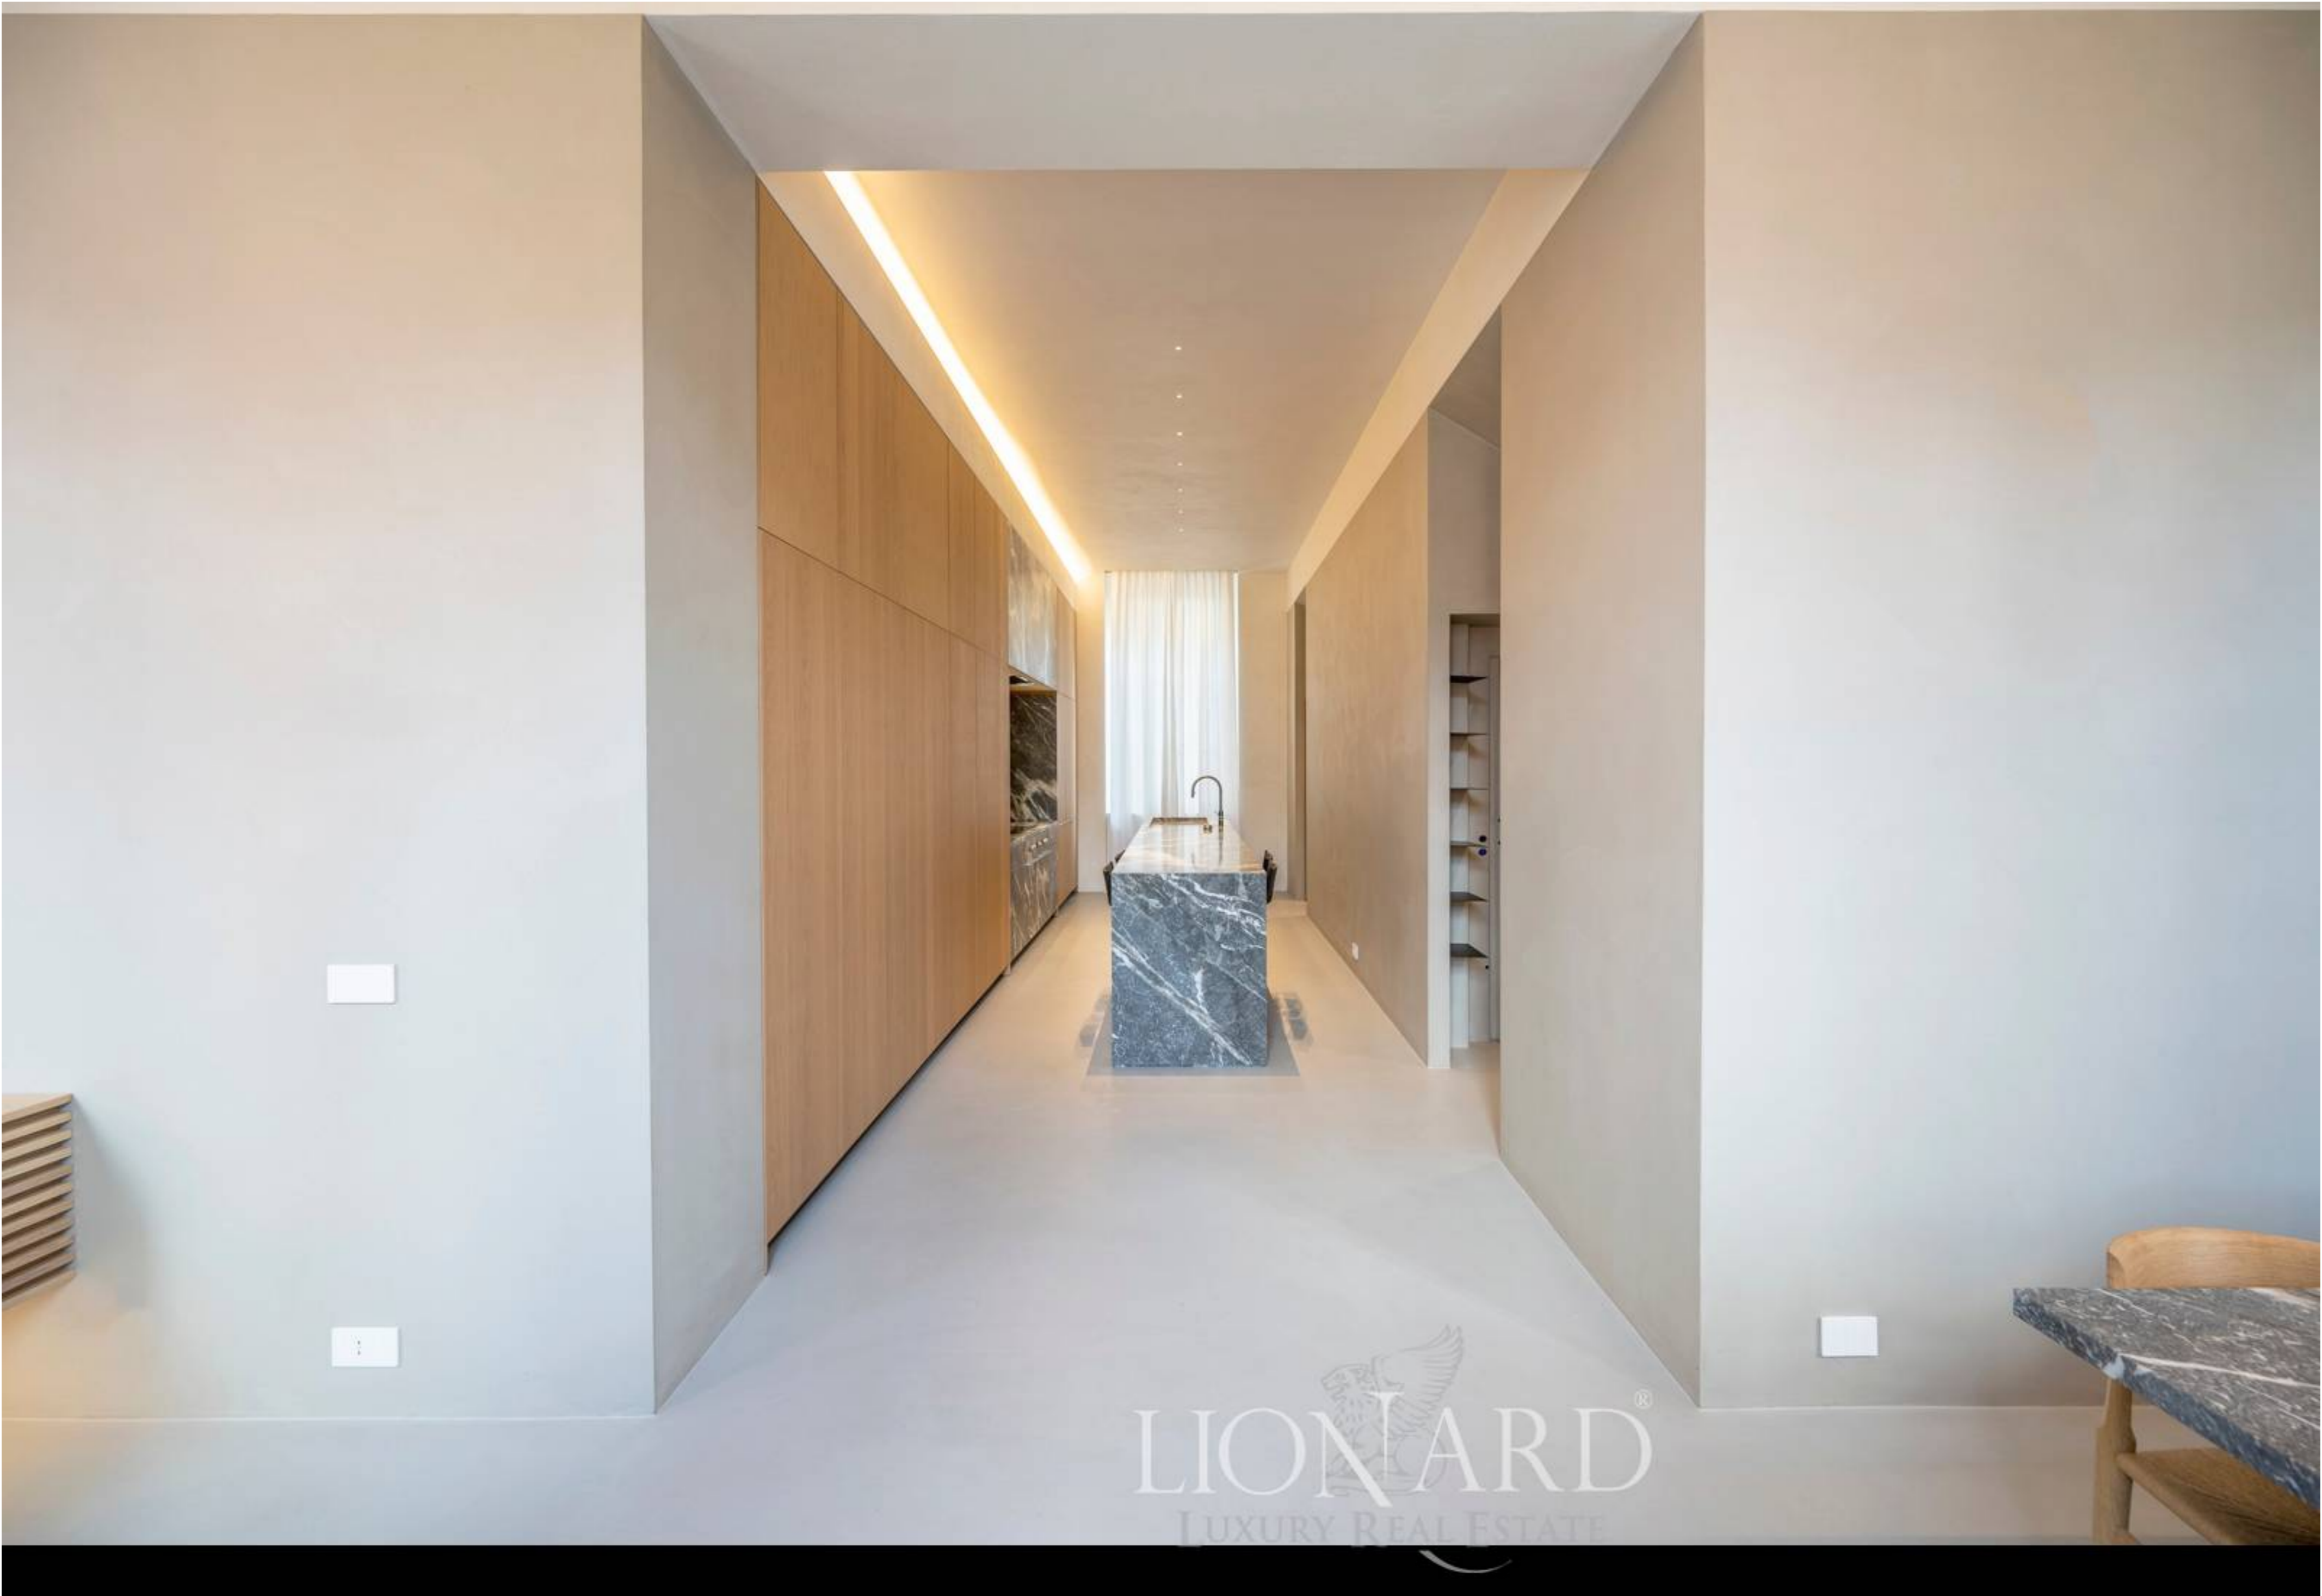

LIONARD®
LUXURY REAL ESTATE