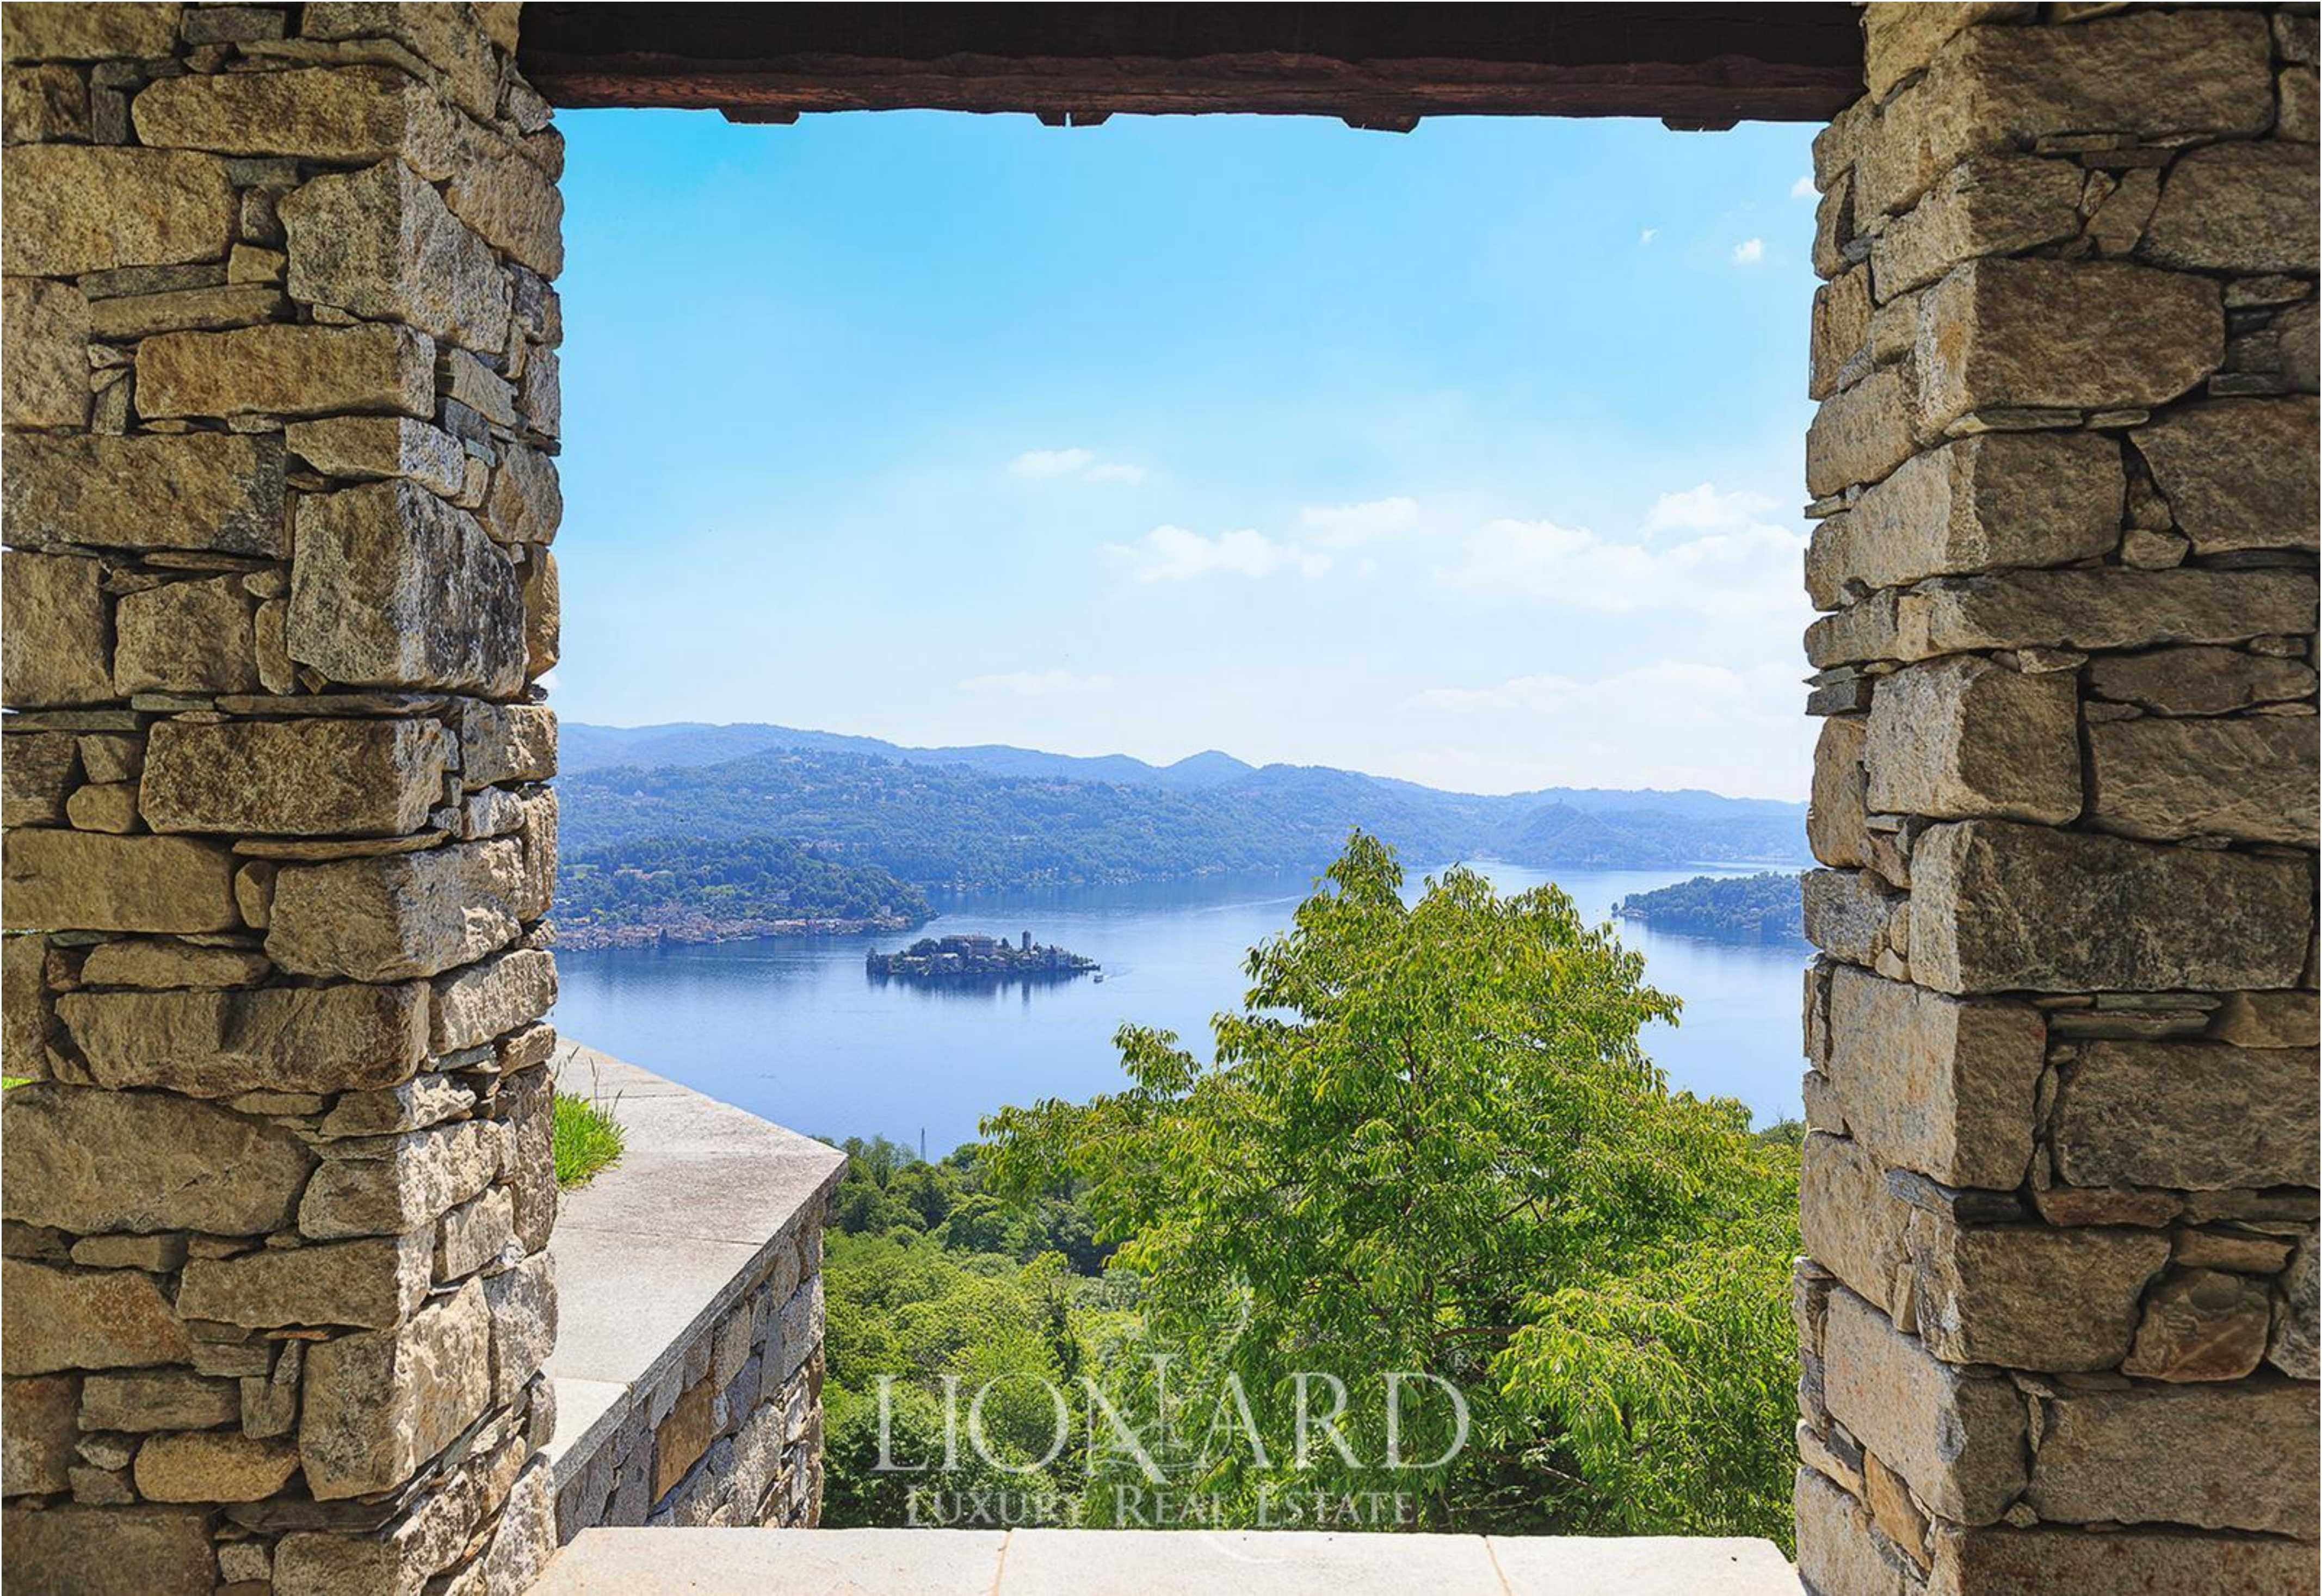

LIONARD
LUXURY REAL ESTATE