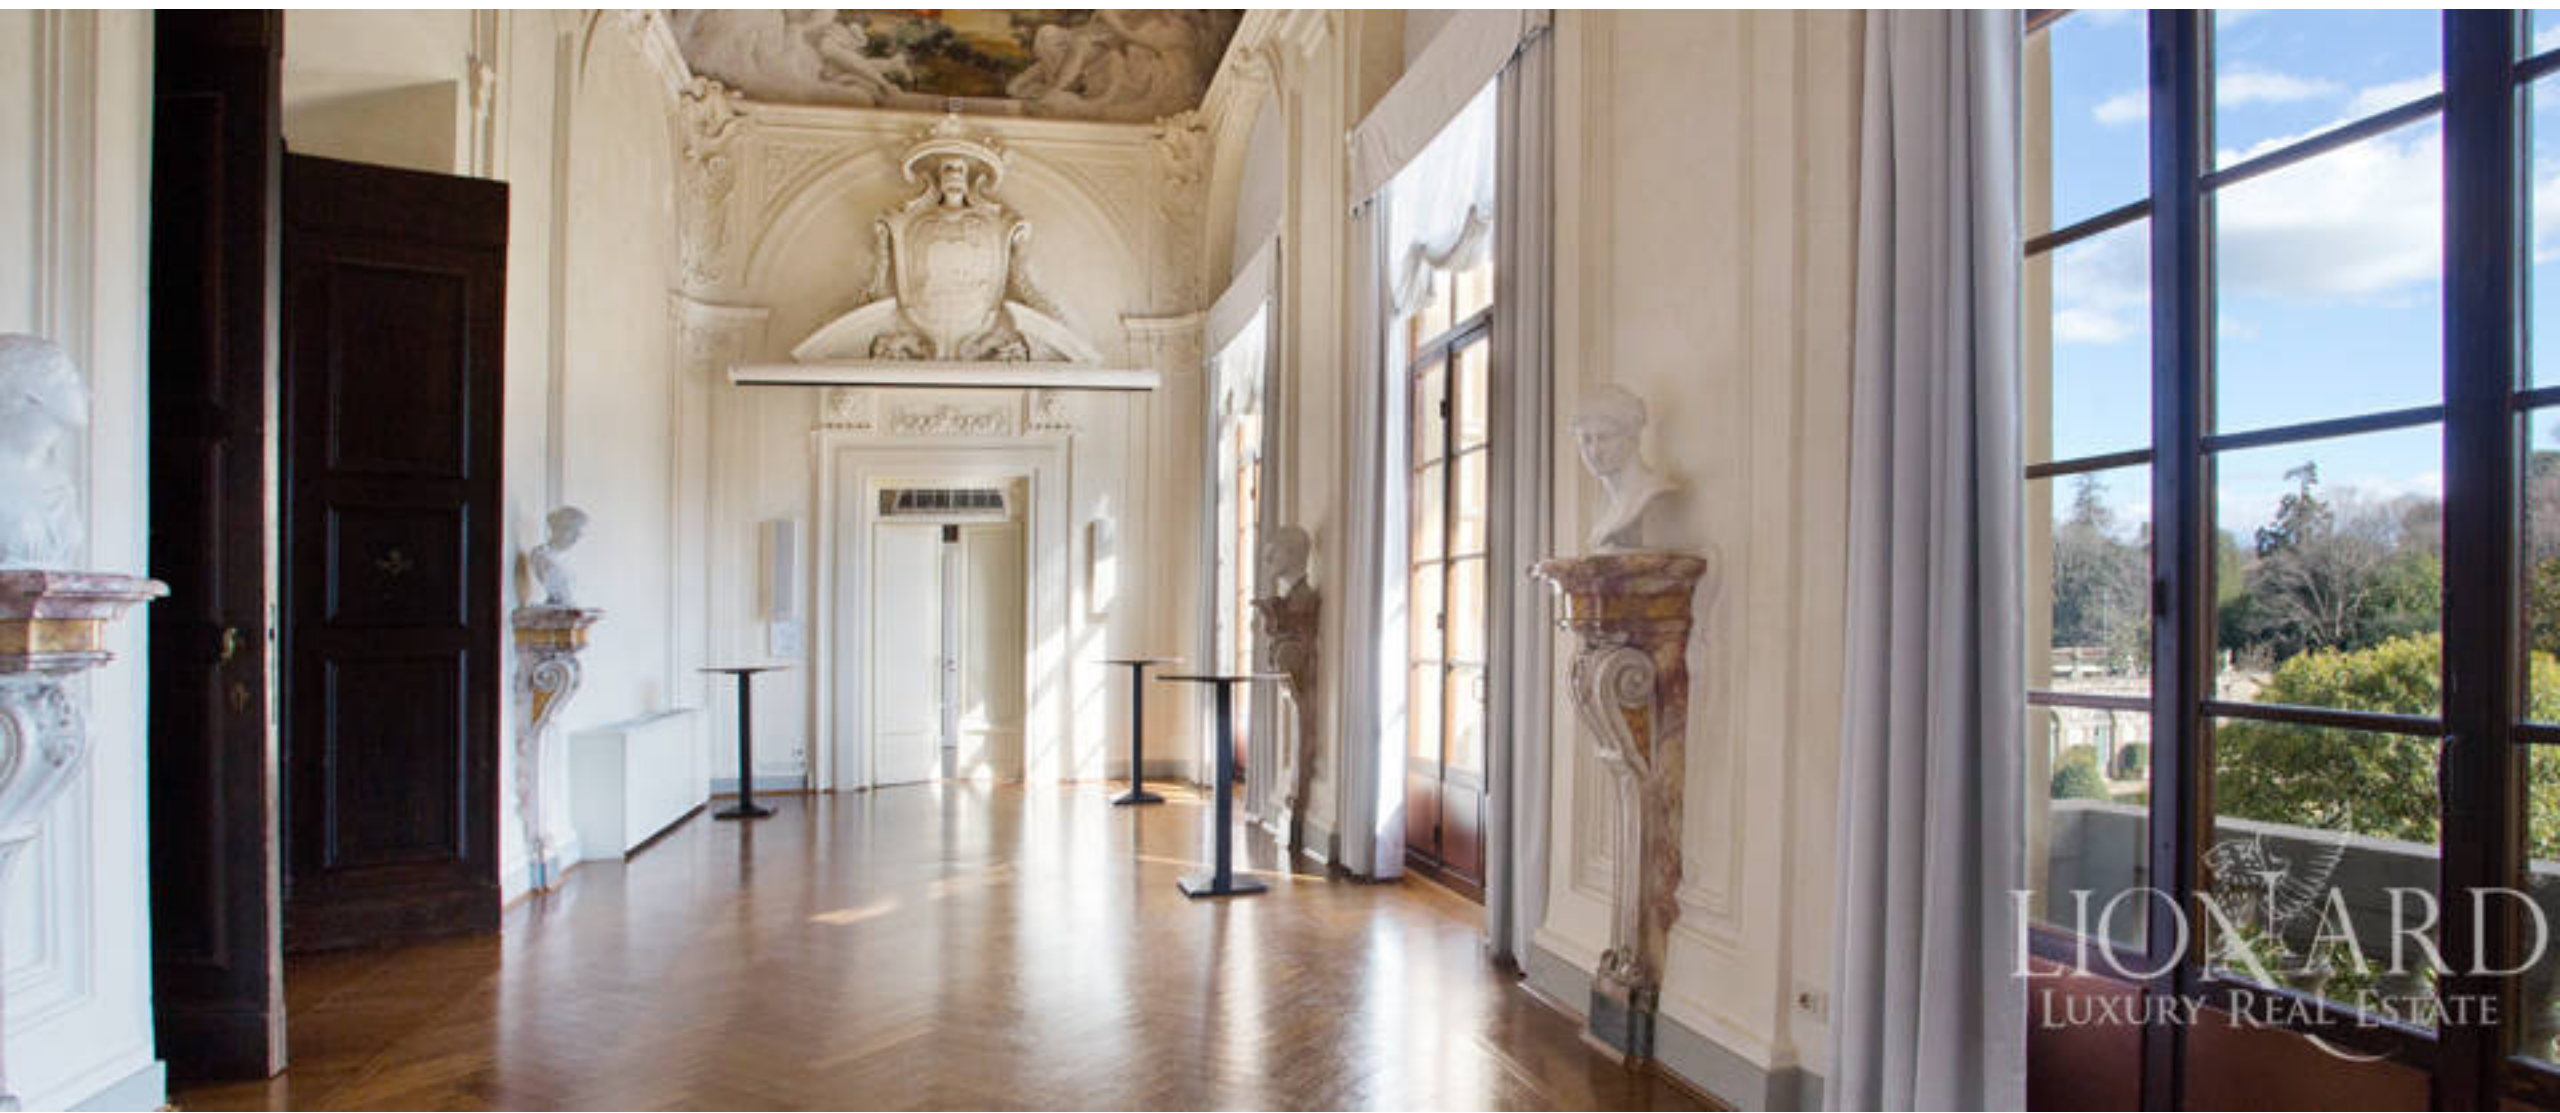

LIONARD
LUXURY REAL ESTATE