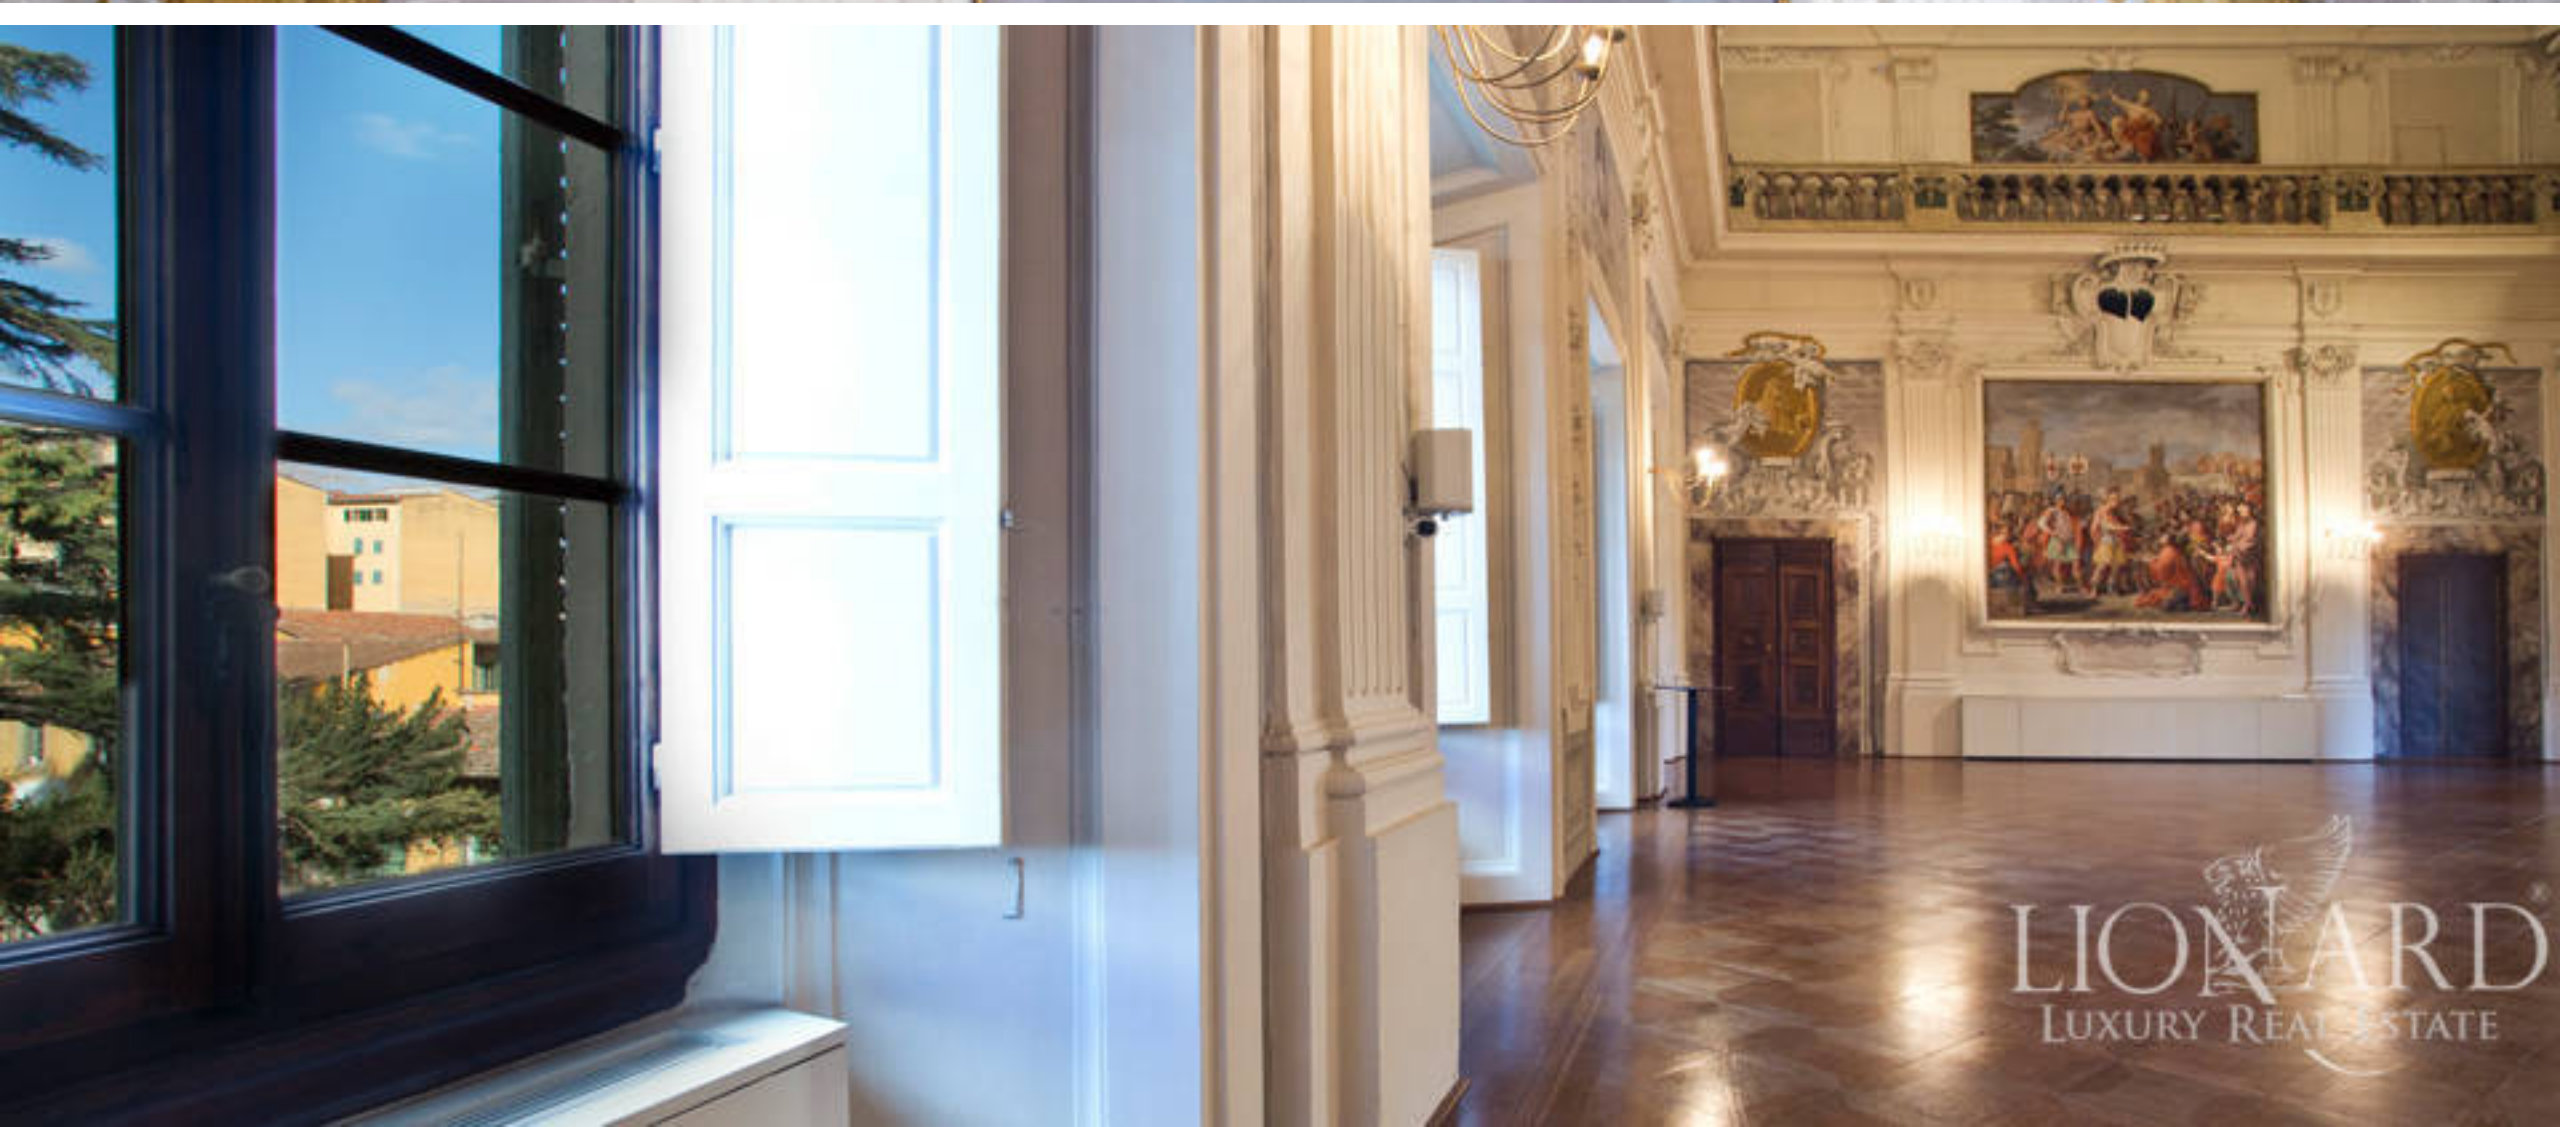

LIONARD

LIONARD
ESTATE

LIONARD
LUXURY REAL ESTATE