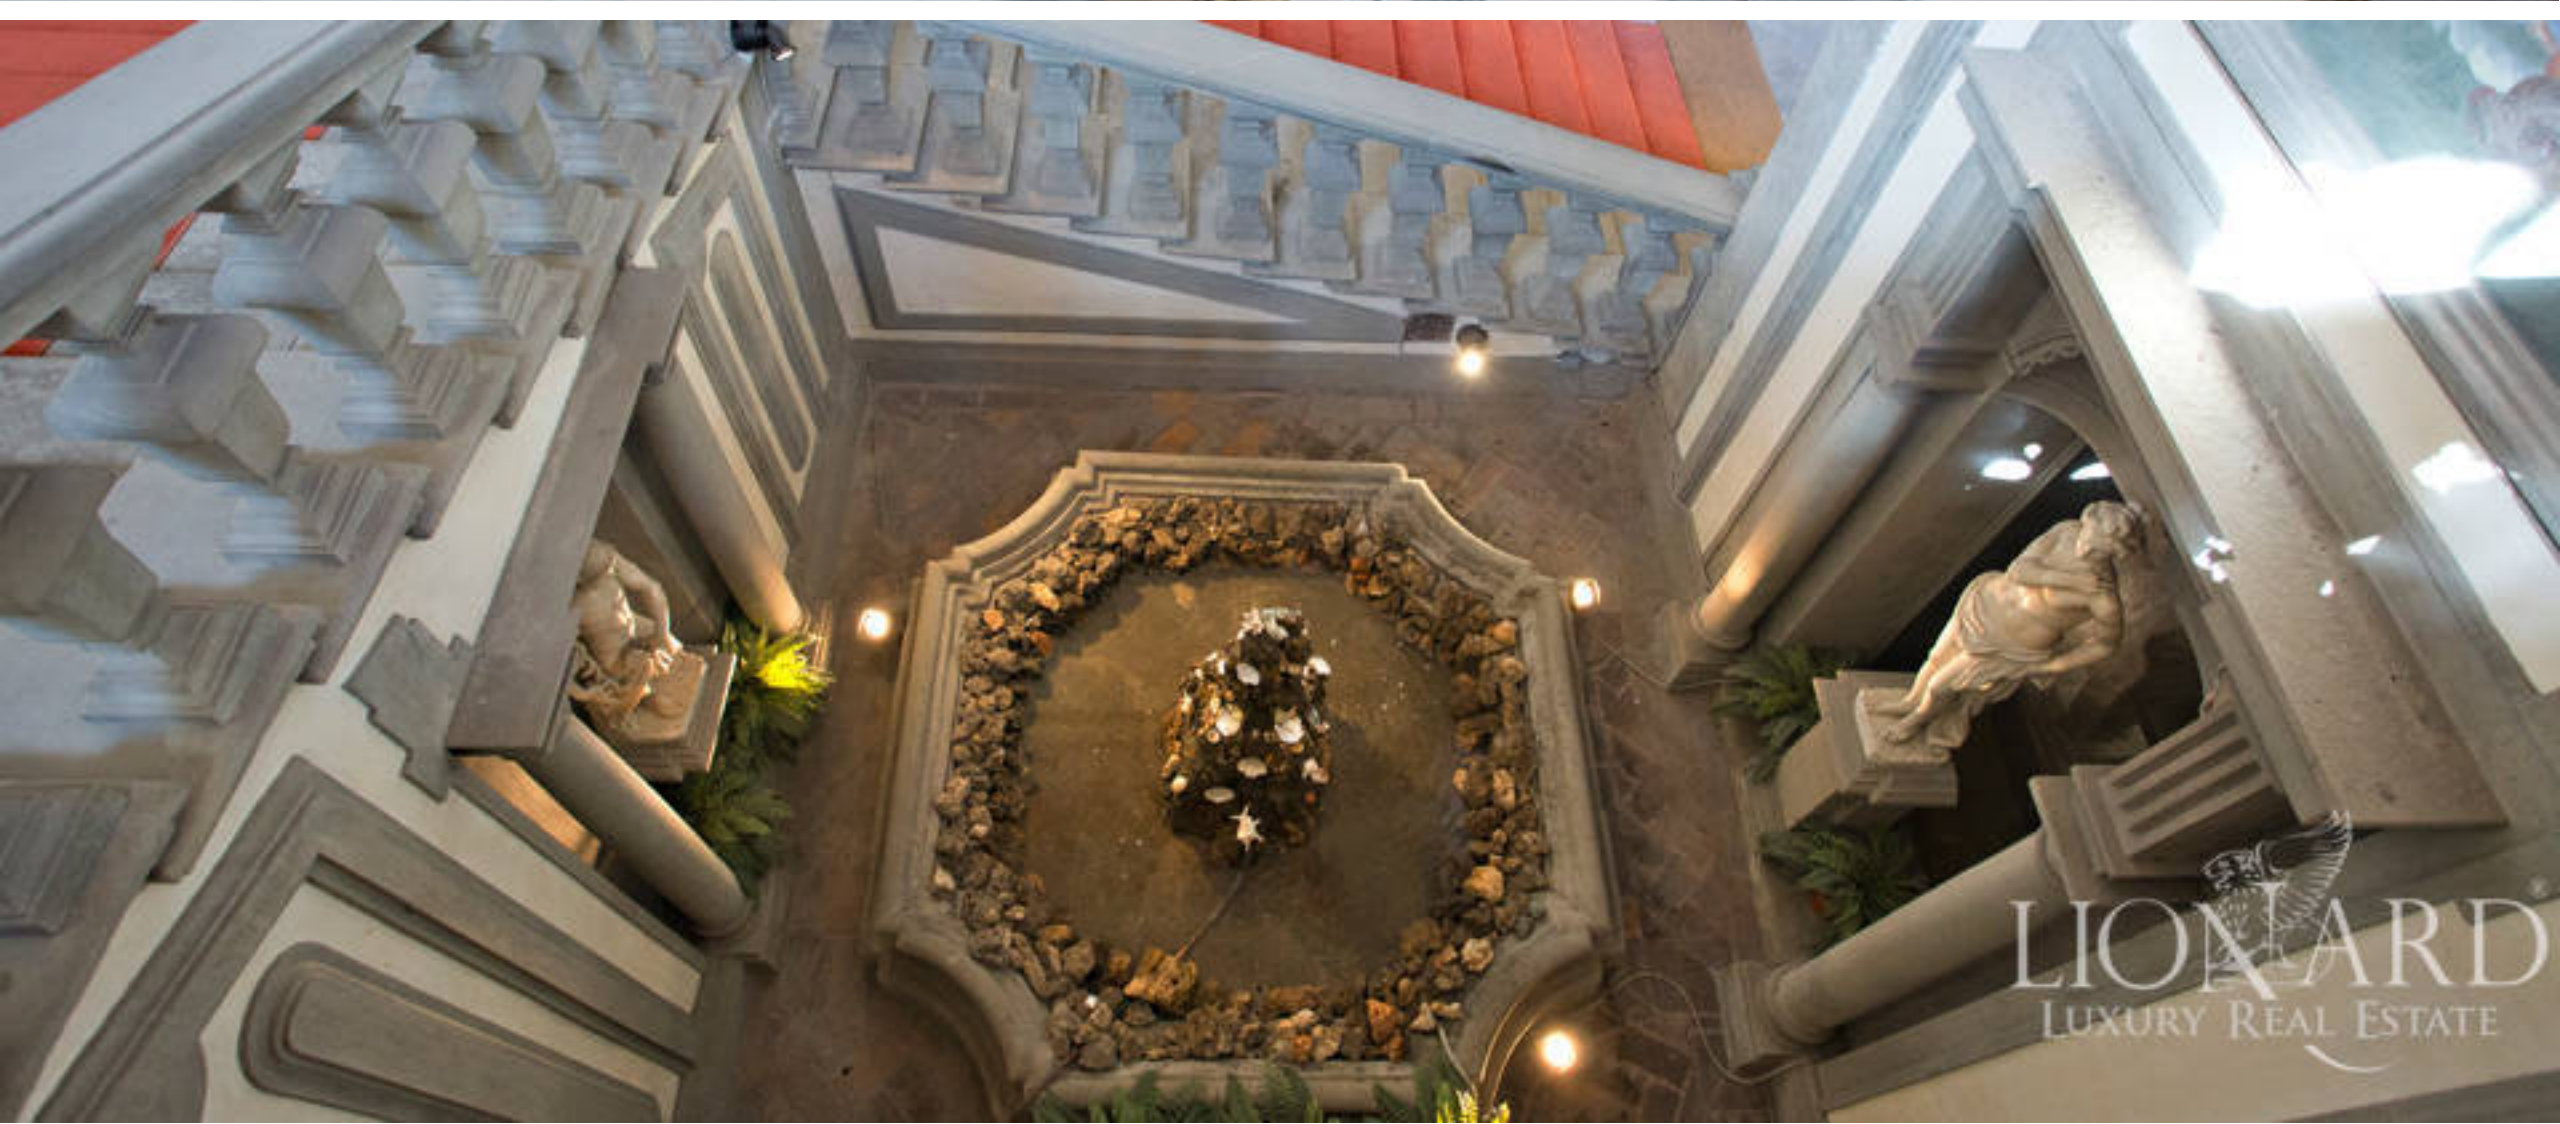

LIONARD
LUXURY REAL ESTATE