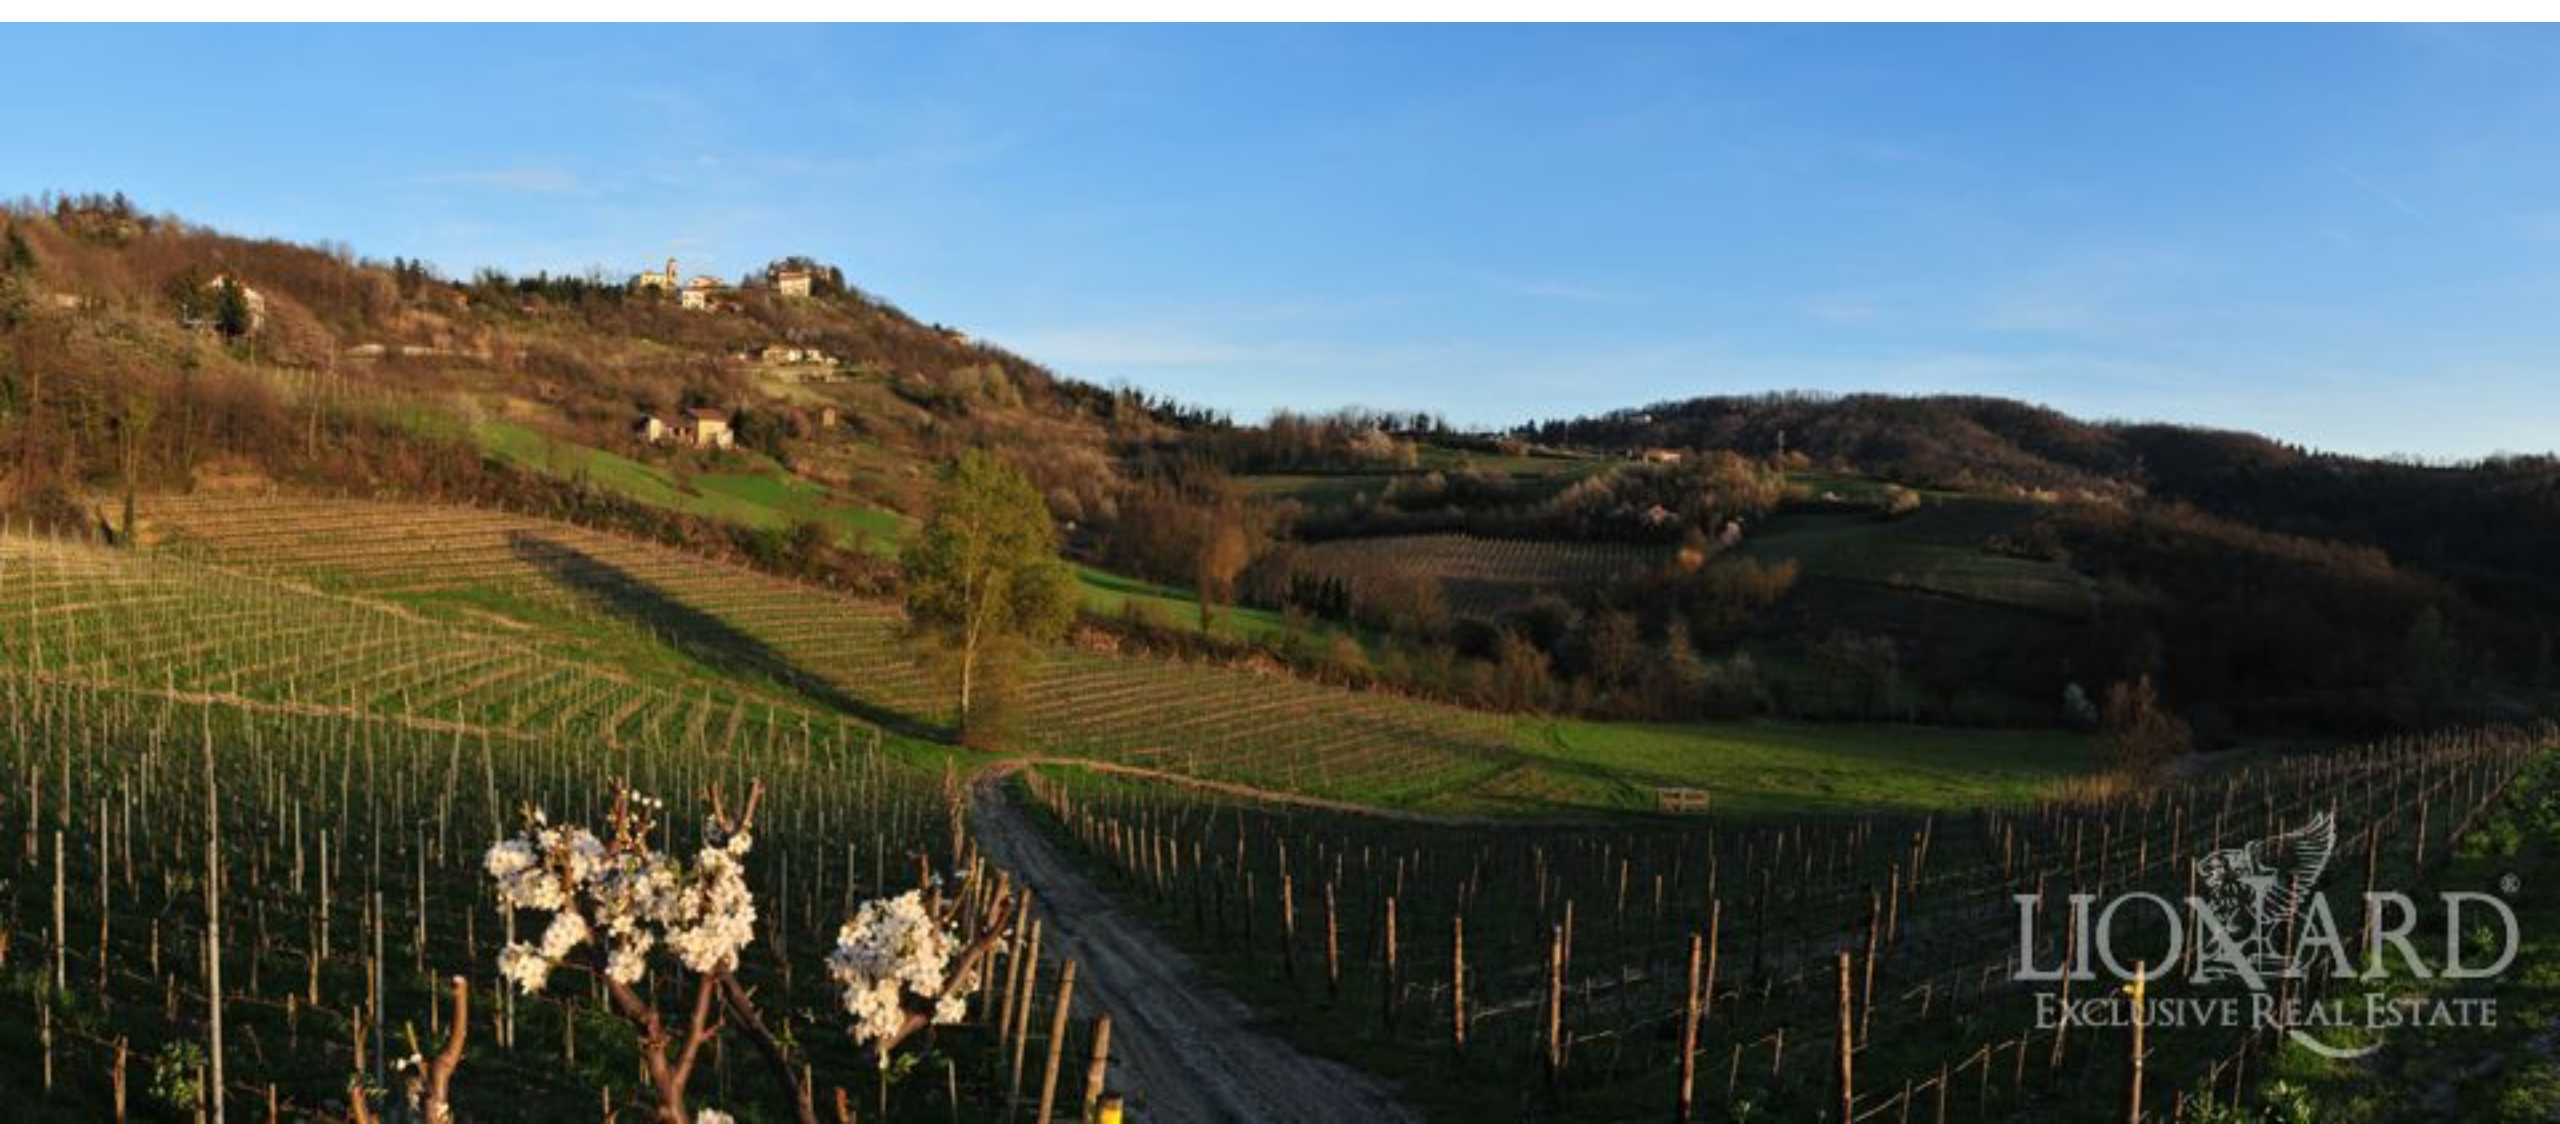

LIONARD
EXCLUSIVE REAL ESTATE