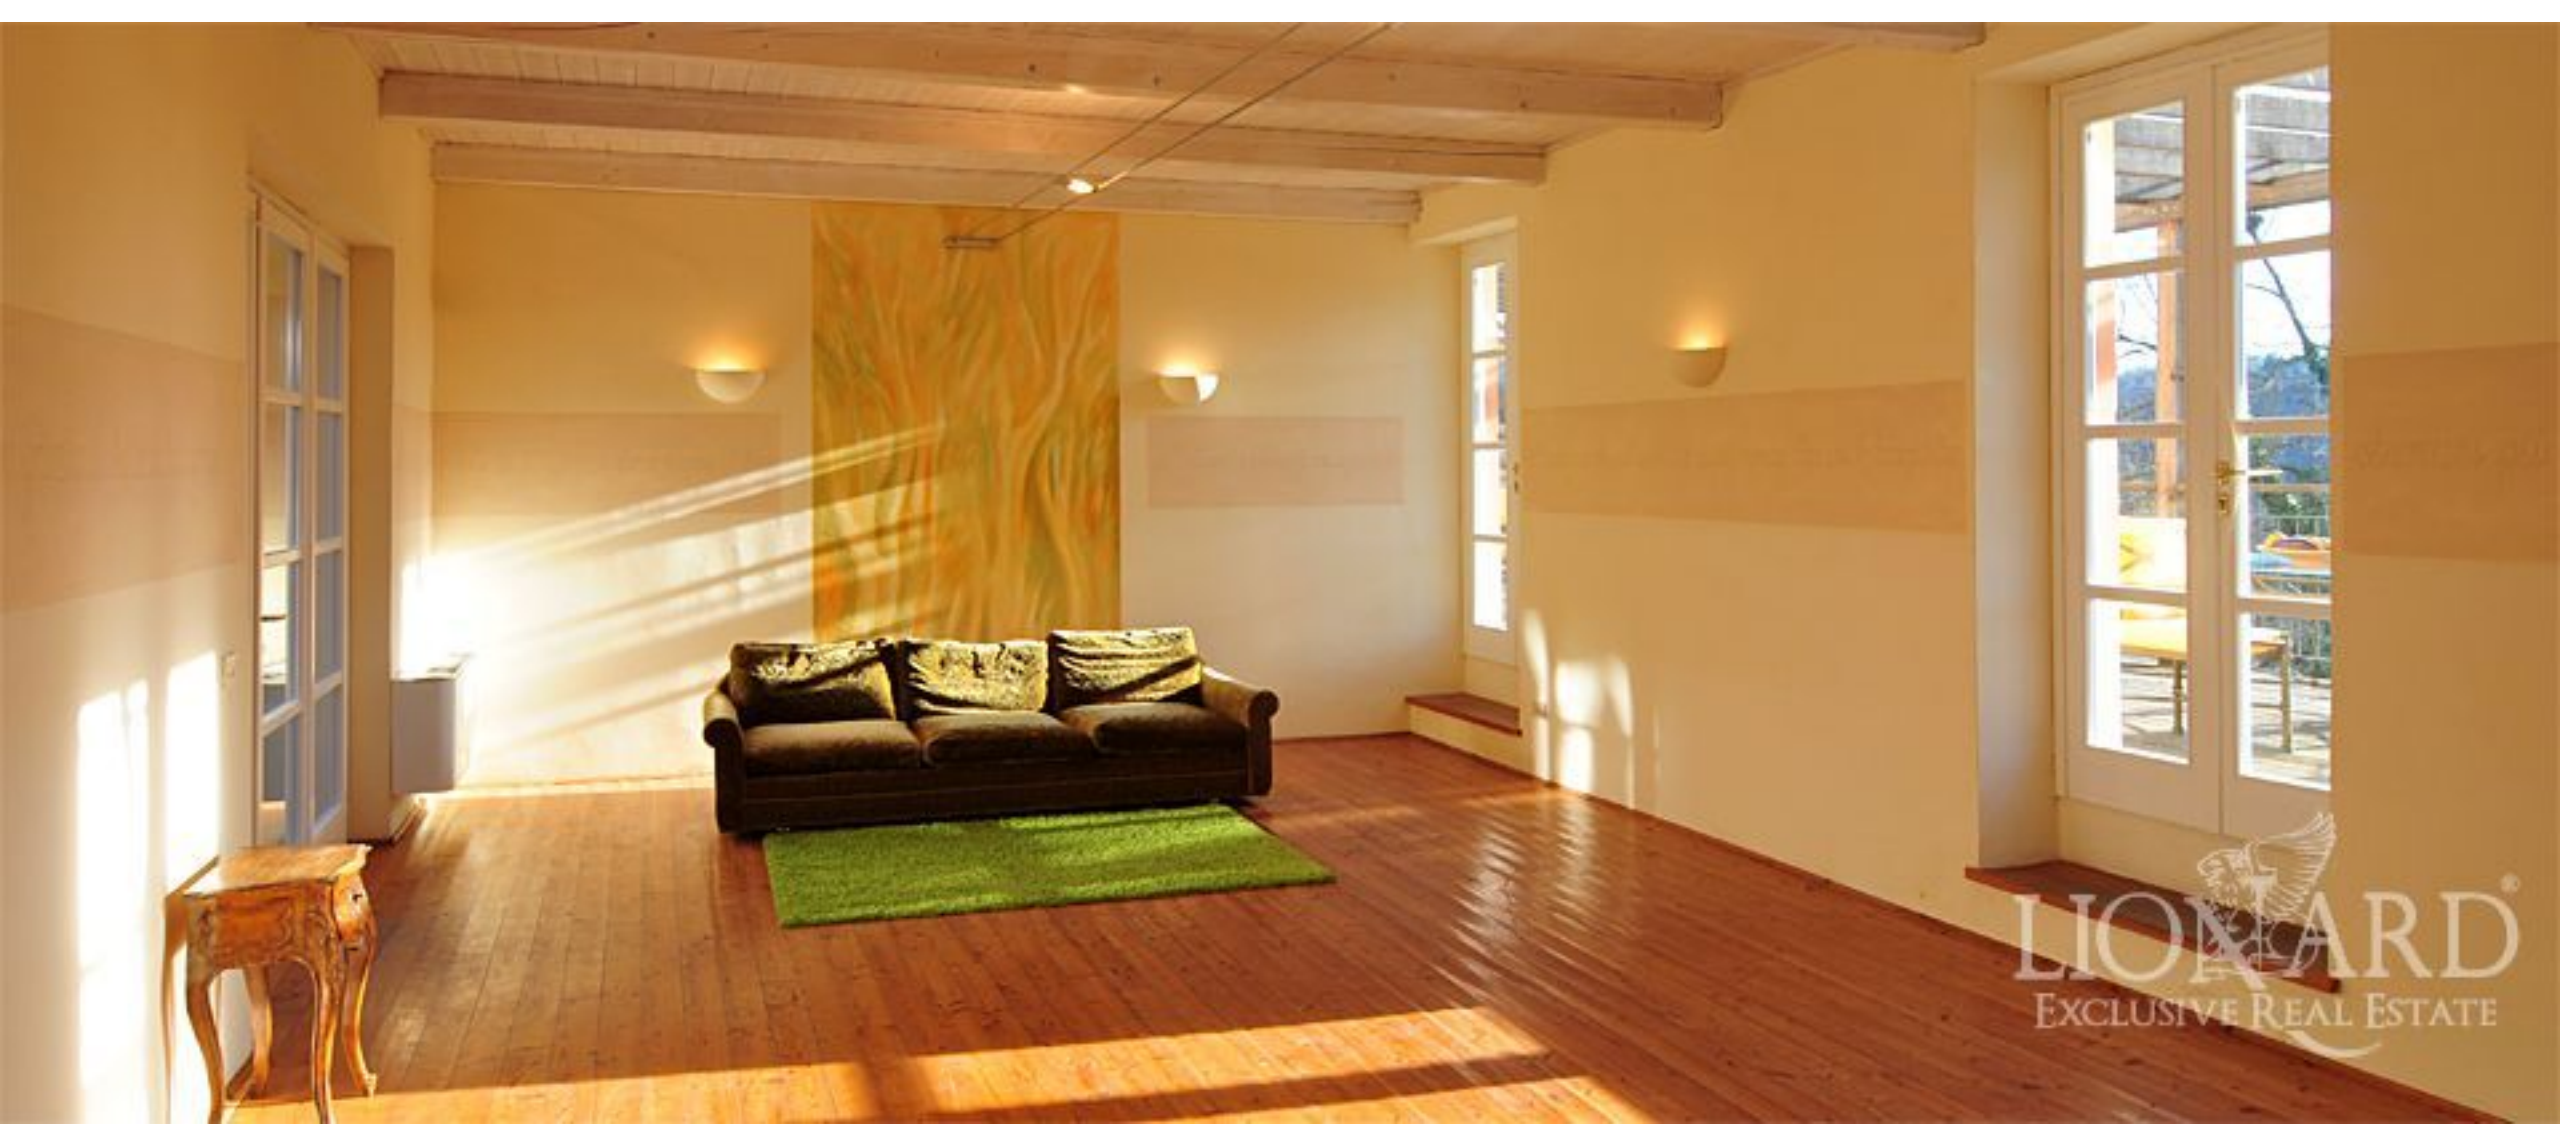

LIONARD®
EXCLUSIVE REAL ESTATE