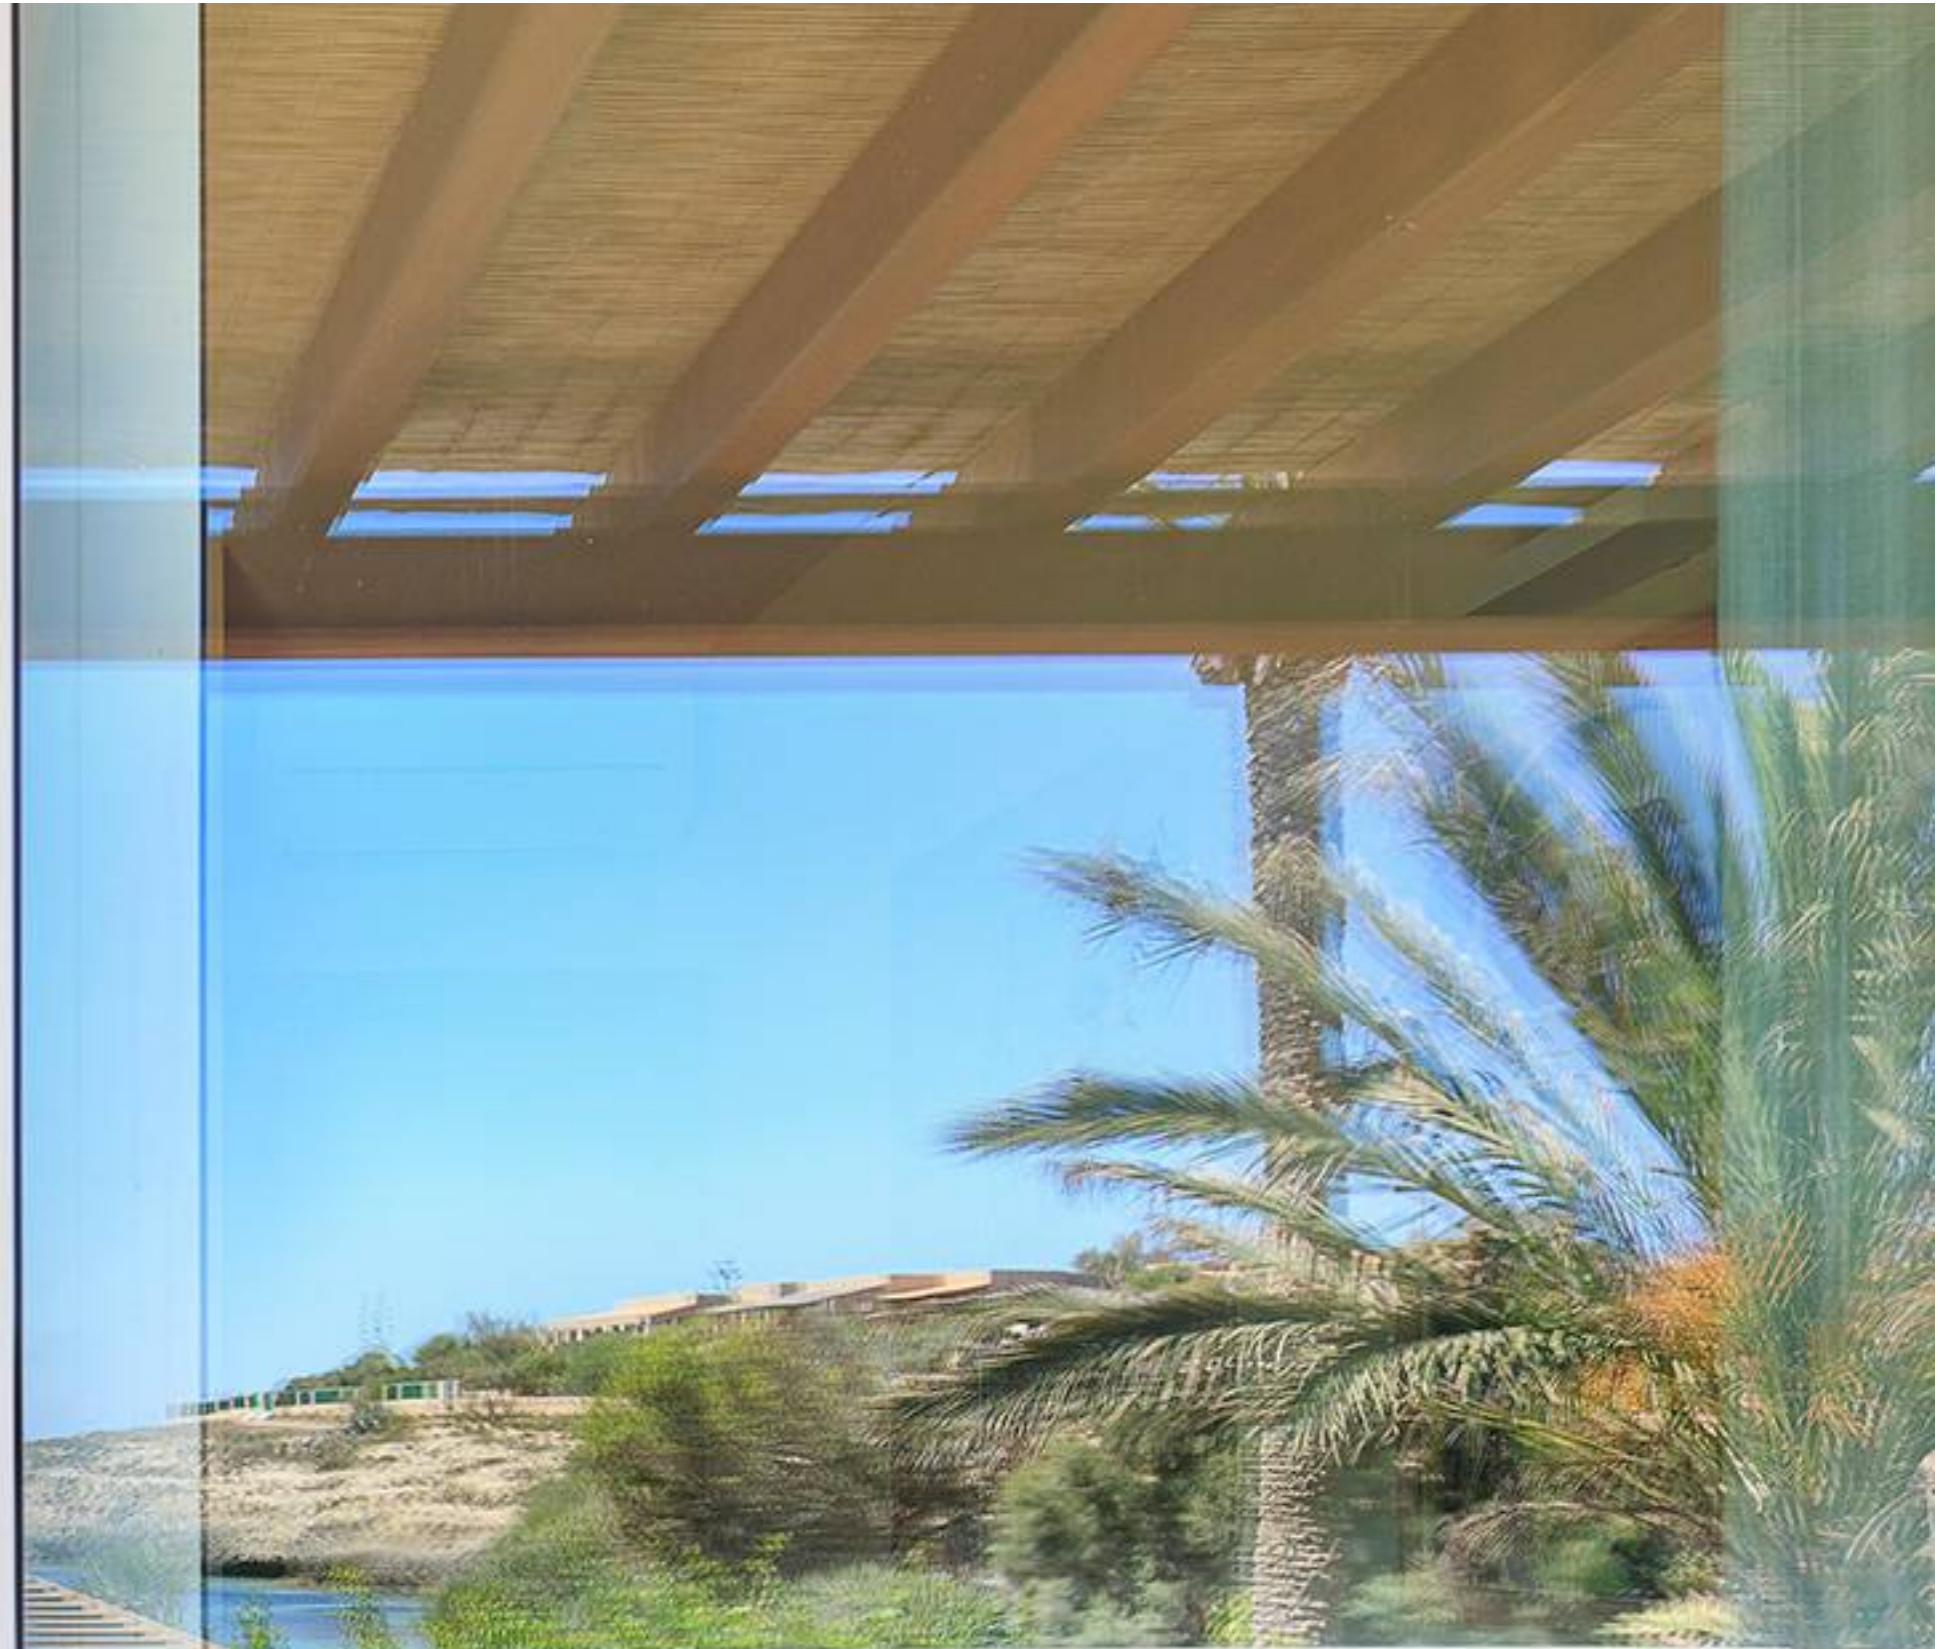

LIONARD®
LUXURY REAL ESTATE